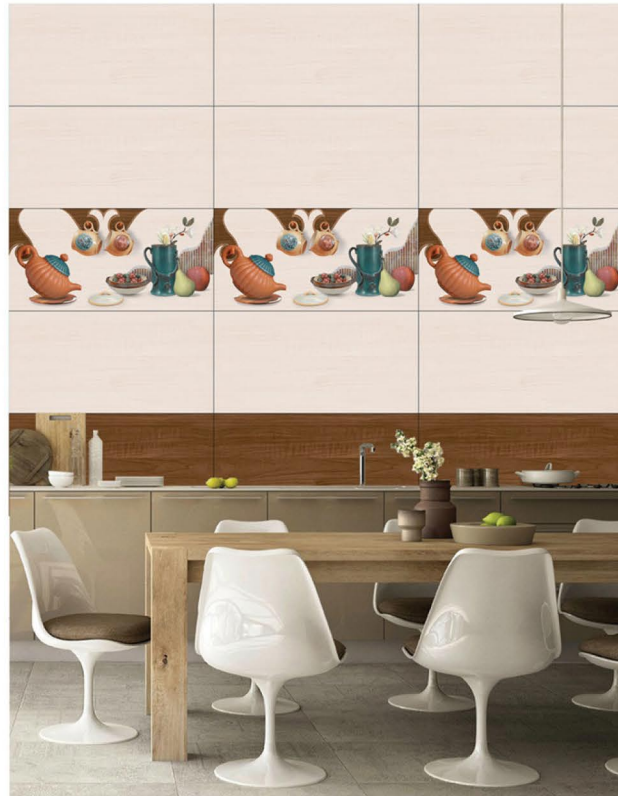

GLOSSY | 600X300 (mm)

ΔQLU
CERAMIC