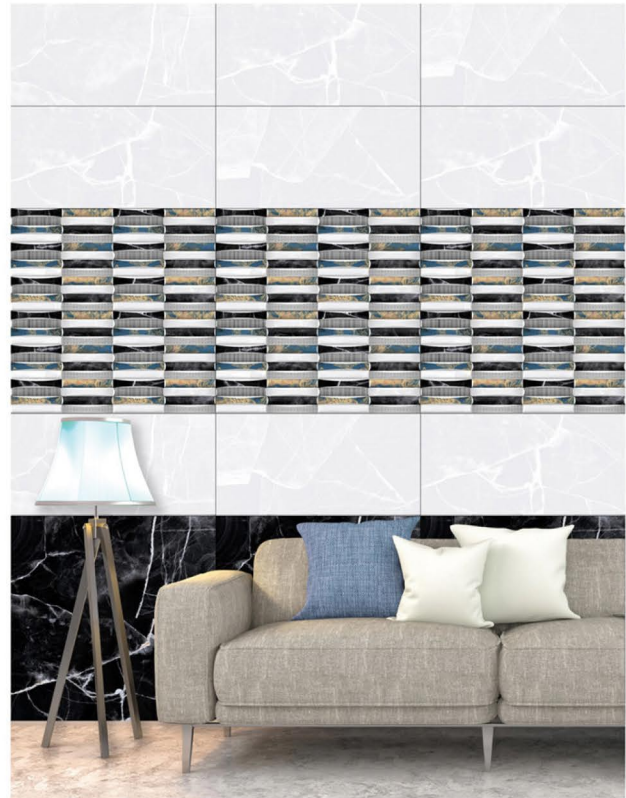

GLOSSY | 600X300 (mm)

AQLU
CERAMIC