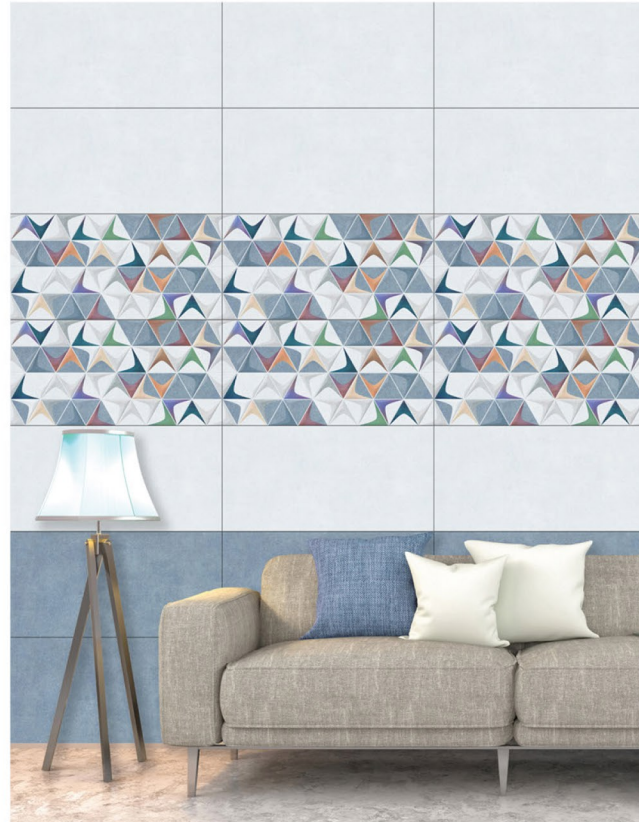

GLOSSY | 600X300 (mm)

ΔQLU
CERAMIC

AC-6422-LT

AC-6422-HL1

AC-6422-HL2

AC-6422-DK

GLOSSY | 600X300 (mm)

AQLU
CERAMIC