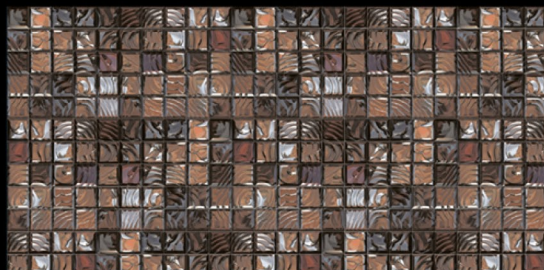

GLOSSY | 600X300 (mm)

ΔQLU
CERAMIC

AC-6611-LT

AC-6611-HL1

AC-6611-HL2

AC-6611-LT

GLOSSY | 600X300 (mm)

ΔQLU
CERAMIC