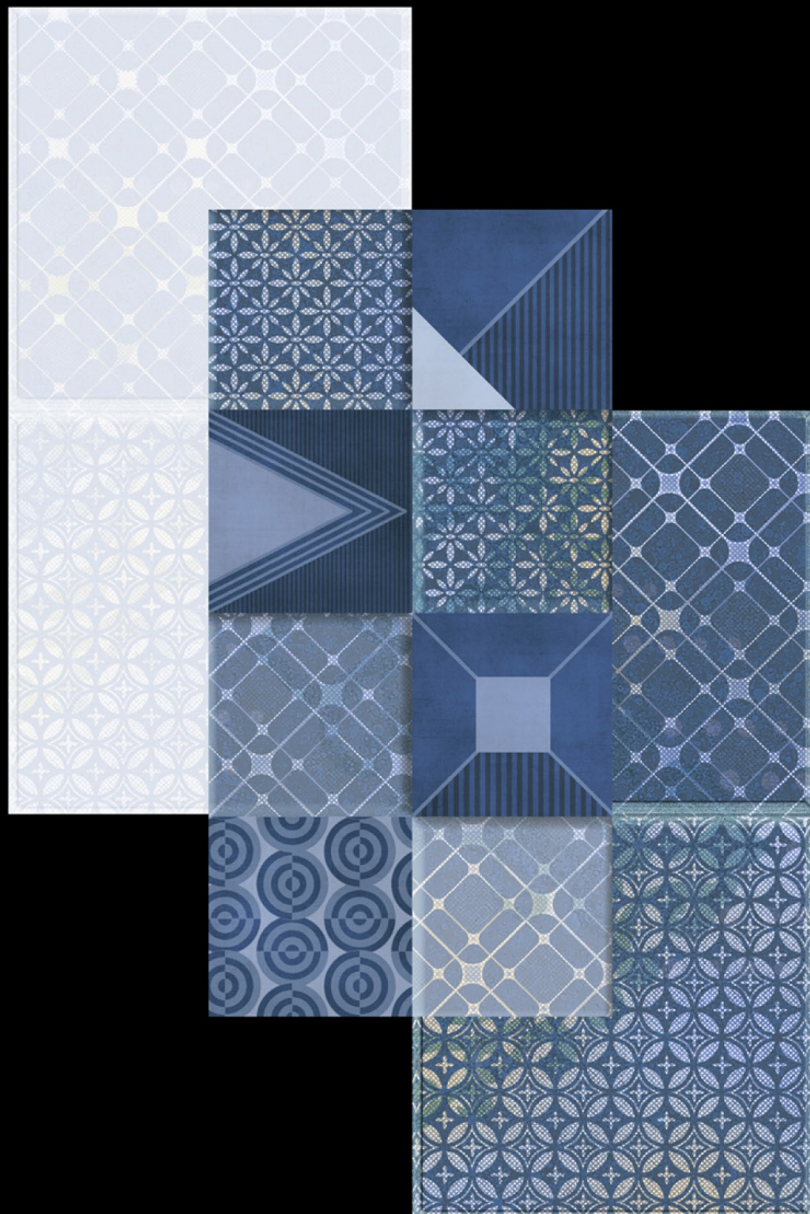

GLOSSY | 600X300 (mm)

ΔQLU
CERAMIC

AC-6630-LT

AC-6630-HL1

AC-6630-HL1

AC-6630-DK

GLOSSY | 600X300 (mm)

ΔQLU
CERAMIC