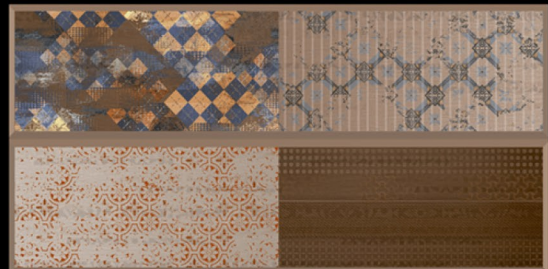

GLOSSY | 600X300 (mm)

ΔQLU
CERAMIC

AC-6615-LT

AC-6615-HL1

AC-6615-HL1

AC-6615-DK

GLOSSY | 600X300 (mm)

ΔQLU
CERAMIC