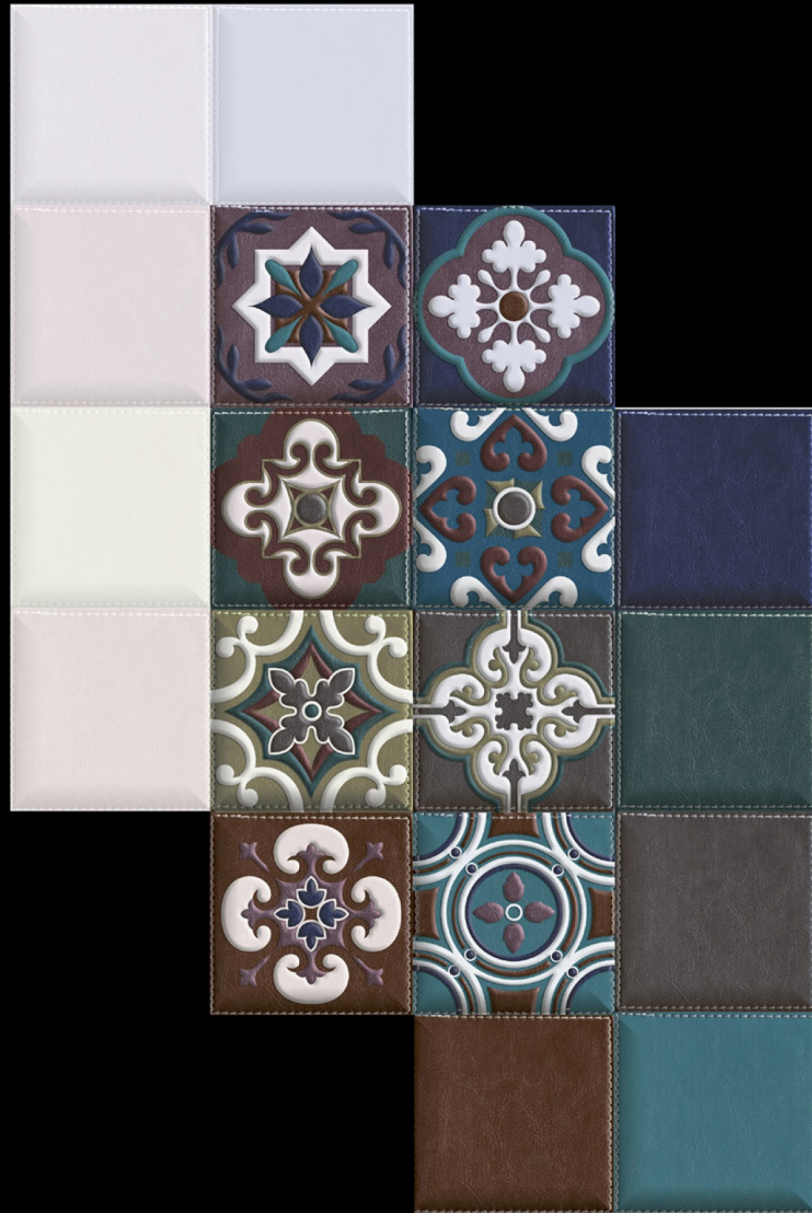

AC-6617-HL1

AC-6617-LT

GLOSSY | 600X300 (mm)

ΔQLU
CERAMIC

AC-6618-LT

AC-6618-HL1

AC-6618-HL1

AC-6618-DK