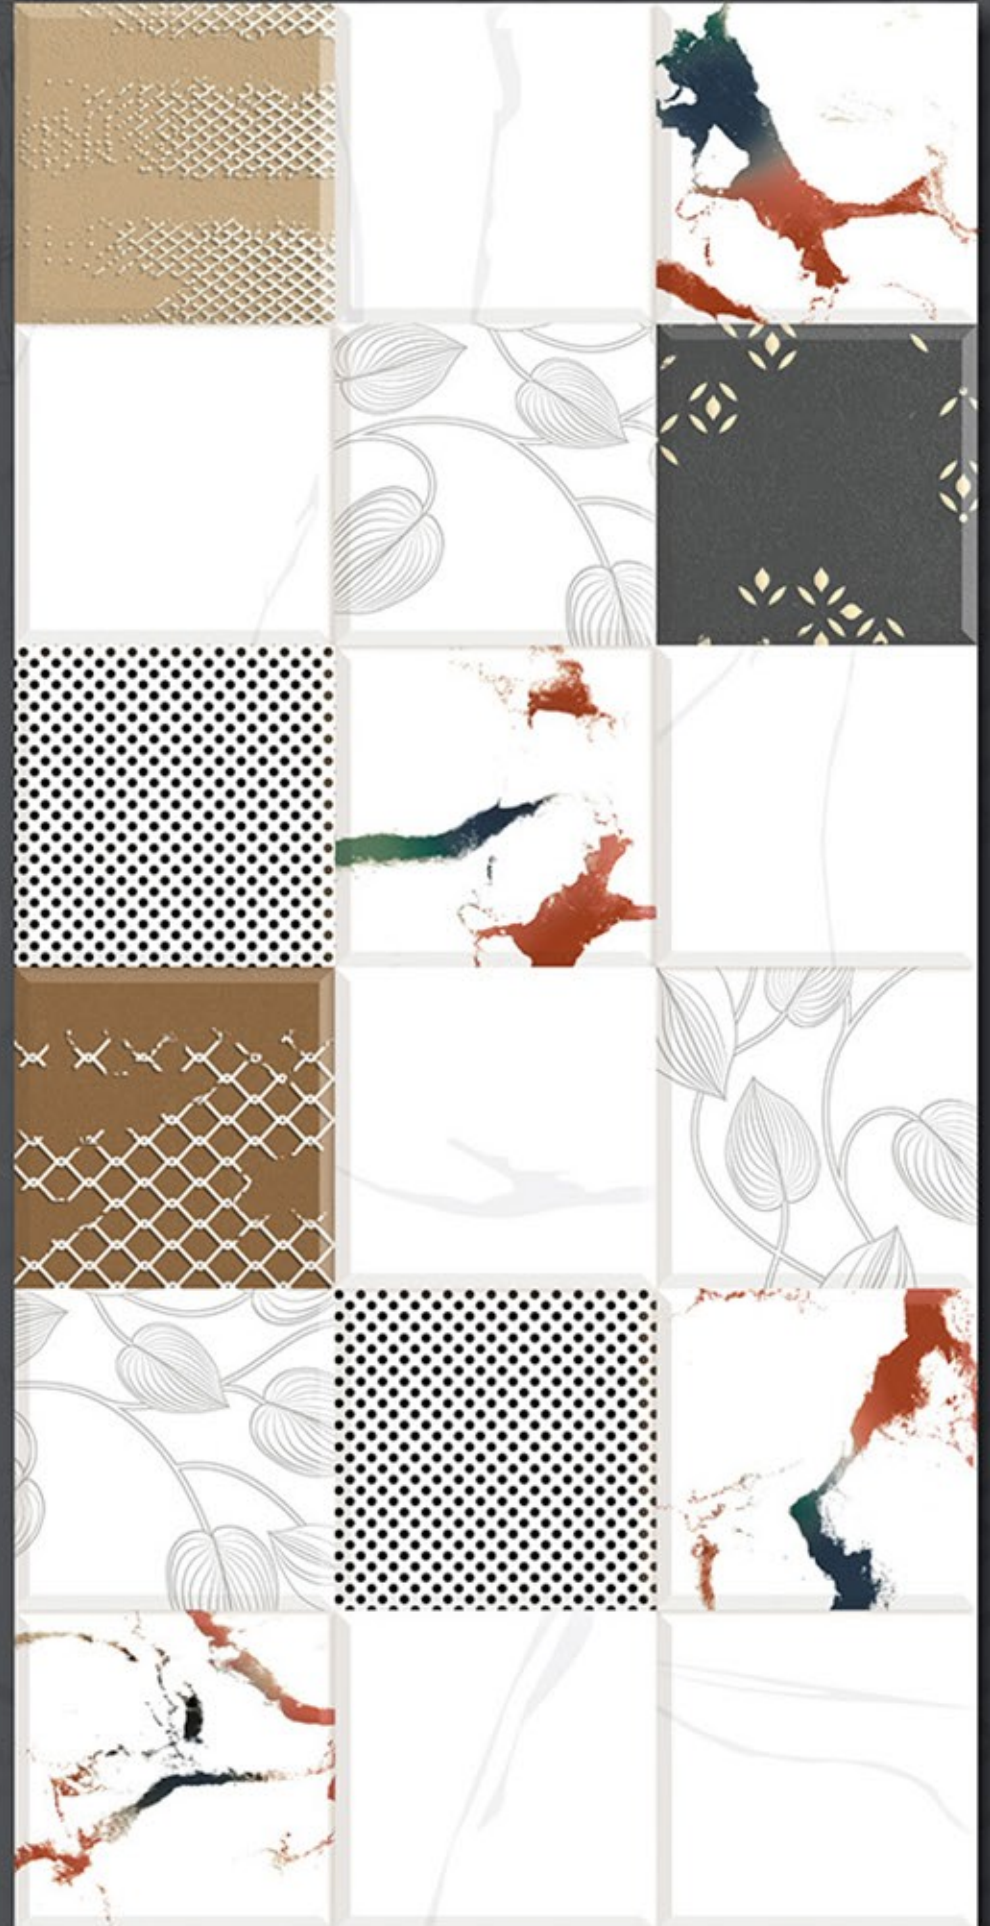

**DIGITAL**  
WALL TILES

**MATT LUSTER**

DESIGN No : 35015

LT-(L)

HL-1-(L)

LT-(L)

300x600mm

**DIGITAL**  
WALL TILES