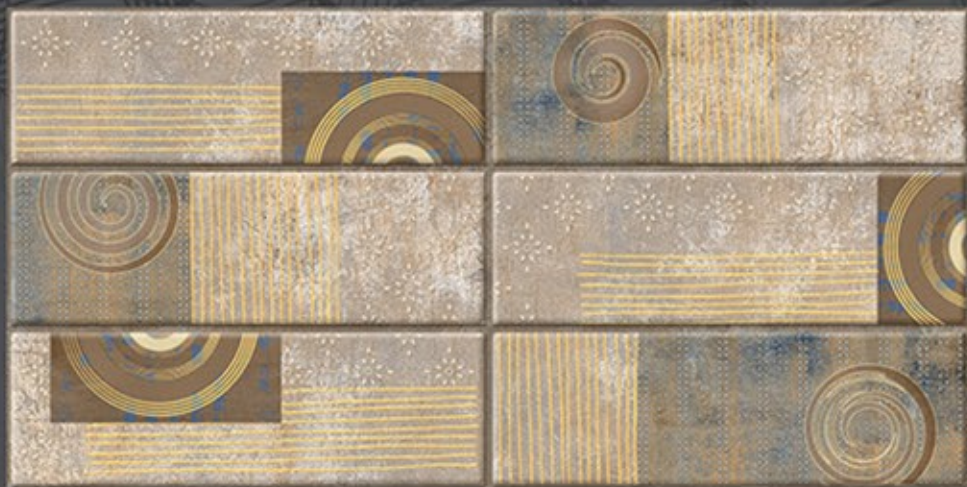

HL-1-(L)

DK-(L)

300x600mm

**DIGITAL**  
WALL TILES

**MATT LUSTER**

DESIGN No : 35067

LT-(L)

HL-1-(L)