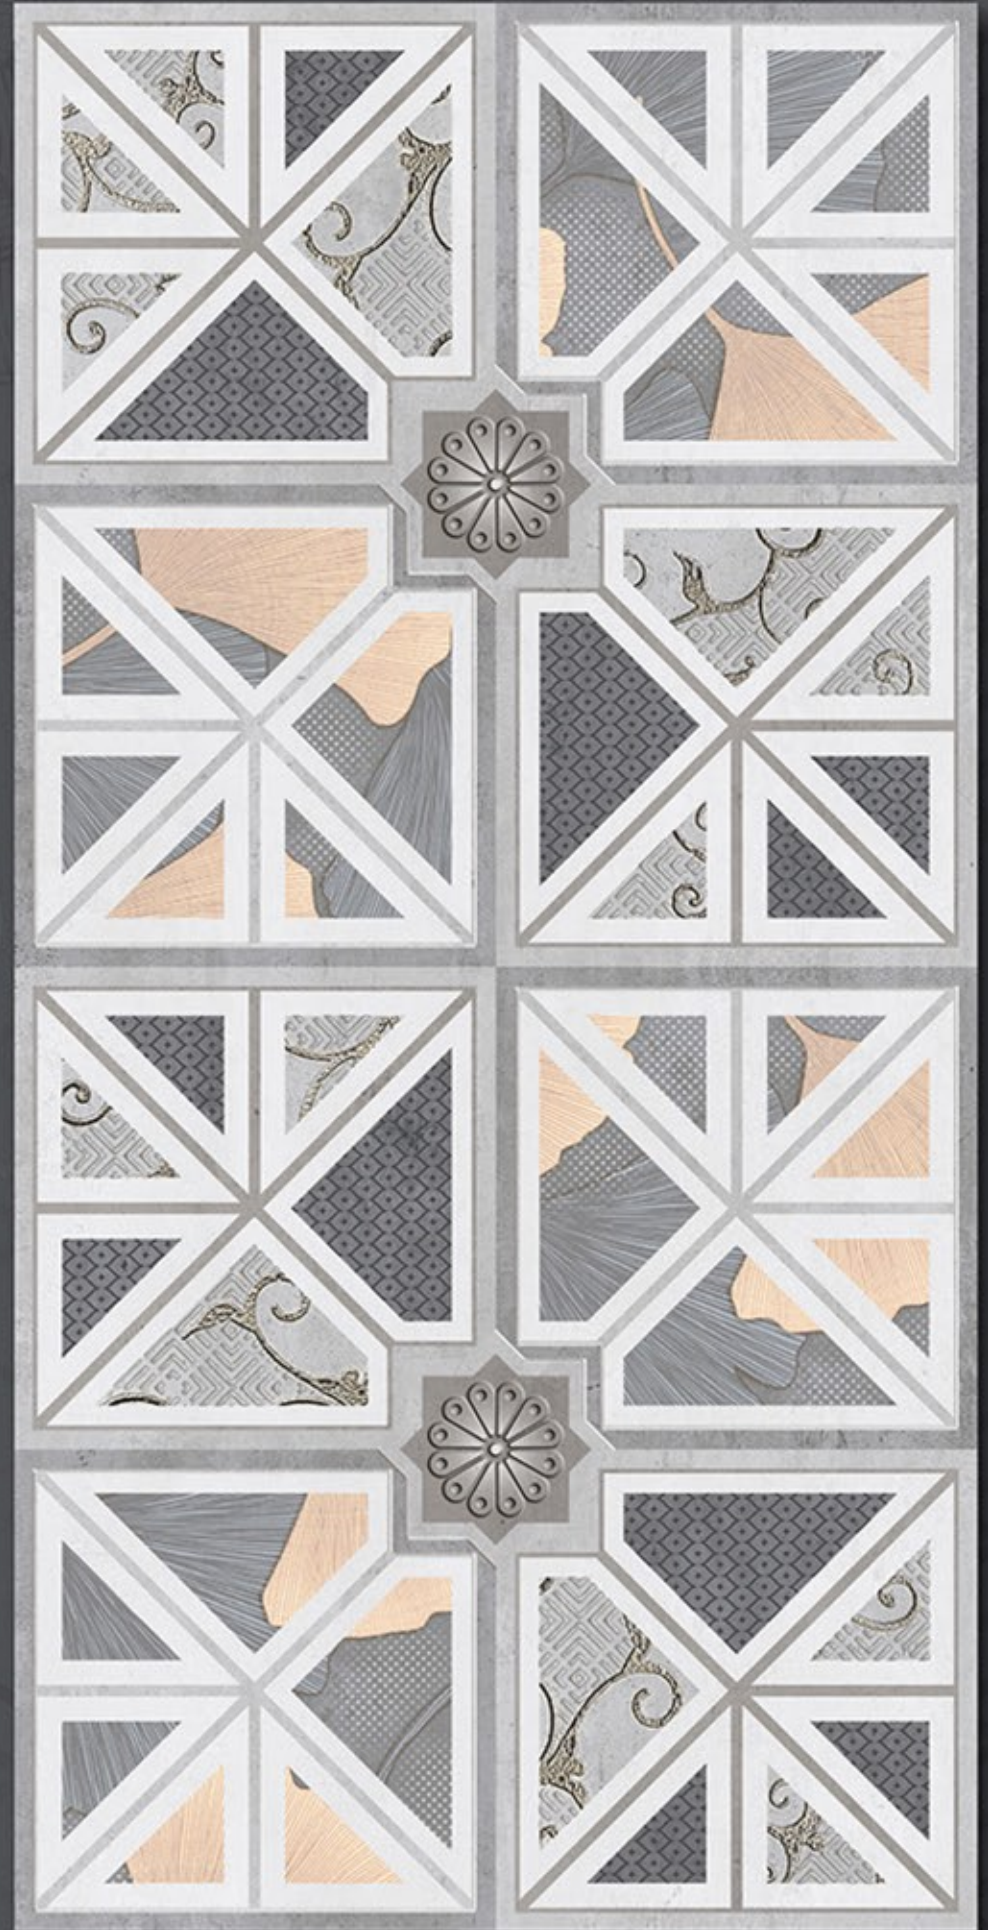

**MATT LUSTER**

DESIGN No : 35008

LT

HL-1-(L)

DK

300x600mm

**DIGITAL**  
WALL TILES

**MATT LUSTER**