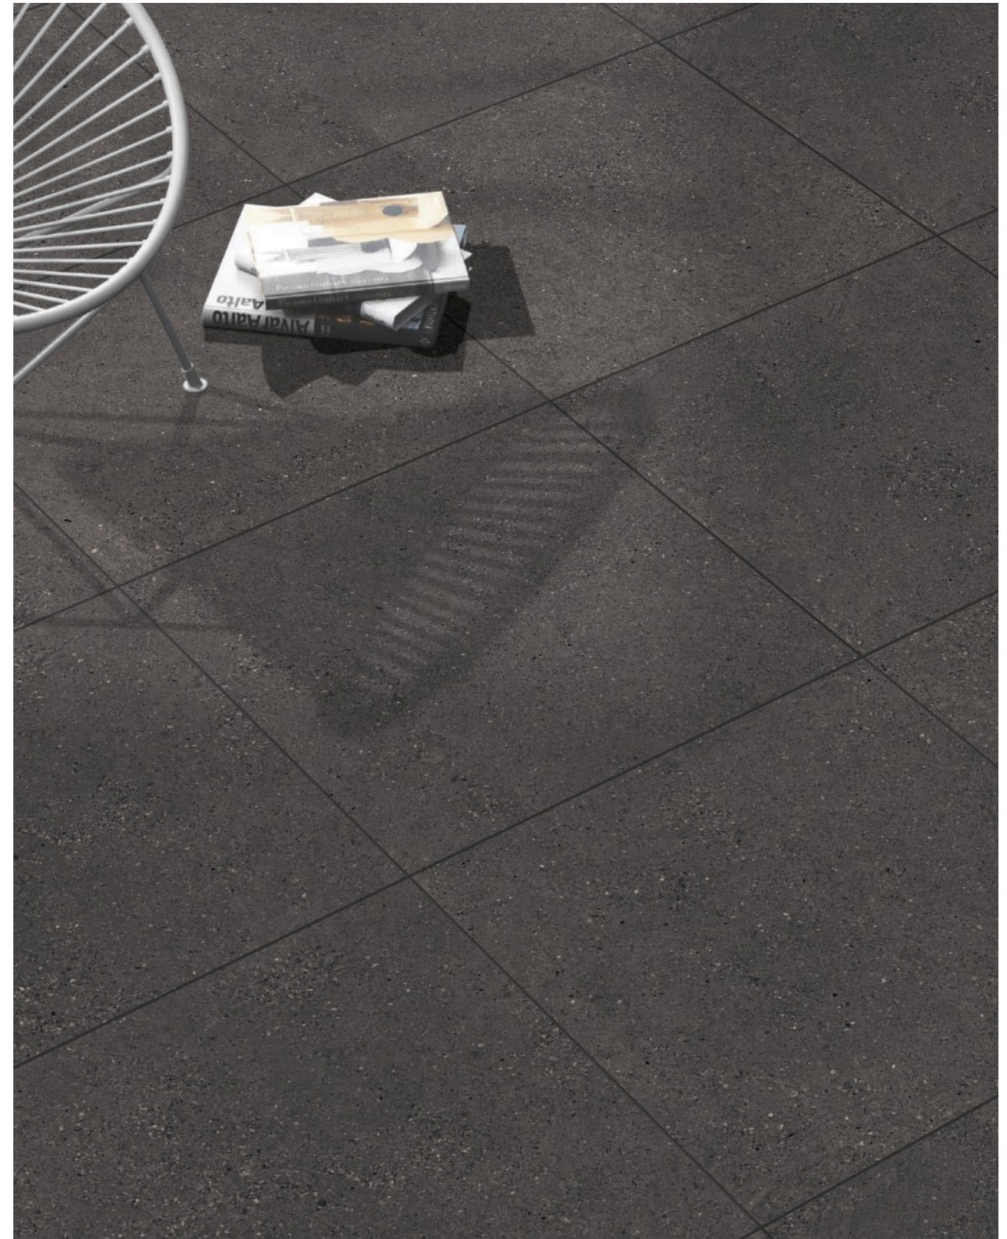

Richmond Black (600 X 600 mm)

Premium 20mm Porcelian Paver