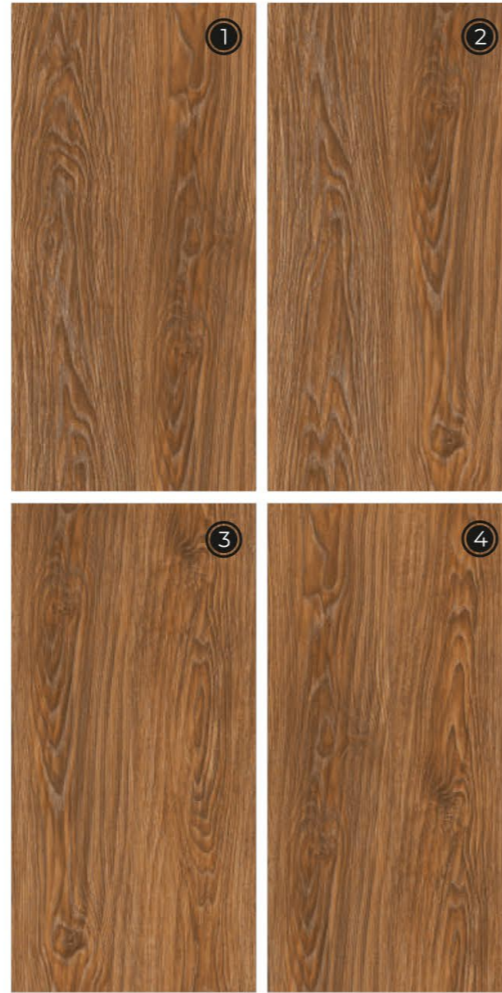

Surface
Matt / Carving

AQLU
CERAMIC

Mengunm Beige

4 RANDOM FACES

600x
1200mm

Surface
Matt / Carving

Mengunm Dark

4 RANDOM FACES