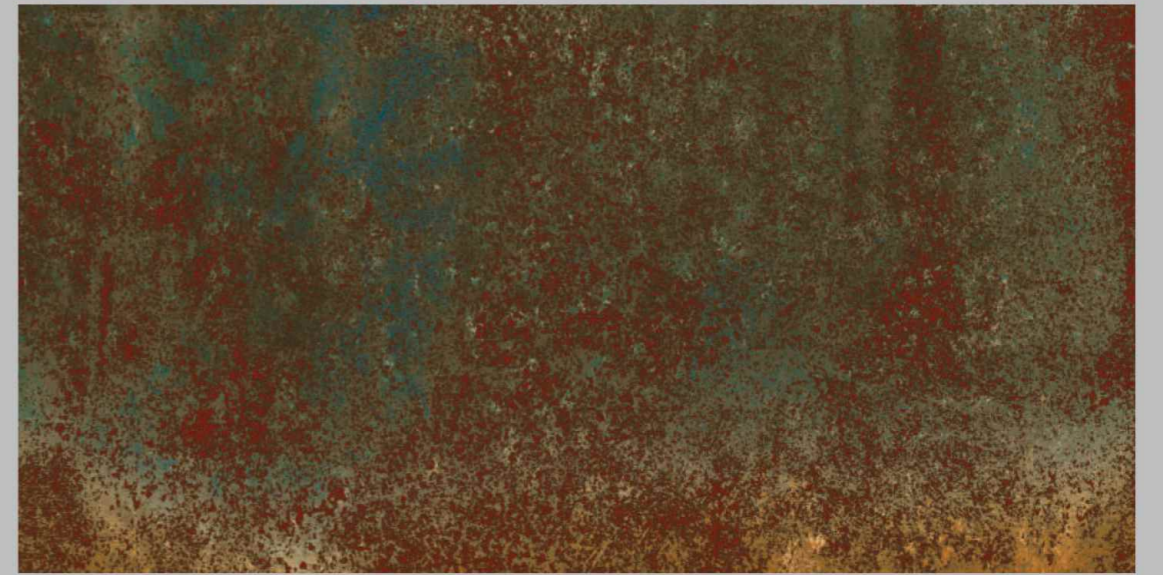

AQLU
CERAMIC

www.aqluceramica.com

NECTAR
AQUA

Size :
600X1200 MM

Surface :
Carving

Random :
05

AQLU
CERAMIC

www.aqluceramica.com