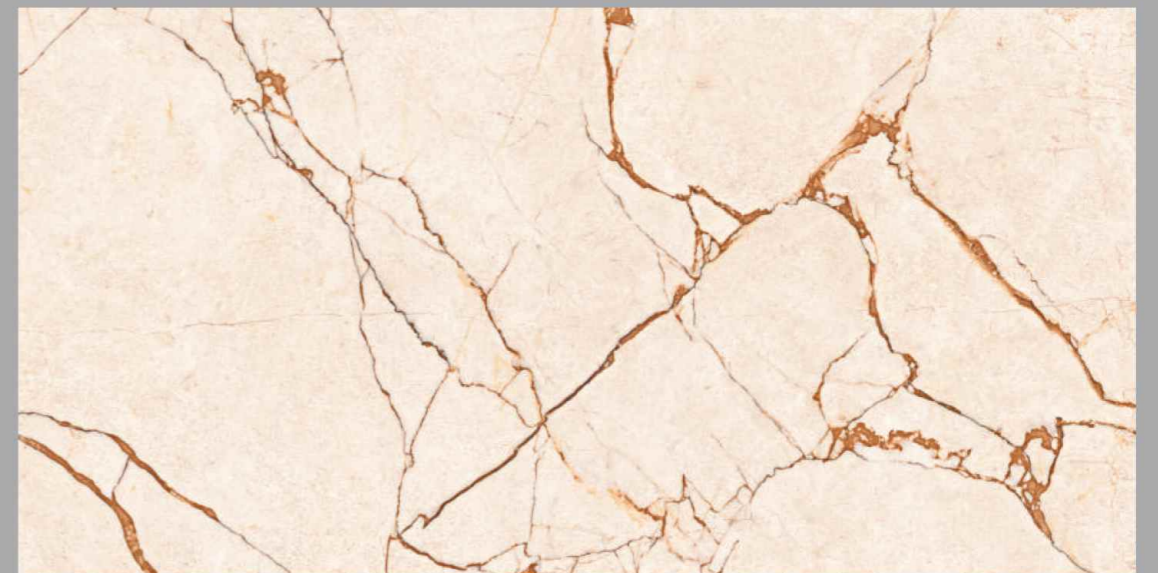

AQLU
CERAMIC

www.aqluceramica.com

VENICE CREMA

Size :
600X1200 MM

Surface :
Carving

Random :
04

AQLU
CERAMIC

www.aqluceramica.com