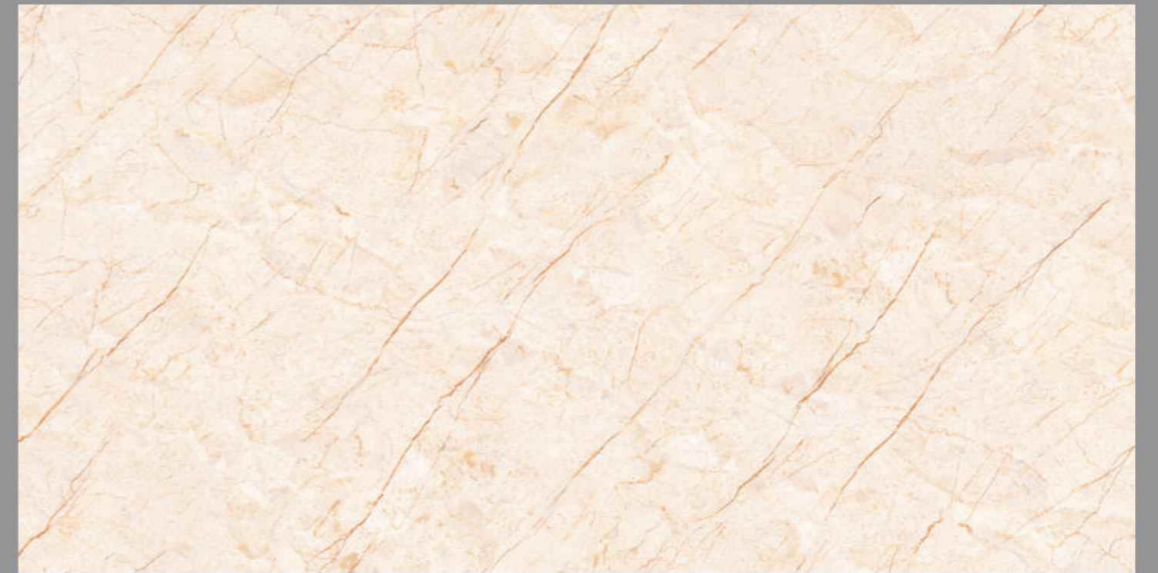

Surface :
Carving

Random :
03

AQLU
CERAMIC

www.aqluceramica.com

CAVA MARFIL

Size :
600X1200 MM

Surface :
Carving

Random :
04