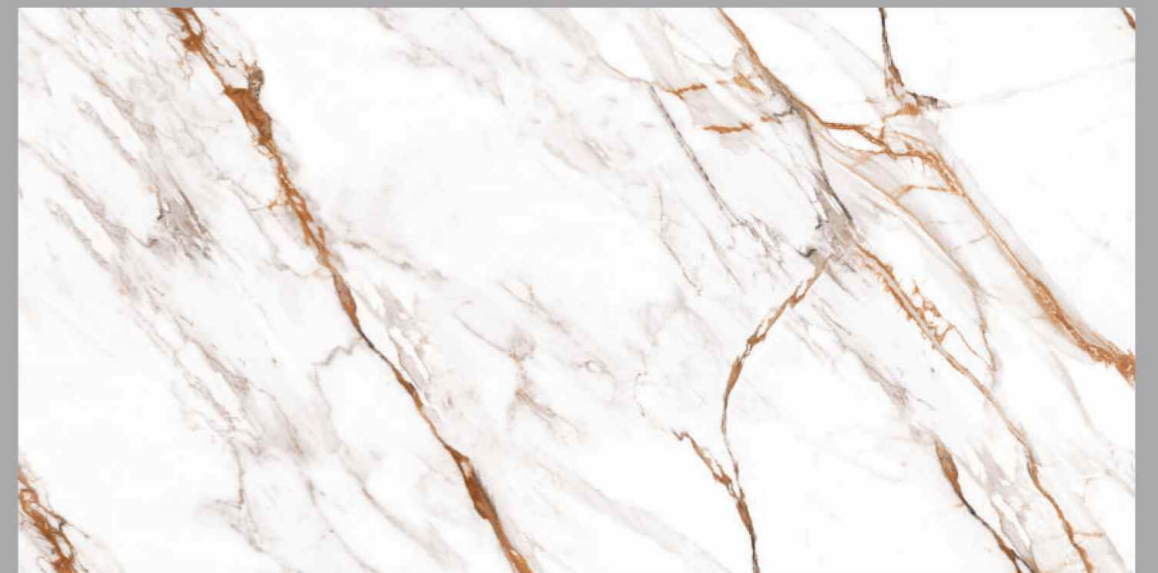

Random :
04

AQLU
CERAMIC

www.aqluceramica.com

SATVARIO LIGHT

Size :
600X1200 MM

Surface :
Carving

Random :
04

AQLU
CERAMIC