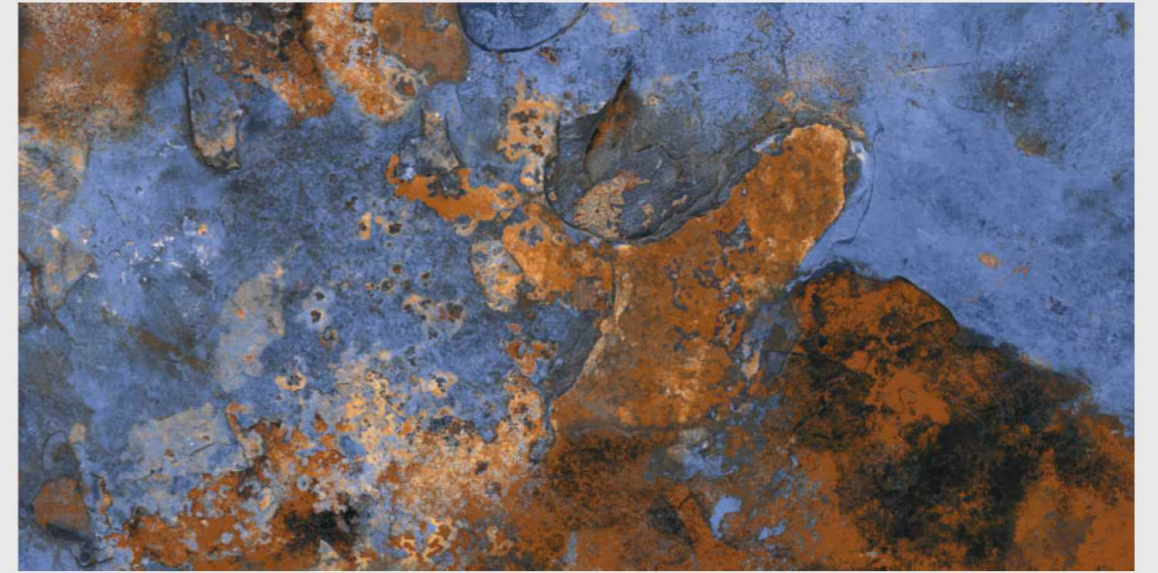

Surface :
Carving

Random :
01

AQLU
CERAMIC

www.aqluceramica.com

AKROS BIANCO

Size :
600X1200 MM

Surface :
Carving

Random :
07