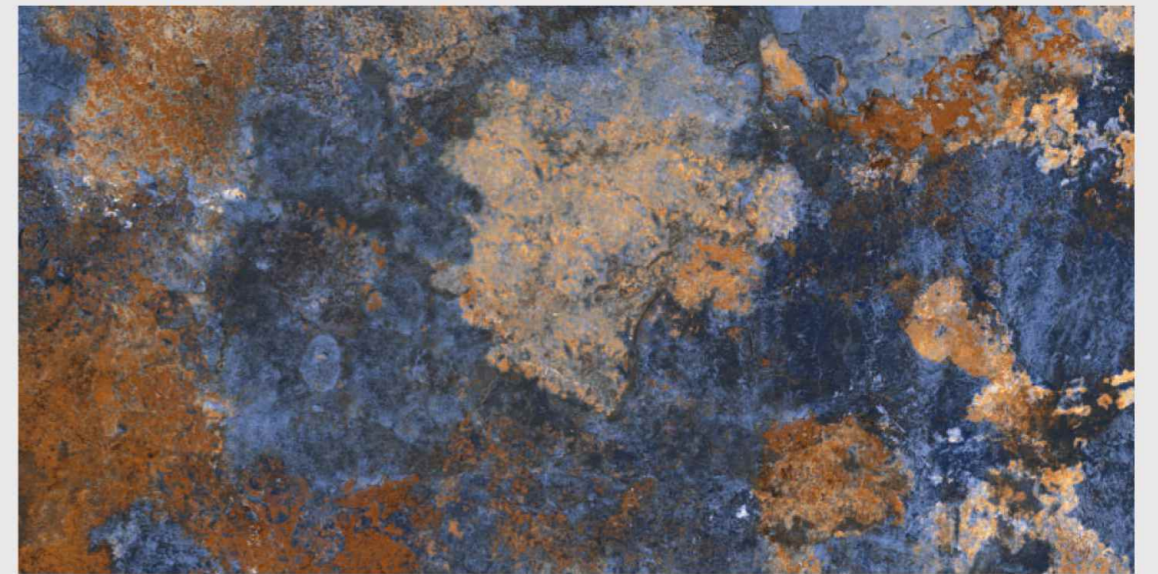

Surface :
Carving

Random :
01

AQLU
CERAMIC

www.aqluceramica.com

AKROS BIANCO

Size :
600X1200 MM

Surface :
Carving

Random :
07