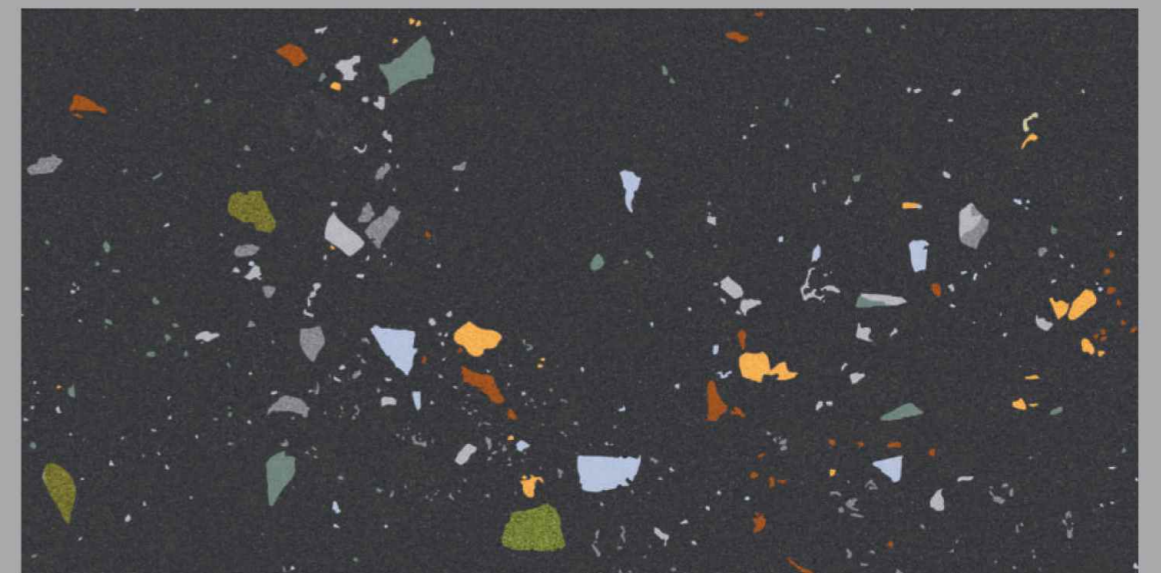

TERAZZO BLACK

Size :
600X1200 MM

Surface :
Carving

Random :
03