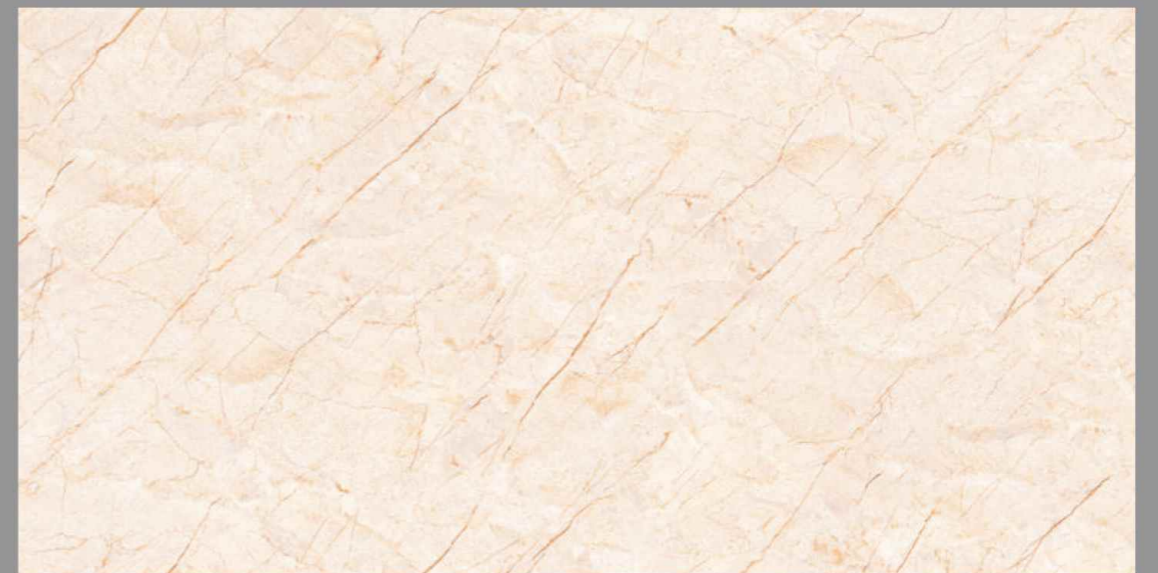

Surface :
Carving

Random :
03

AQLU
CERAMIC

www.aqluceramica.com

CAVA MARFIL

Size :
600X1200 MM

Surface :
Carving

Random :
04