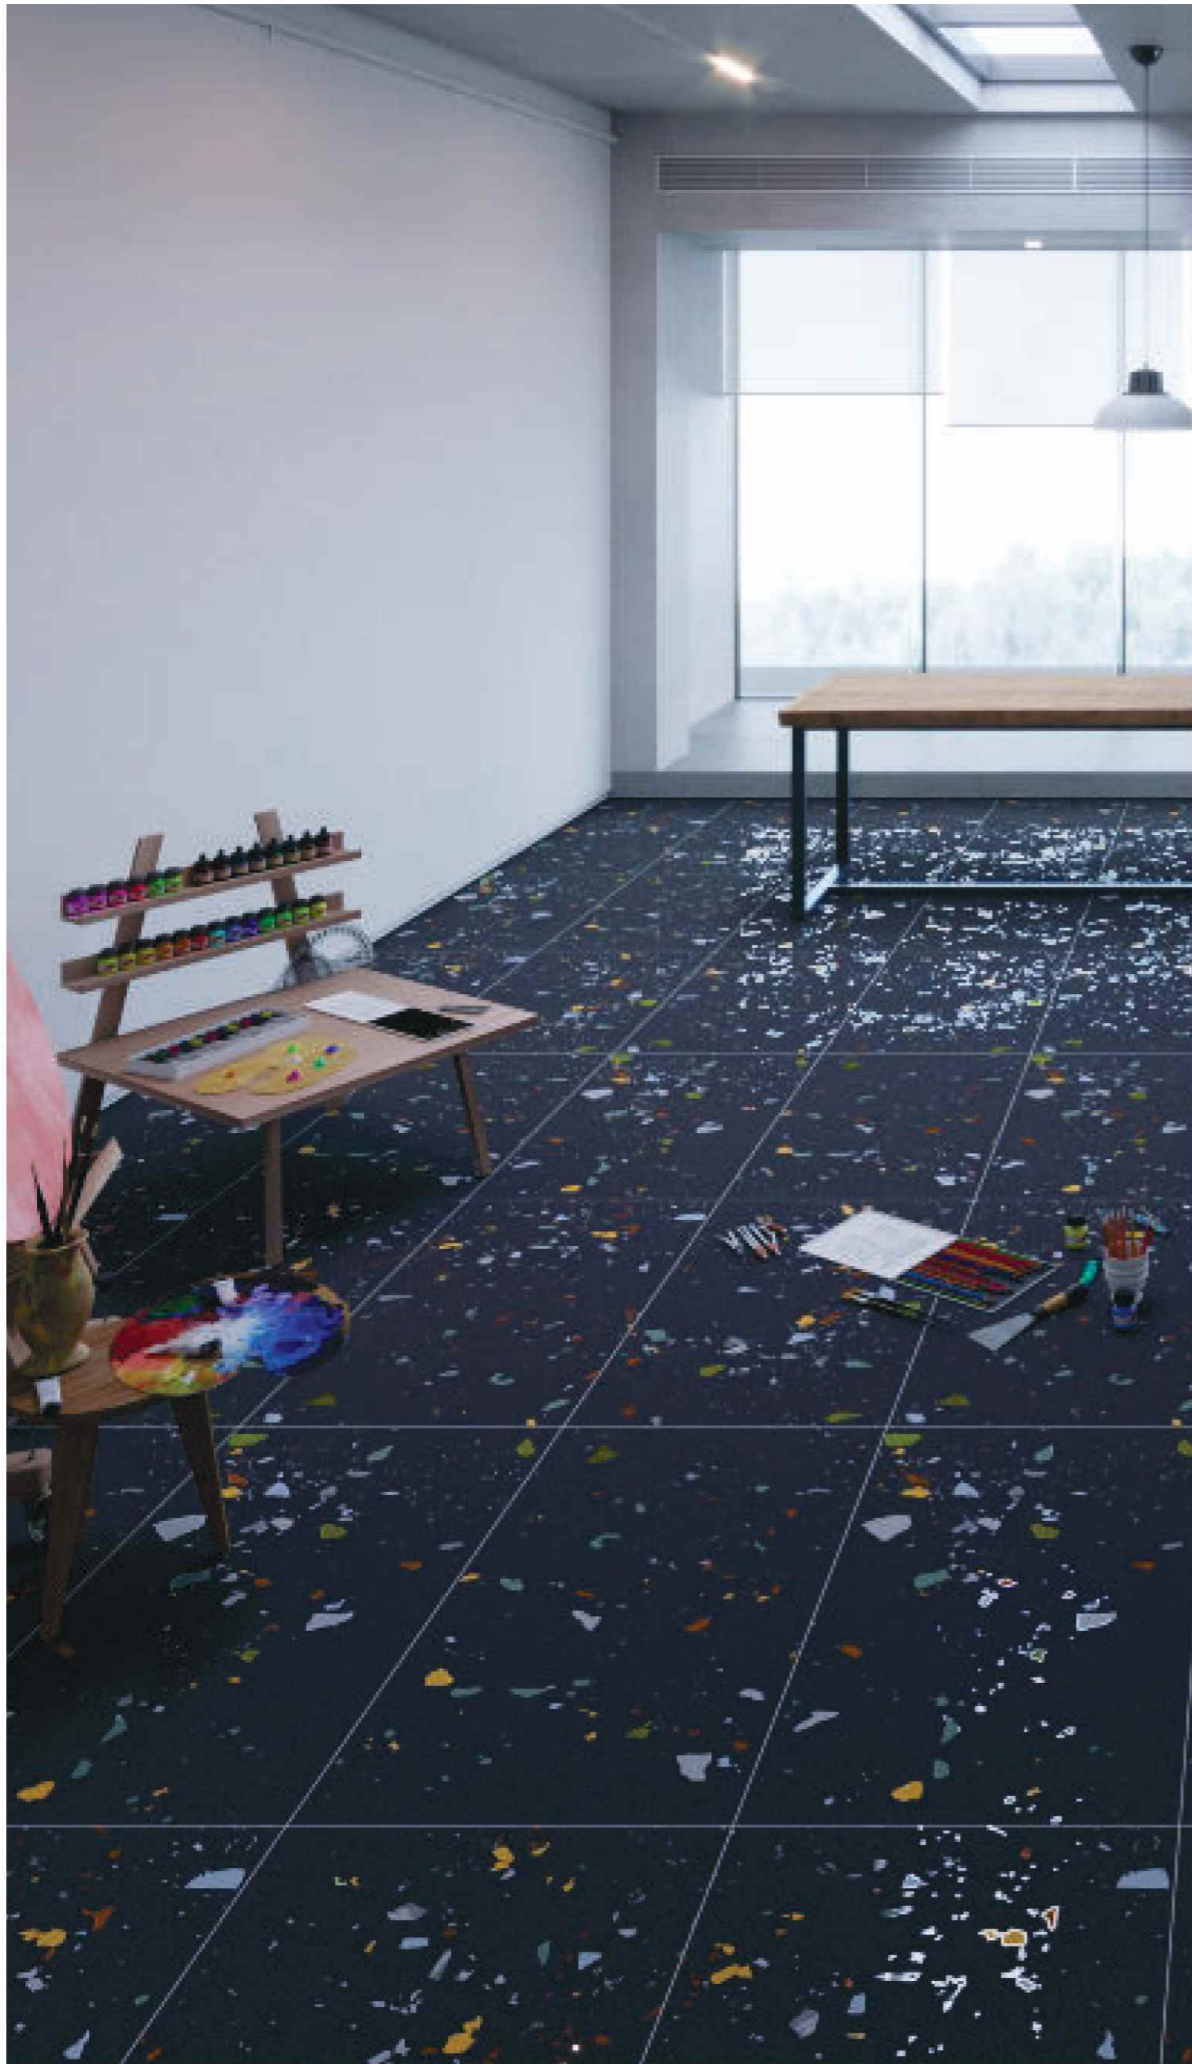

Size :
600X1200 MM

Surface :
Carving

Random :
03

AQLU
CERAMIC

www.aqluceramica.com

TERAZZO BLACK

Size :
600X1200 MM

Surface :
Carving