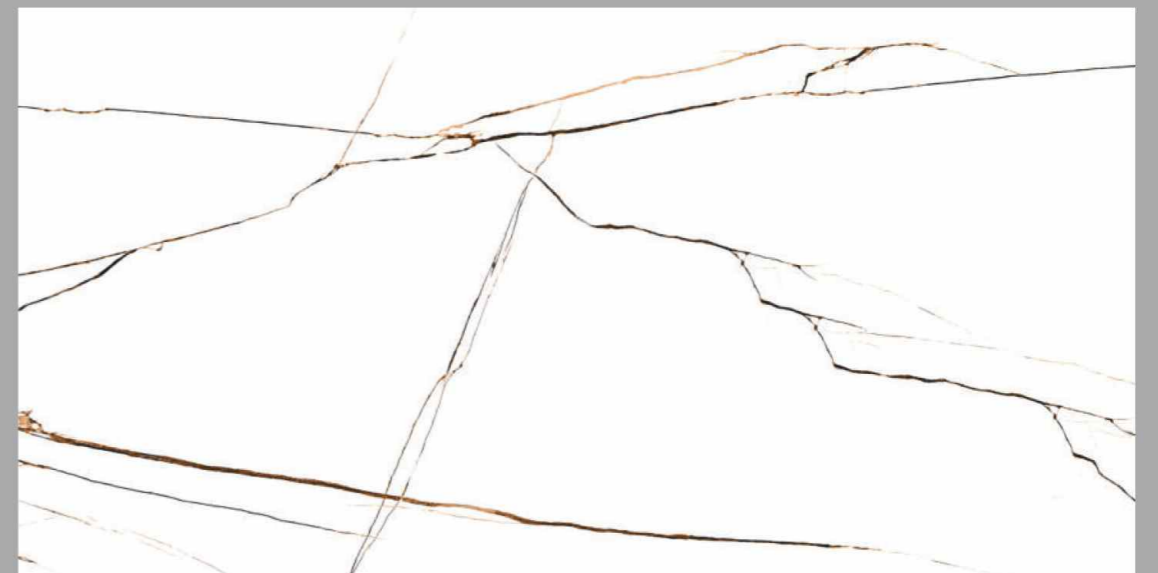

Random :
03

AQLU
CERAMIC

www.aqluceramica.com

THUNDER WHITE

Size :
600X1200 MM

Surface :
Carving

Random :
04

AQLU
CERAMIC