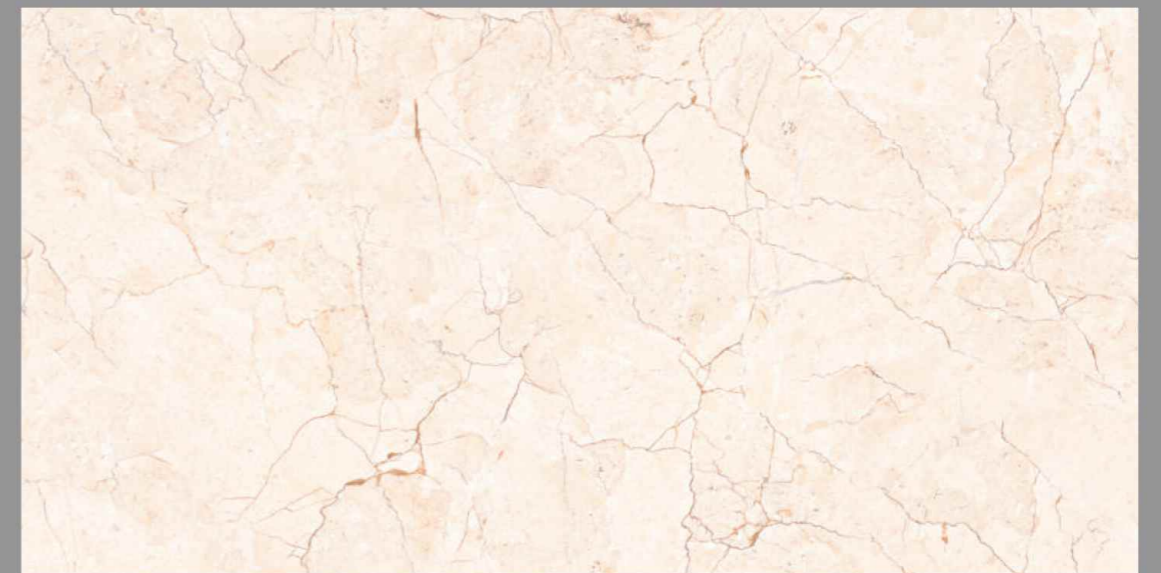

Random :
01

AQLU
CERAMIC

www.aqluceramica.com

GLORY MARFIL
BEIGE

GLORY
MARFIL

Size :
600X1200 MM

Surface :
Carving

Random :
04