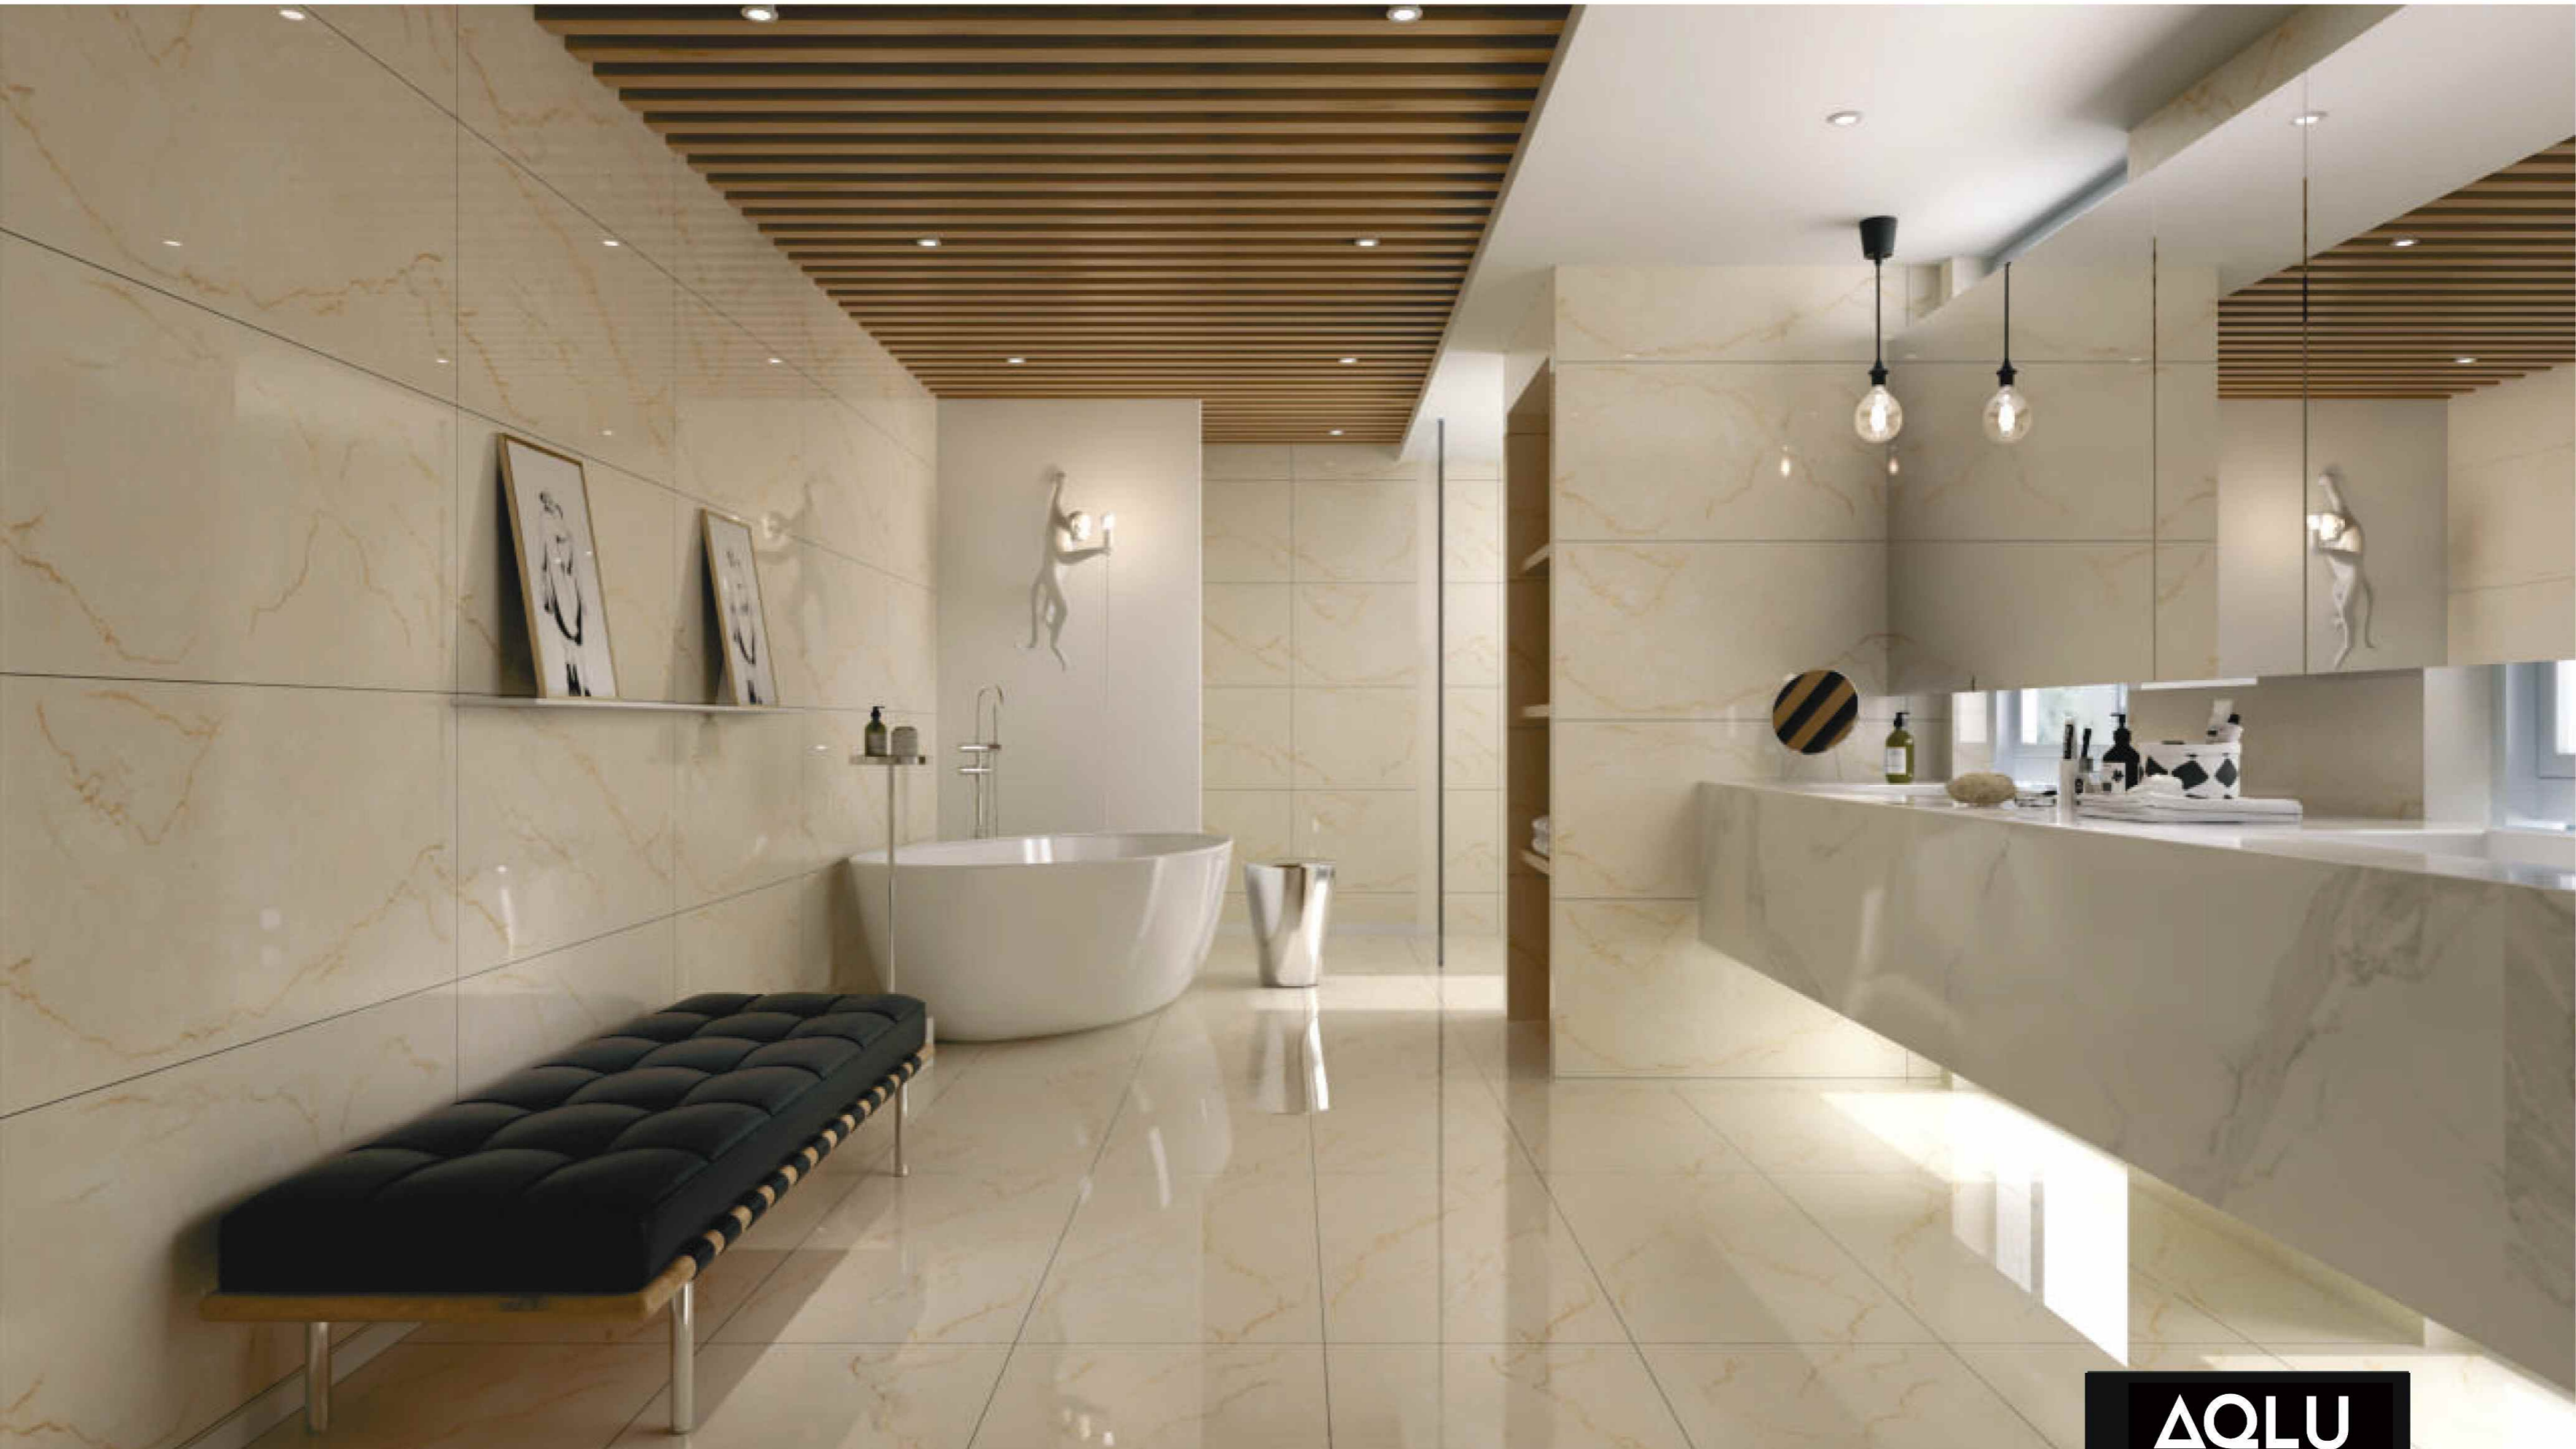

AQLU
CERAMIC

www.aqluceramica.com