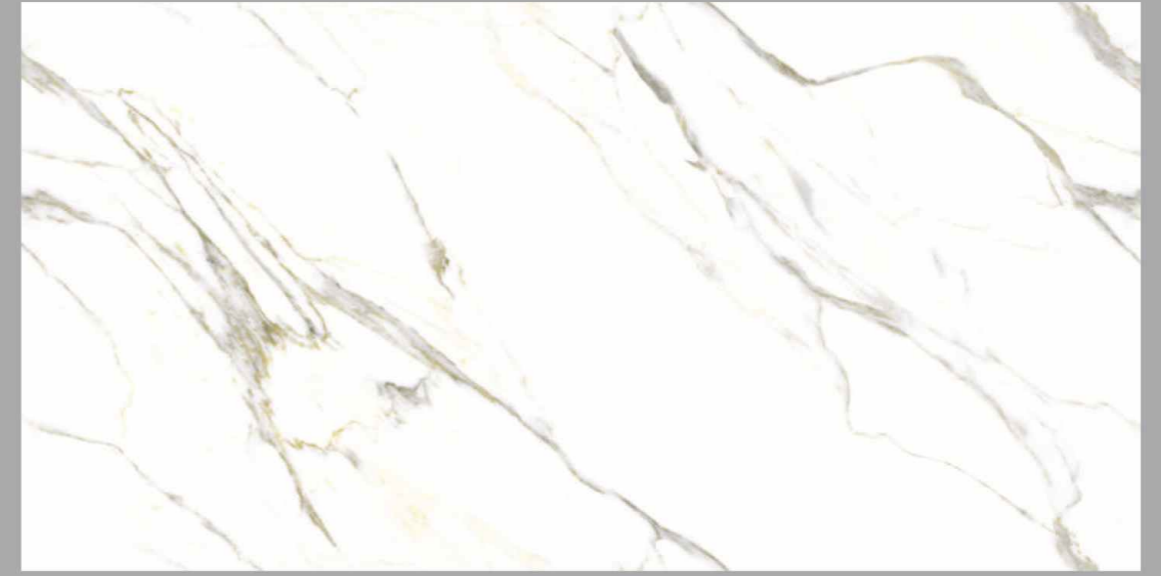

[www.aqluceramica.com](http://www.aqluceramica.com)

SUPREME  
STATUARIO RED

SUPREME  
STATUARIO  
GREEN

Size :  
**600X1200 MM**

Surface :  
**Endless**

Random :  
**04**

**AQLU**  
CERAMIC

[www.aqluceramica.com](http://www.aqluceramica.com)