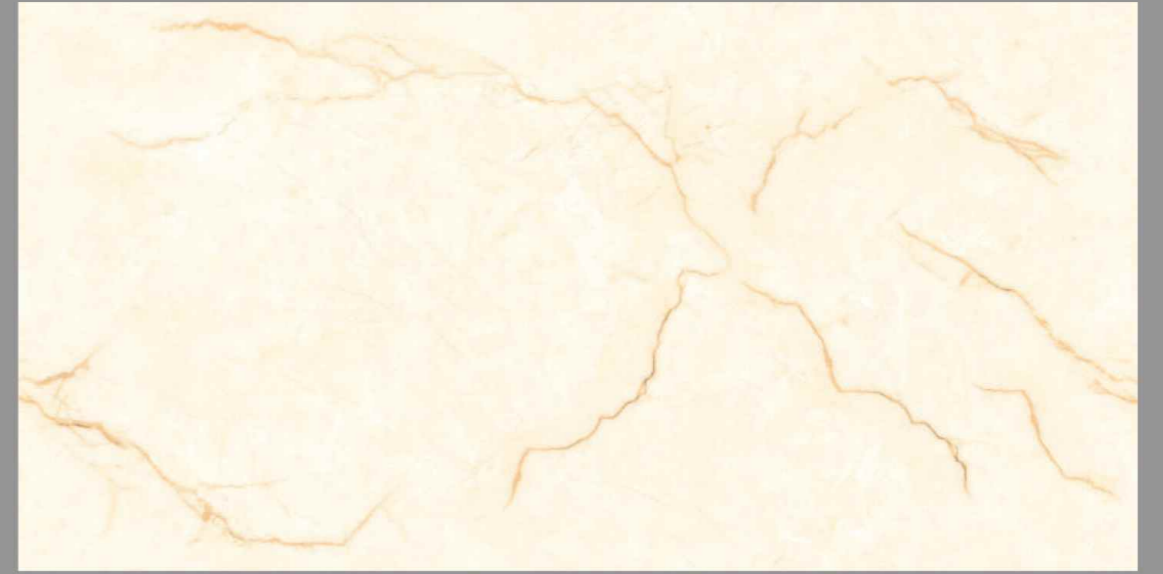

TORSO
BEIGE
ENDLES

Size :
600X1200 MM

Surface :
Endless

Random :
04