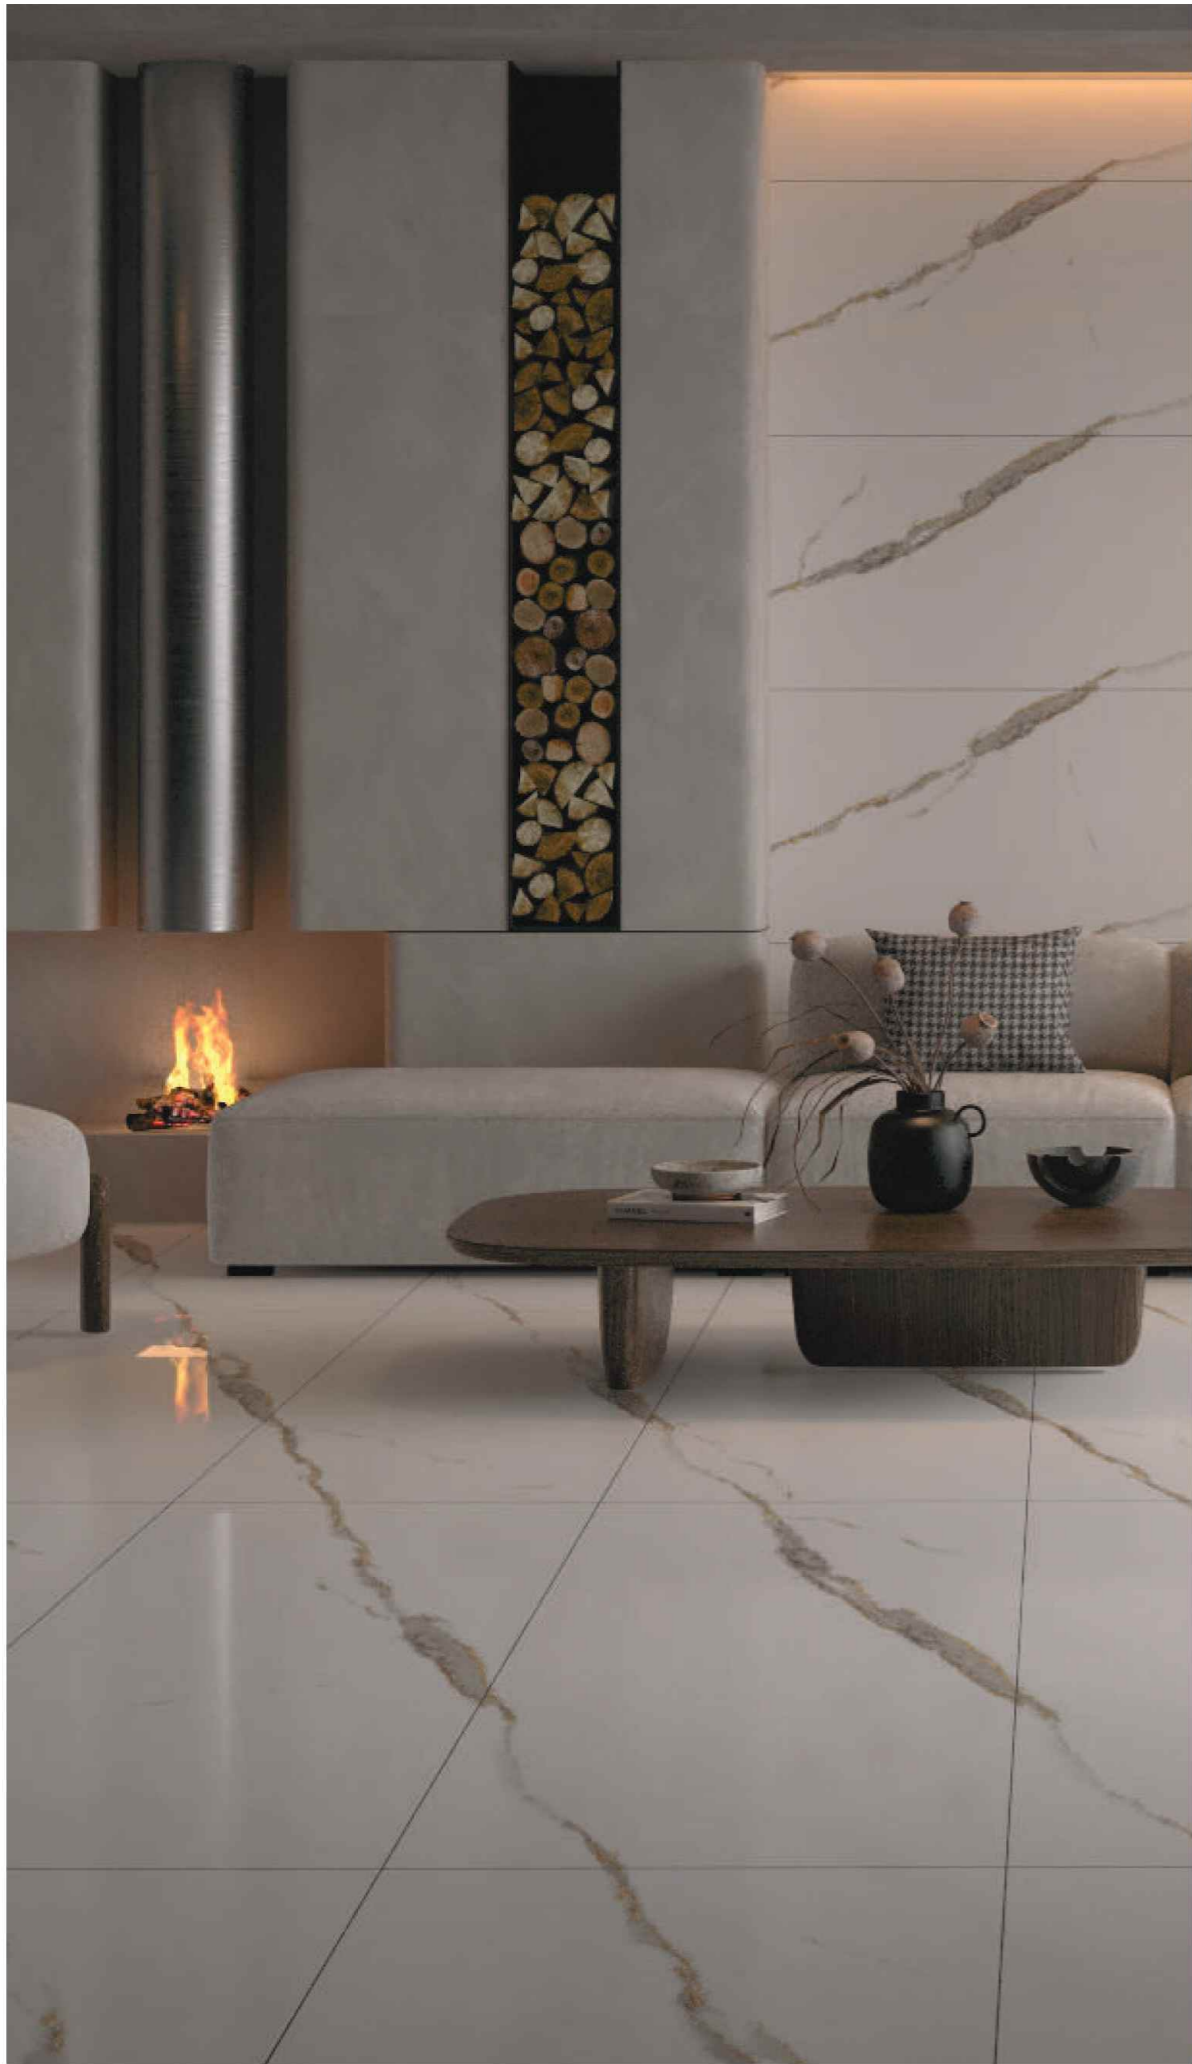

FRECKLE GREY

FRECKLE  
BRONZE

Size :  
**600X1200 MM**

Surface :  
**Endless**

Random :  
**04**

**AQLU**  
CERAMIC

[www.aqluceramica.com](http://www.aqluceramica.com)