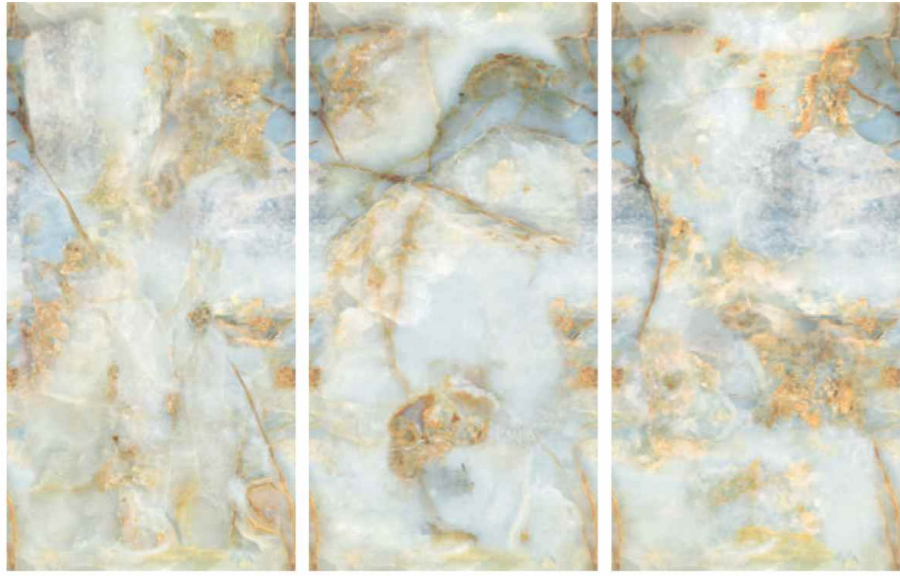

## ARMANDO CREMA

Size :  
**600X1200 MM**

Surface :  
**Endless**

Random :  
**04**

**AQLU**  
CERAMIC

[www.aqluceramica.com](http://www.aqluceramica.com)

CASCADE  
ONYX AQUA

CASCADE  
ONYX RED

Surface :  
**Endless**

Random :  
**04**

**AQLU**  
CERAMIC

[www.aqluceramica.com](http://www.aqluceramica.com)

SANDSTONE GREY  
ENDLESS

SANDSTONE  
BIANCO  
ENDLESS

Size :  
**600X1200 MM**

Surface :  
**Endless**