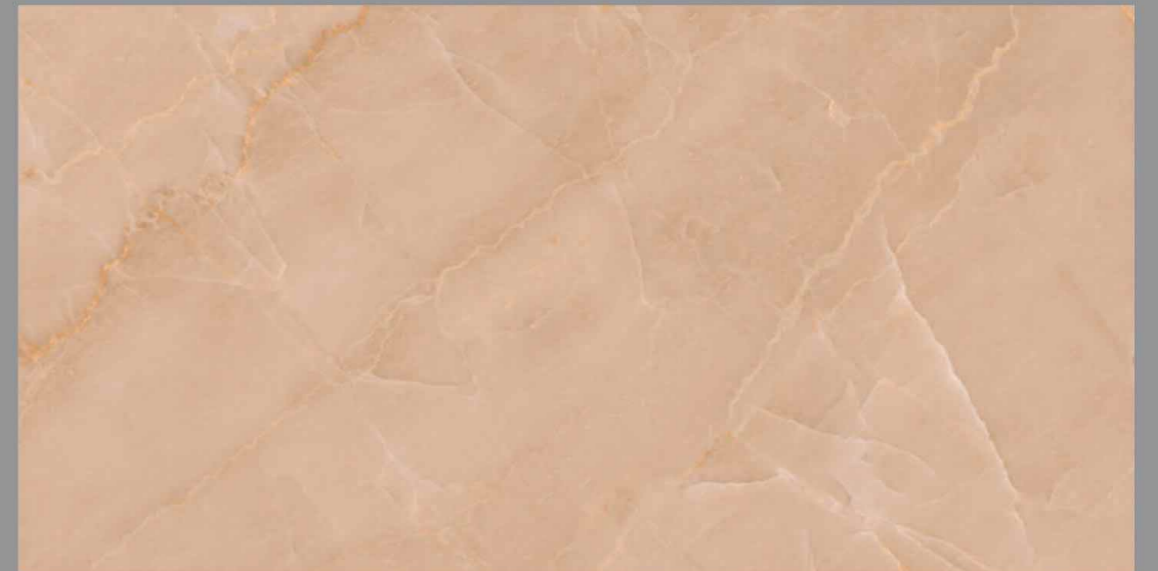

SEVELLA
IVORY

Size :

600X1200 MM

Surface :

Glossy

Random :

03

AQLU
CERAMIC