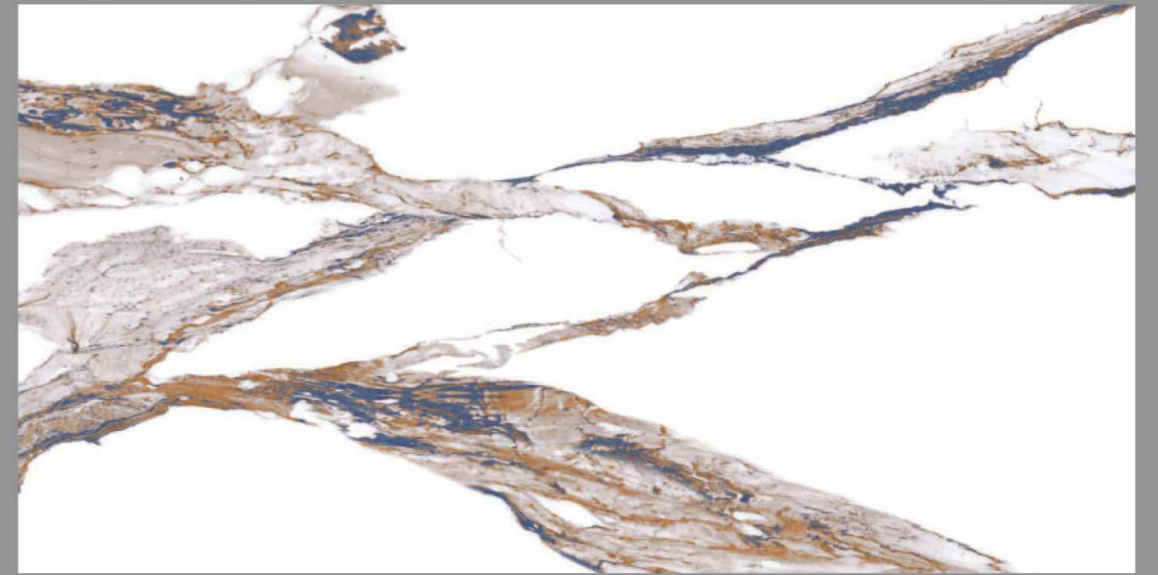

BACARDY WHITE

Size :
600X1200 MM

Surface :
Glossy

Random :
04