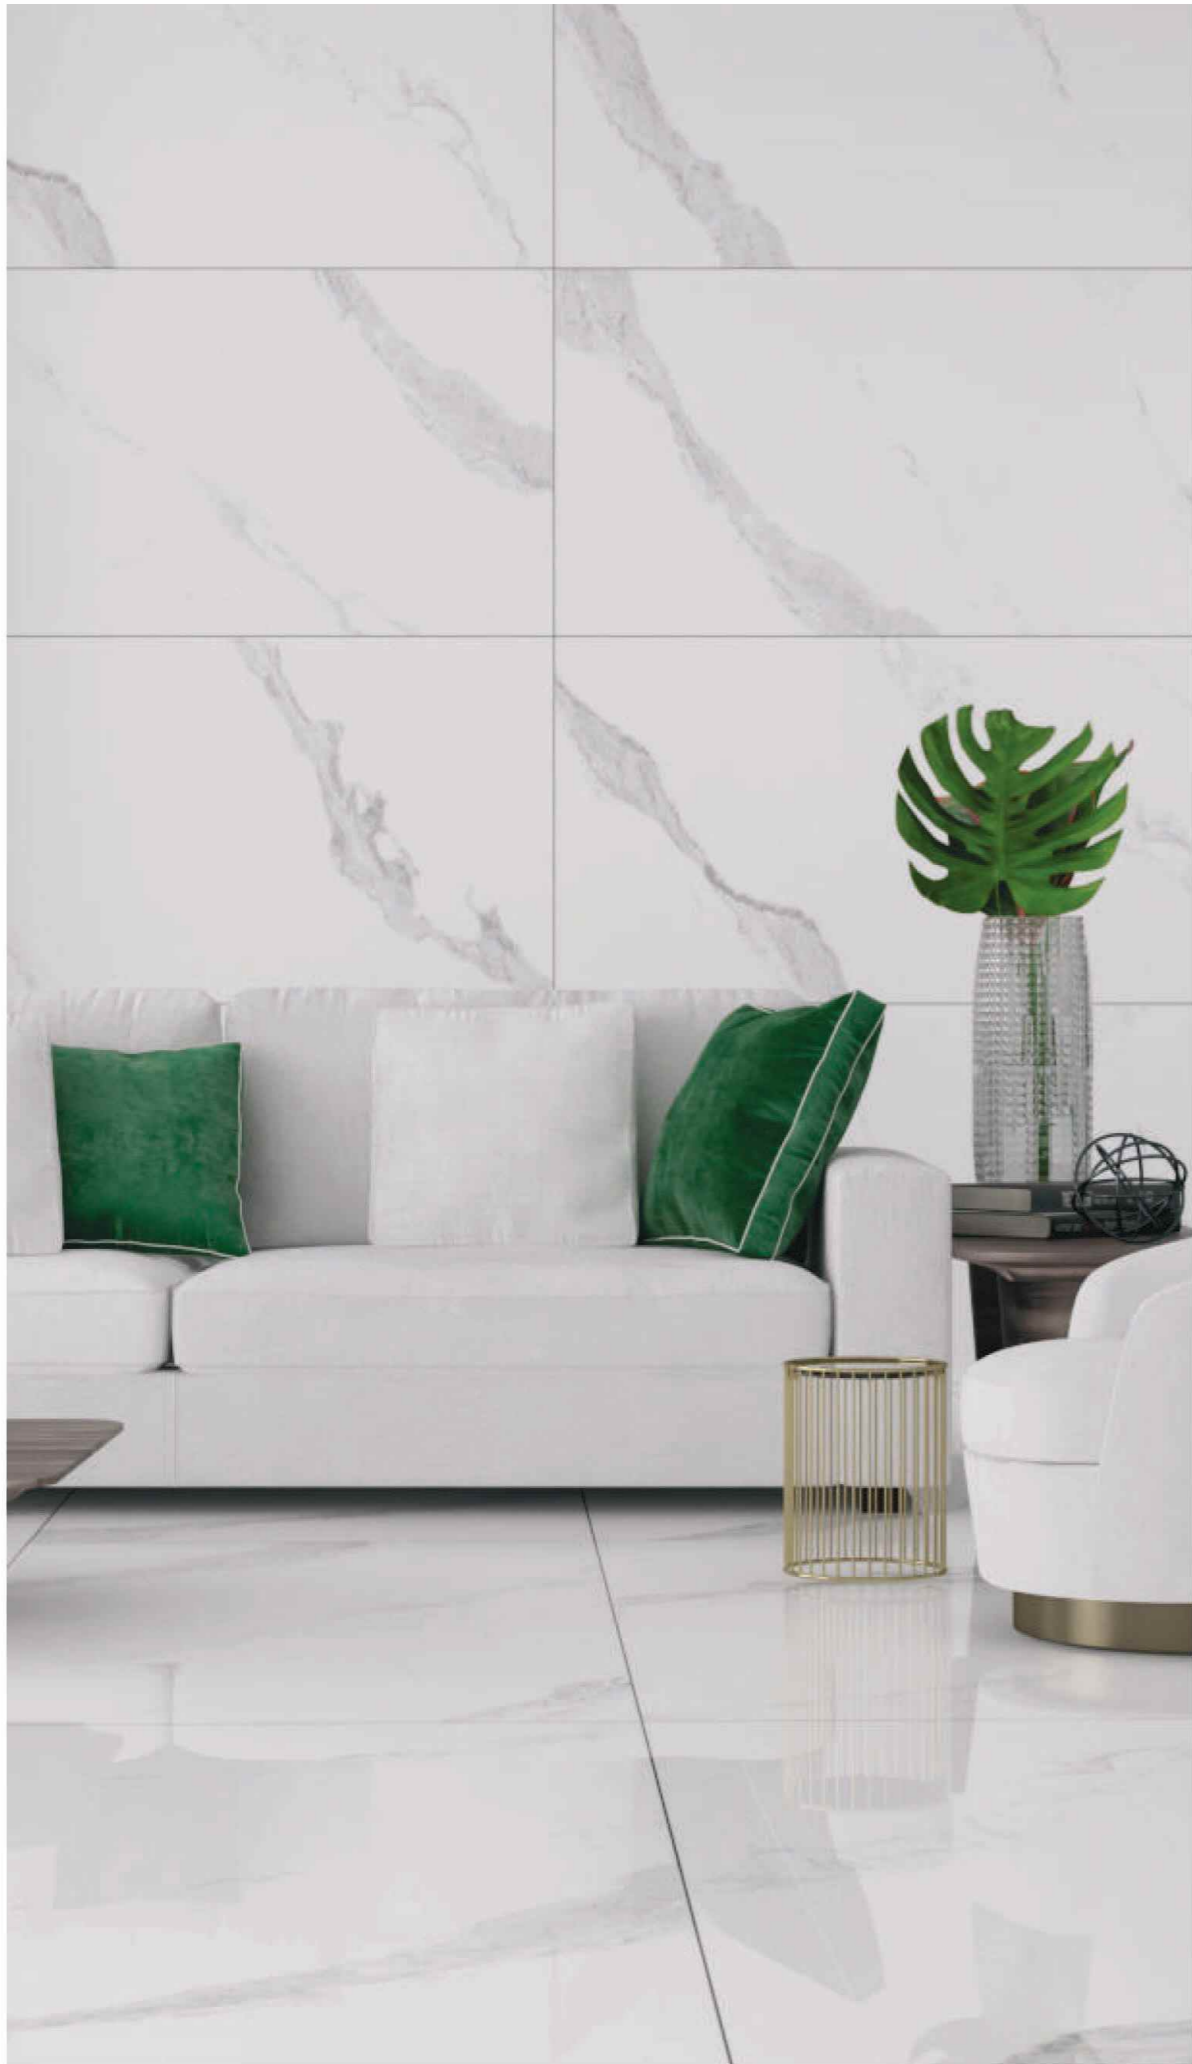

ALASKA WHITE

Size :
600X1200 MM

Surface :
Glossy

Random :
05