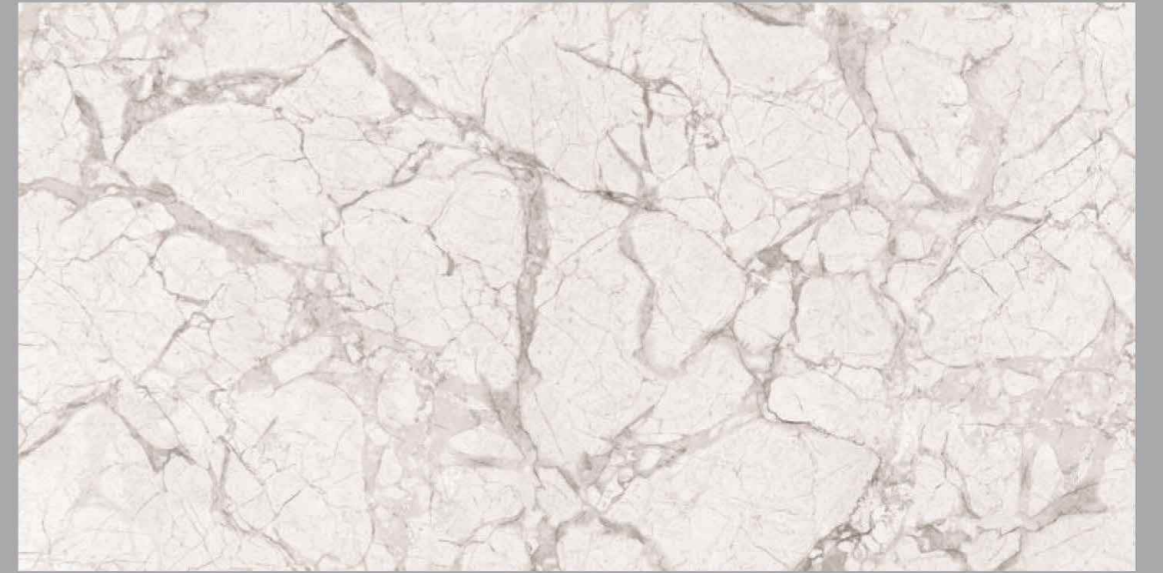

TESLA GOLD

Size :

600X1200 MM

Surface :

Glossy

Random :

04