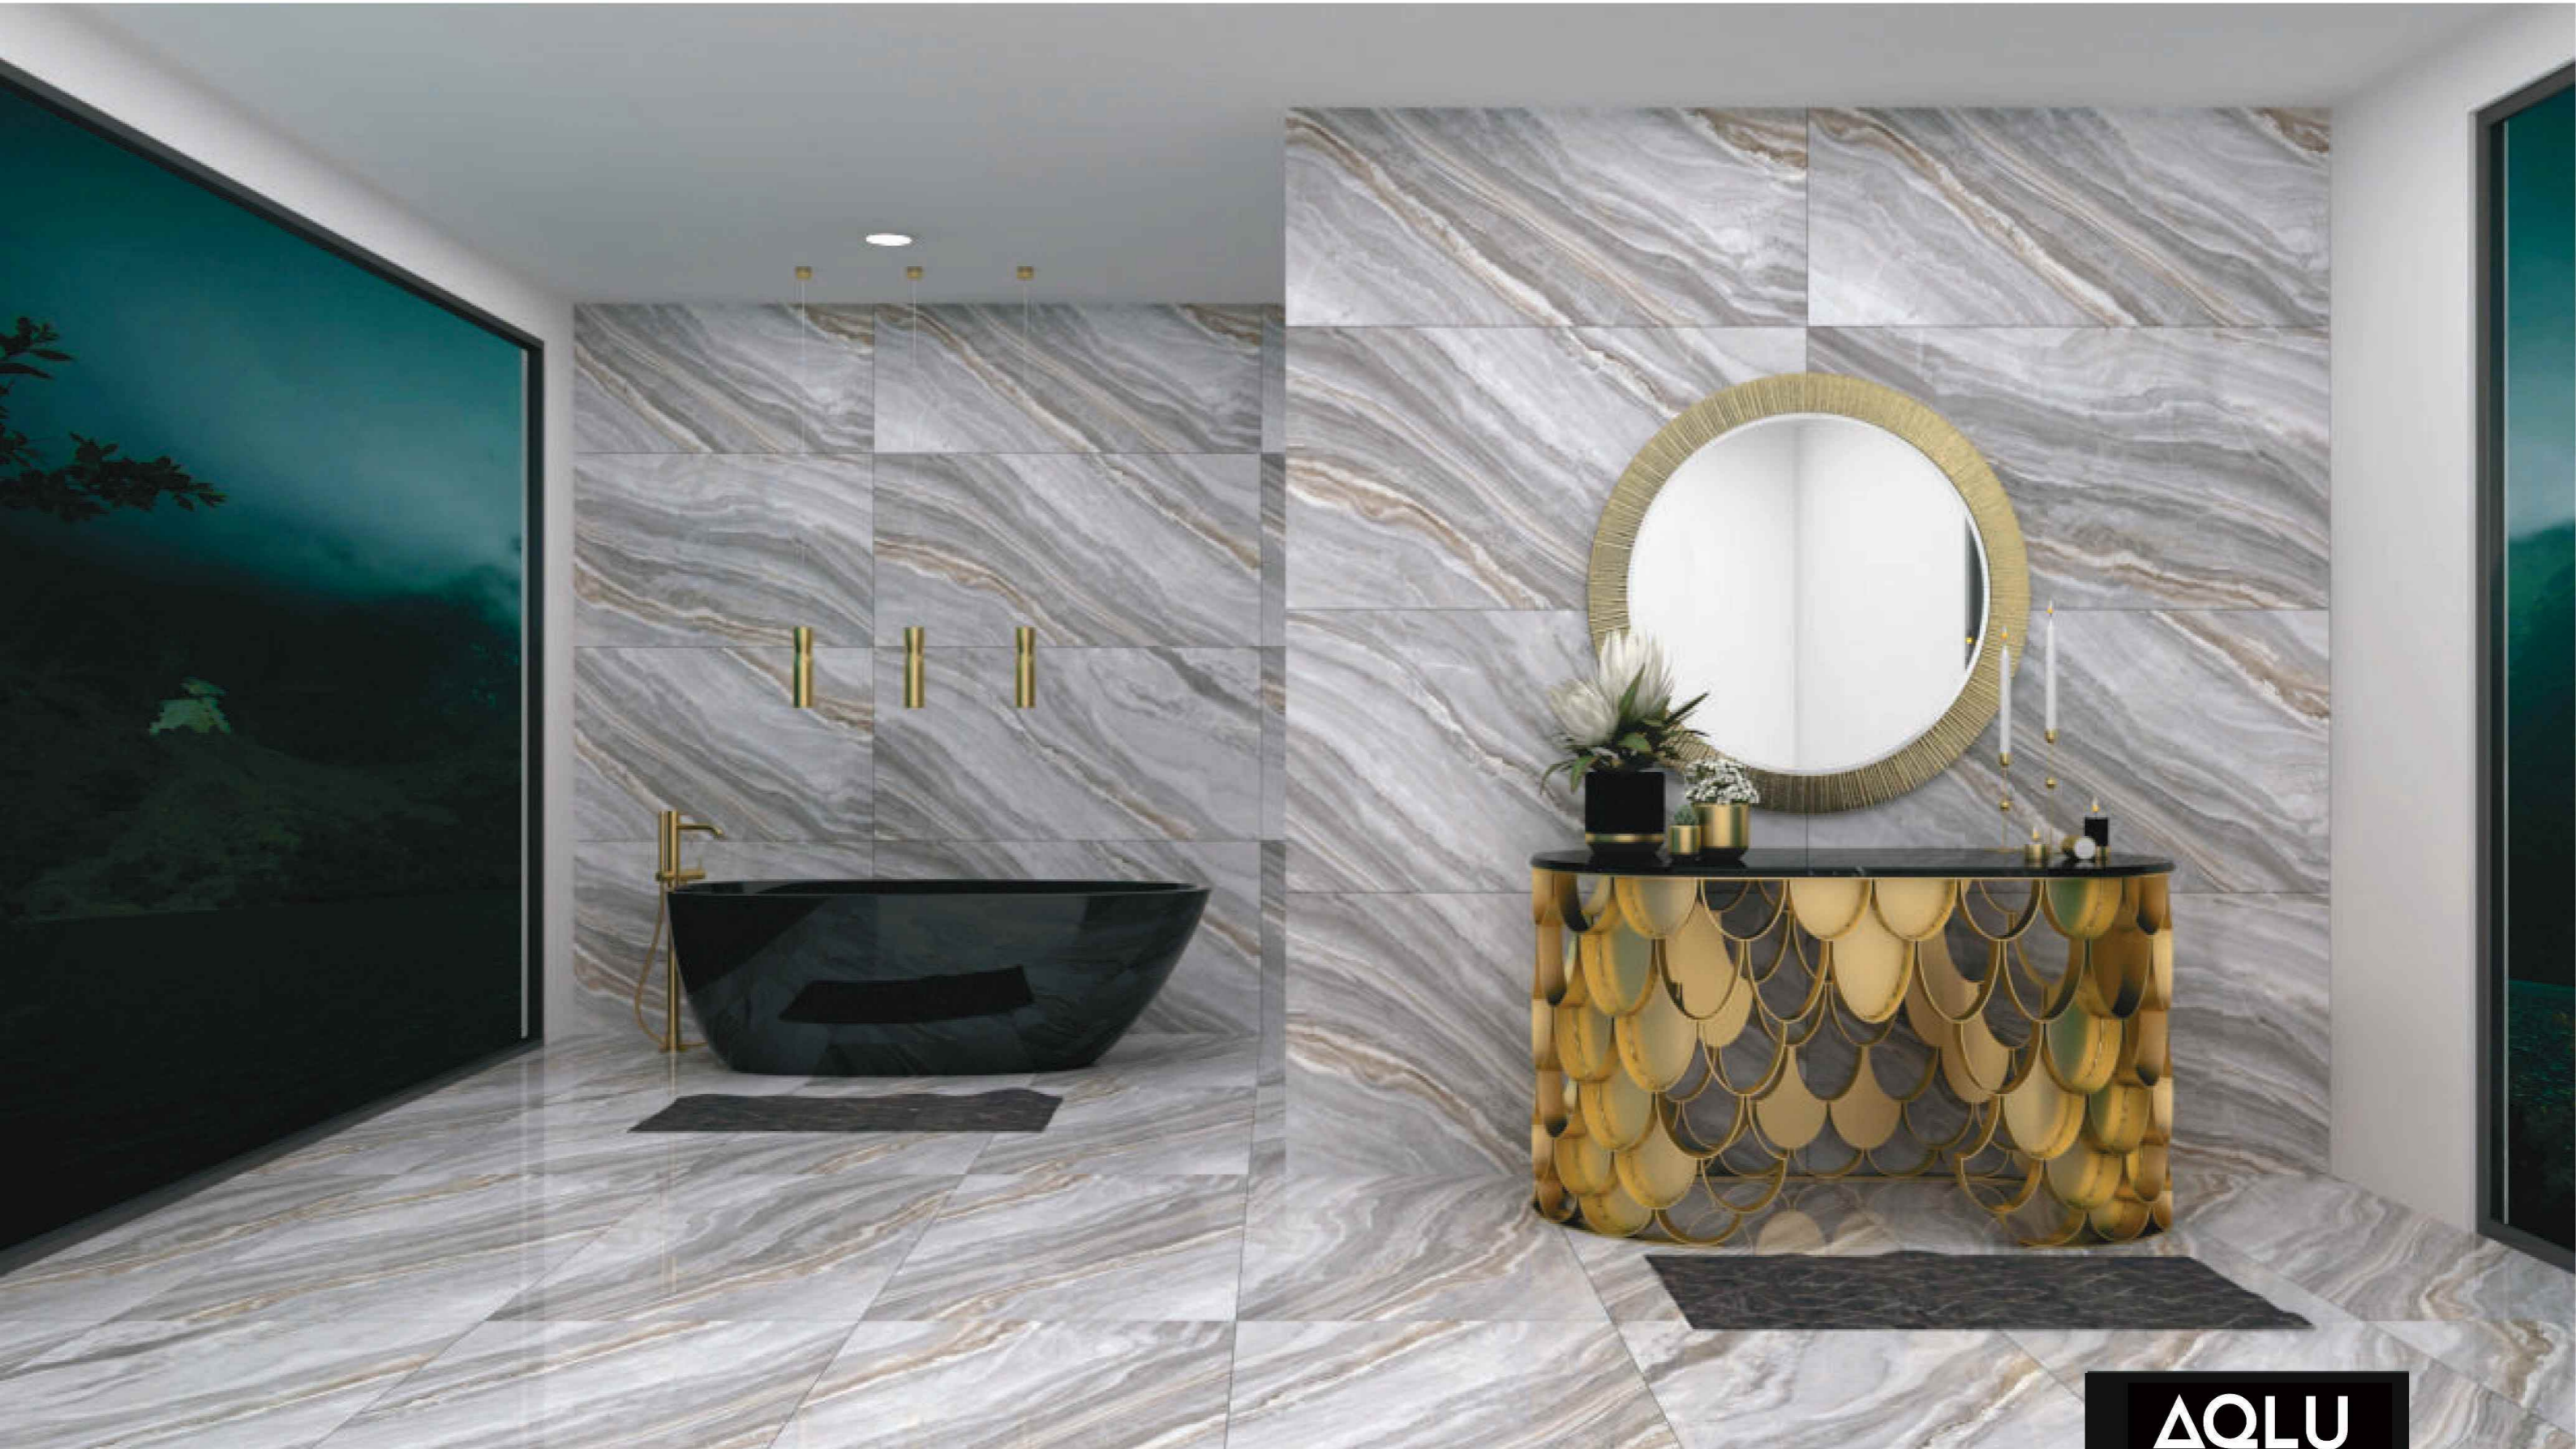

AQLU
CERAMIC

www.aqluceramica.com