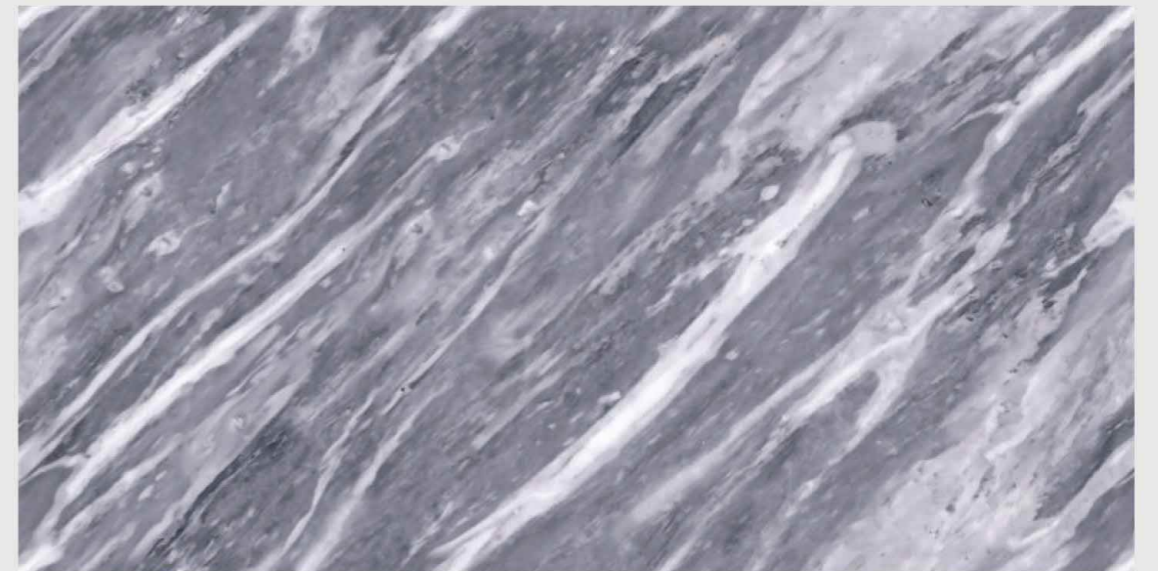

AQLU
CERAMIC

www.aqluceramica.com

CULACATTA SPARK

Size :
600X1200 MM

Surface :
Glossy

Random :
07

AQLU
CERAMIC

www.aqluceramica.com