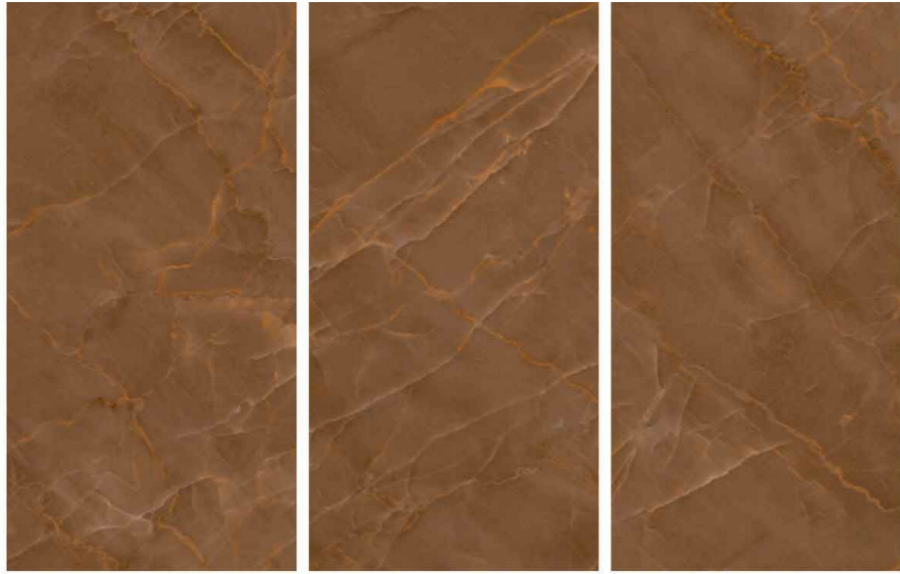

www.aqluceramica.com

SATUARIO SOFT

Size :
600X1200 MM

Surface :
Glossy

Random :
03

AQLU
CERAMIC

www.aqluceramica.com

SEVELLA CHOCO