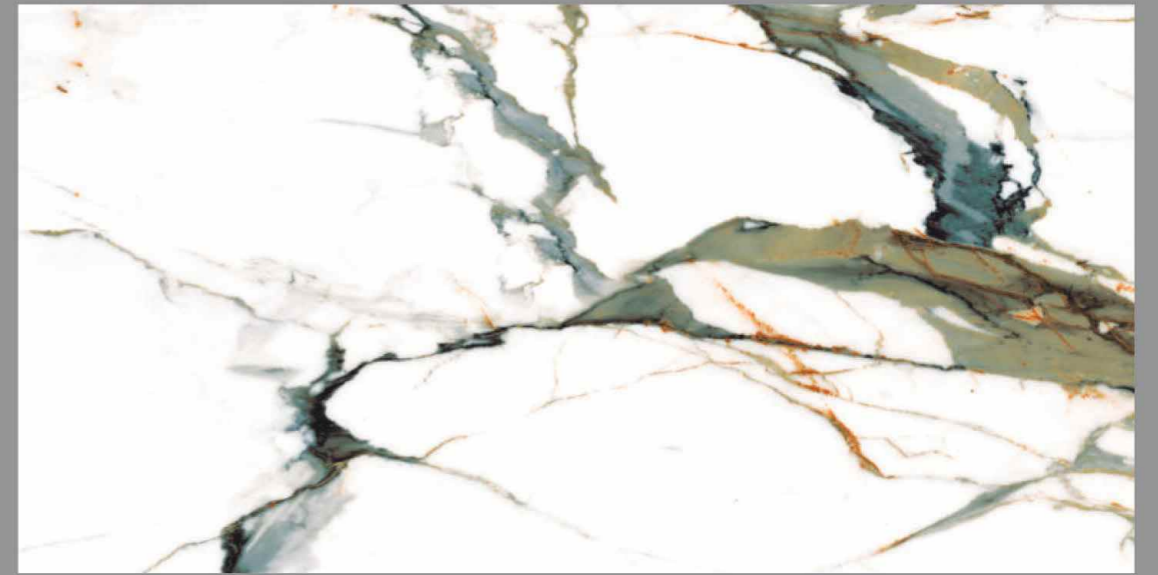

Random :
03

AQLU
CERAMIC

www.aqluceramica.com

CULACATTA SPARK

Size :
600X1200 MM

Surface :
Glossy

Random :
07

AQLU
CERAMIC