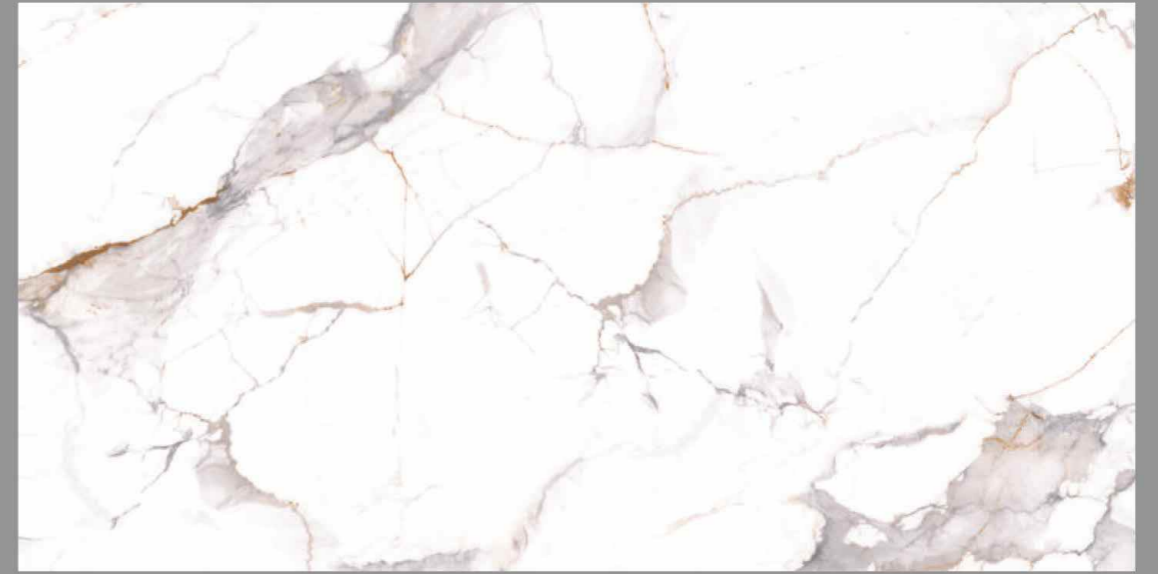

BRILLIANT CARRARA

Size :
600X1200 MM

Surface :
Glossy

Random :
03