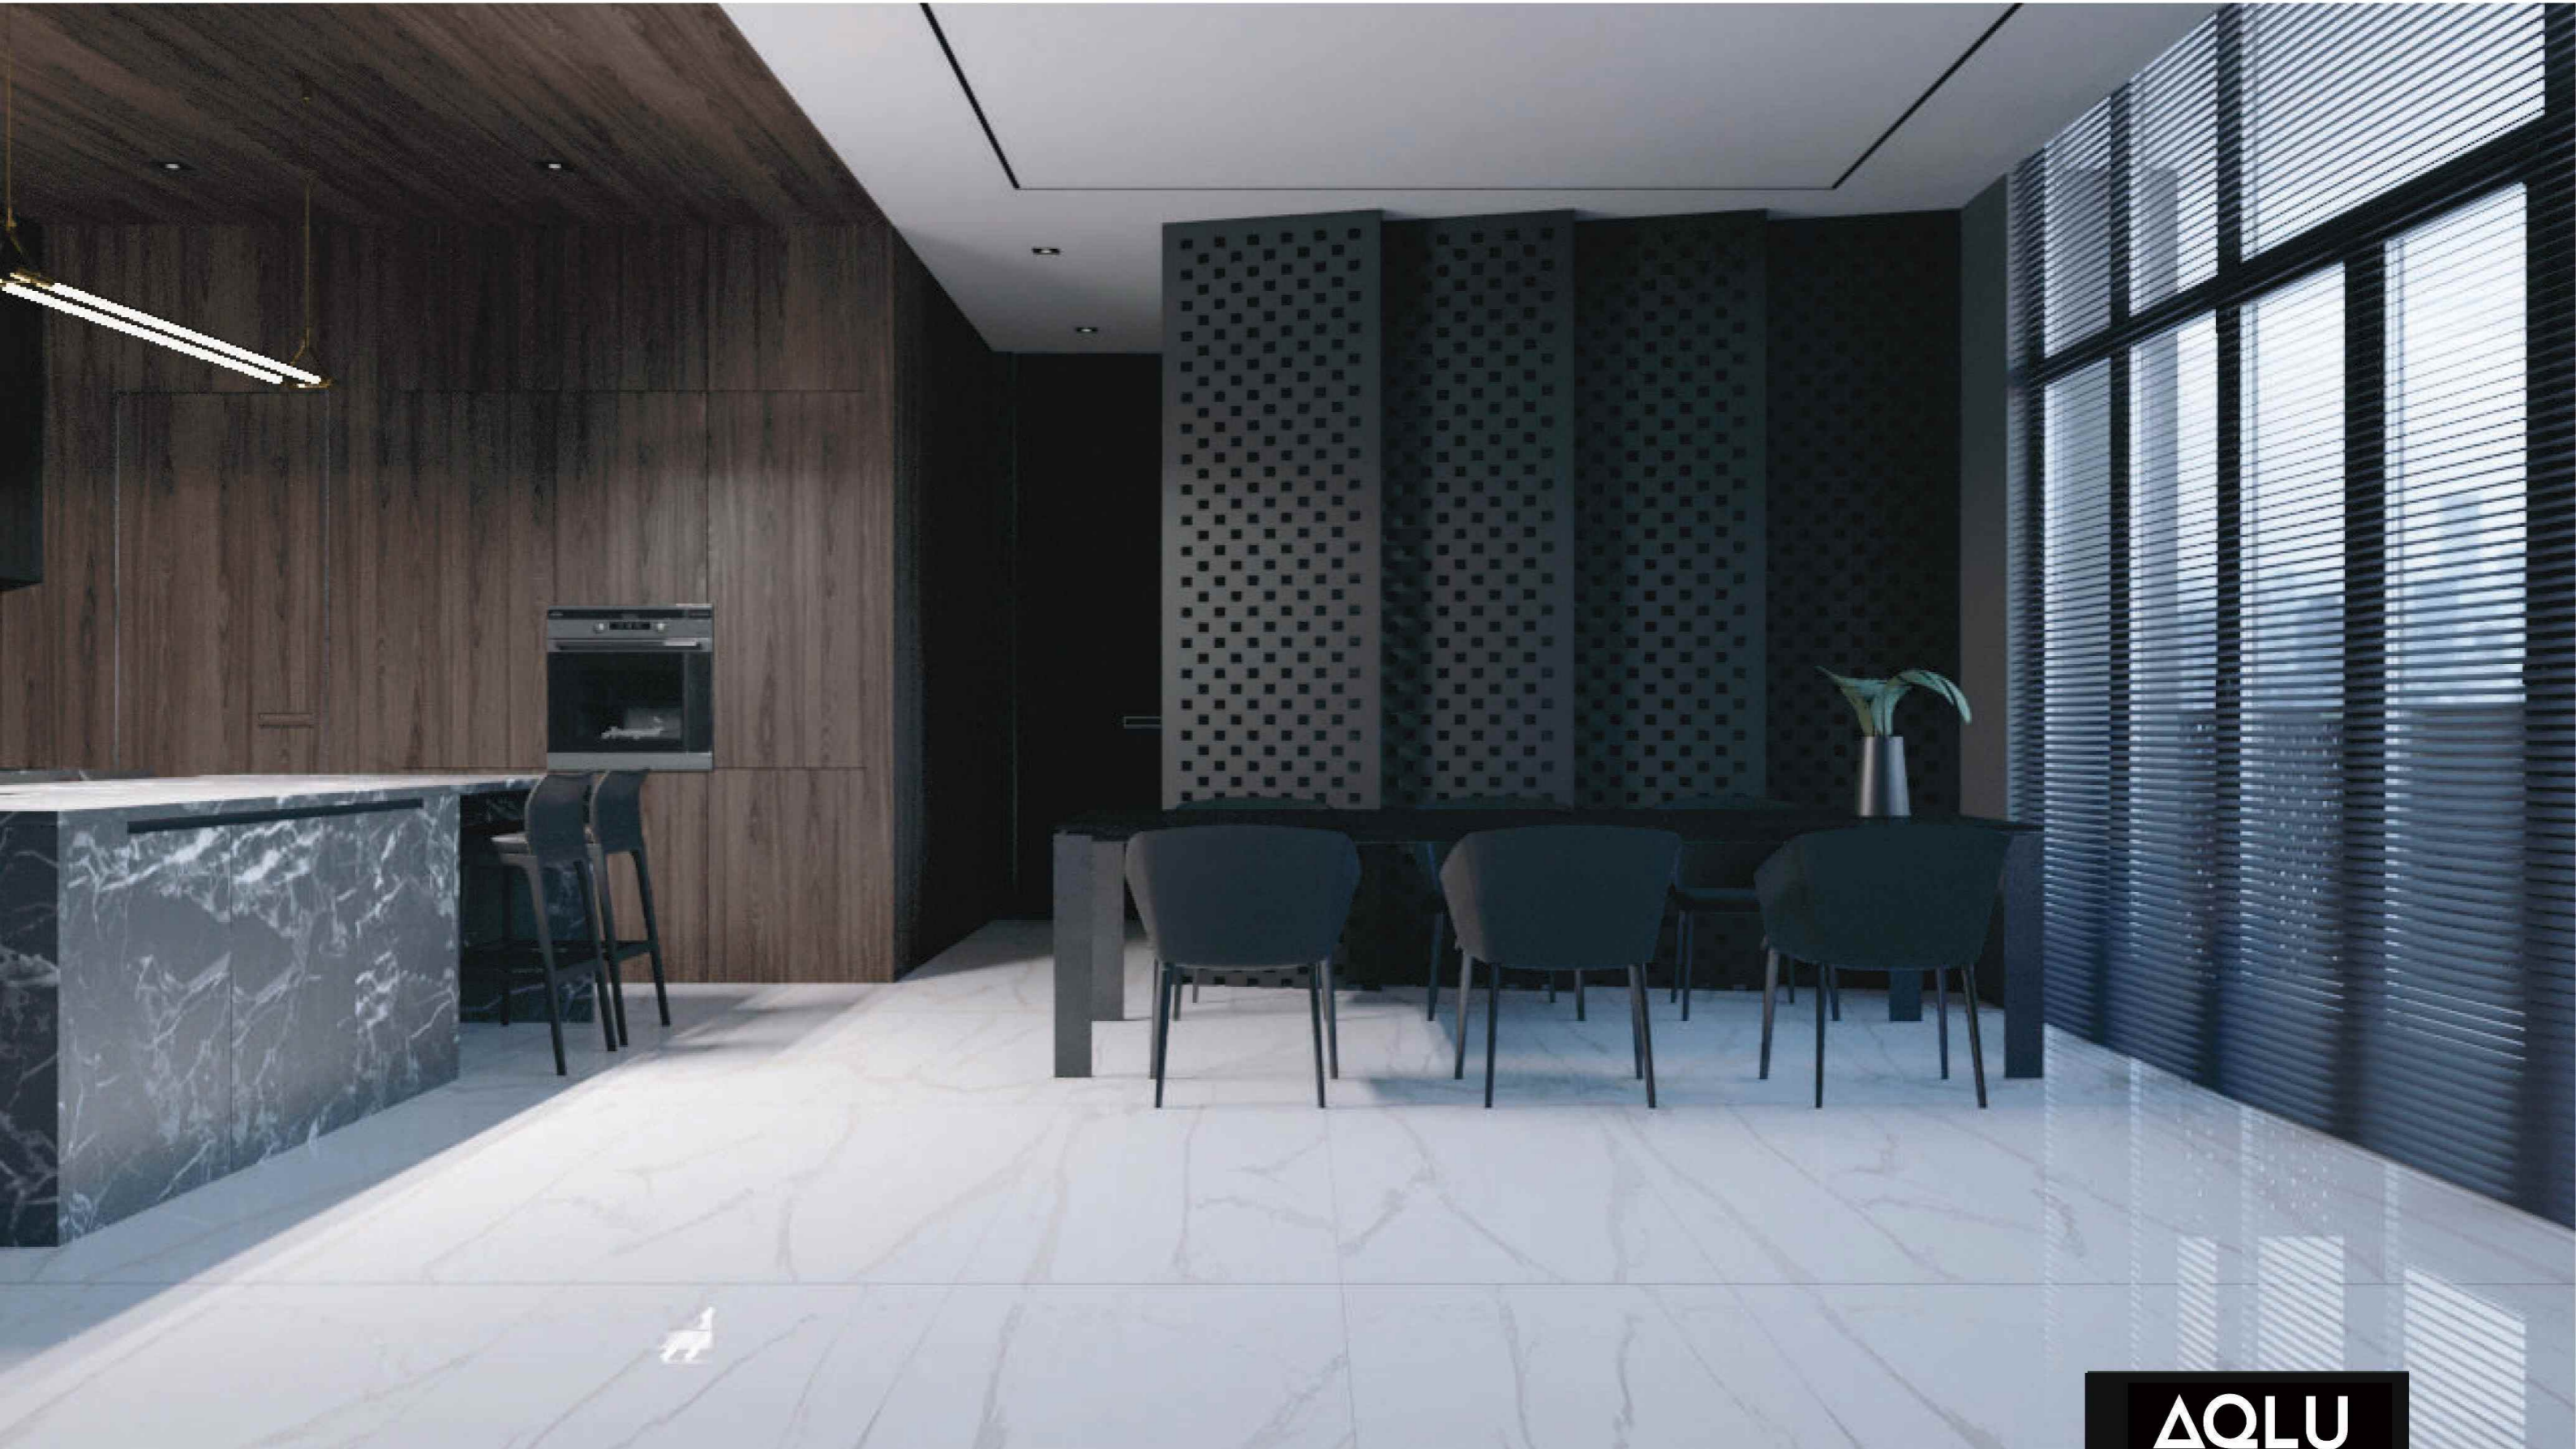

Size :
600X1200 MM

Surface :
Glossy

Random :
03

AQLU
CERAMIC

www.aqluceramica.com

DIVINO
BRANDY

DIVINO
GRISS

DIVINO SAND