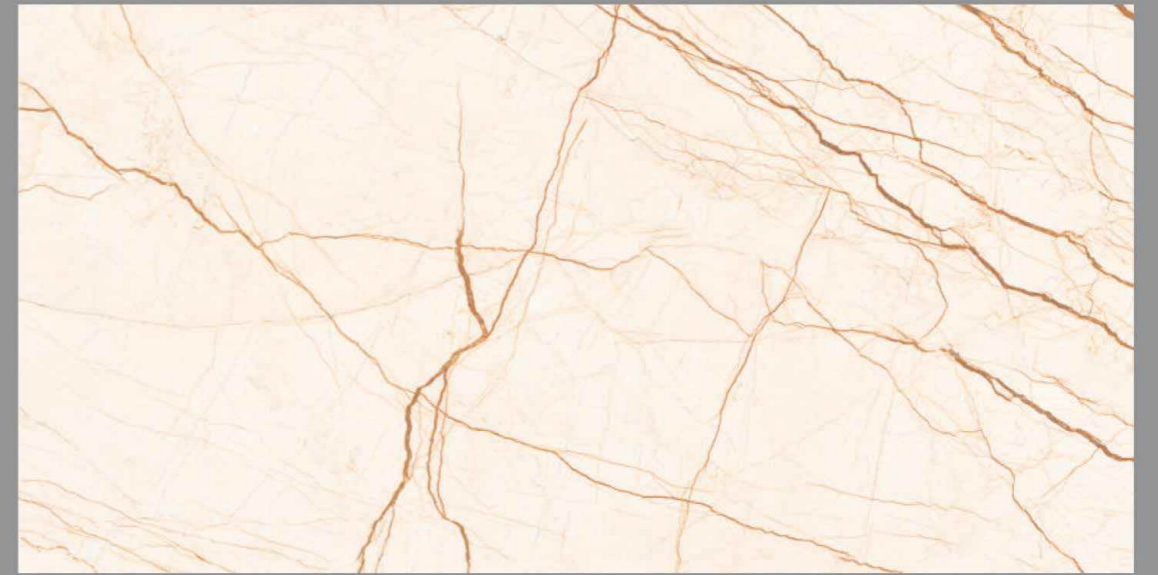

Surface :
Glossy

Random :
07

AQLU
CERAMIC

www.aqluceramica.com

ROSSO BEIGE

Size :
600X1200 MM

Surface :
Glossy

Random :
07