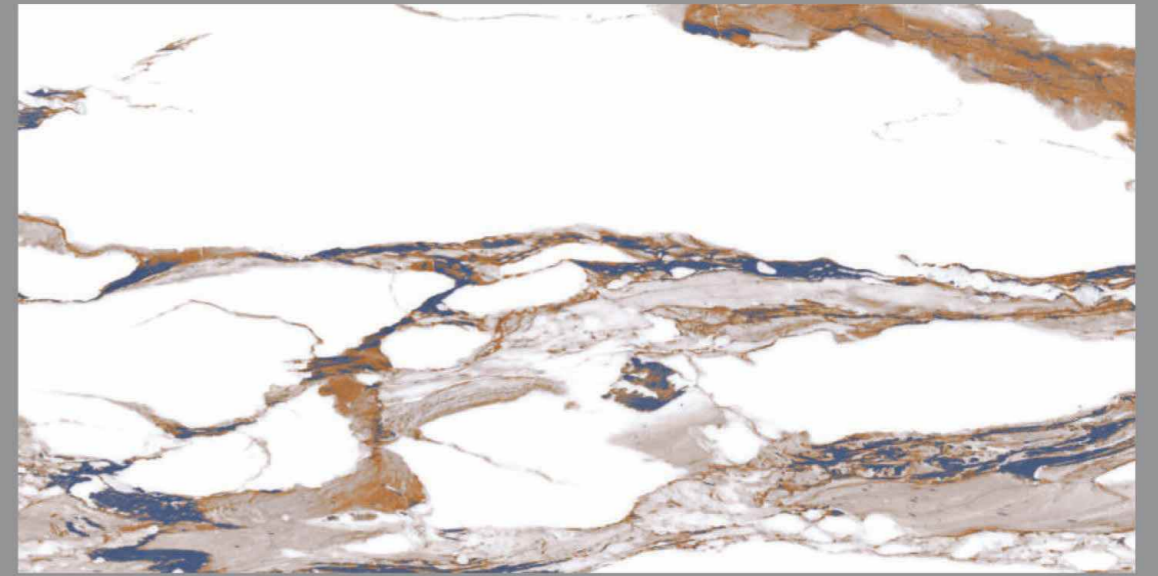

BACARDY WHITE

Size :
600X1200 MM

Surface :
Glossy

Random :
04