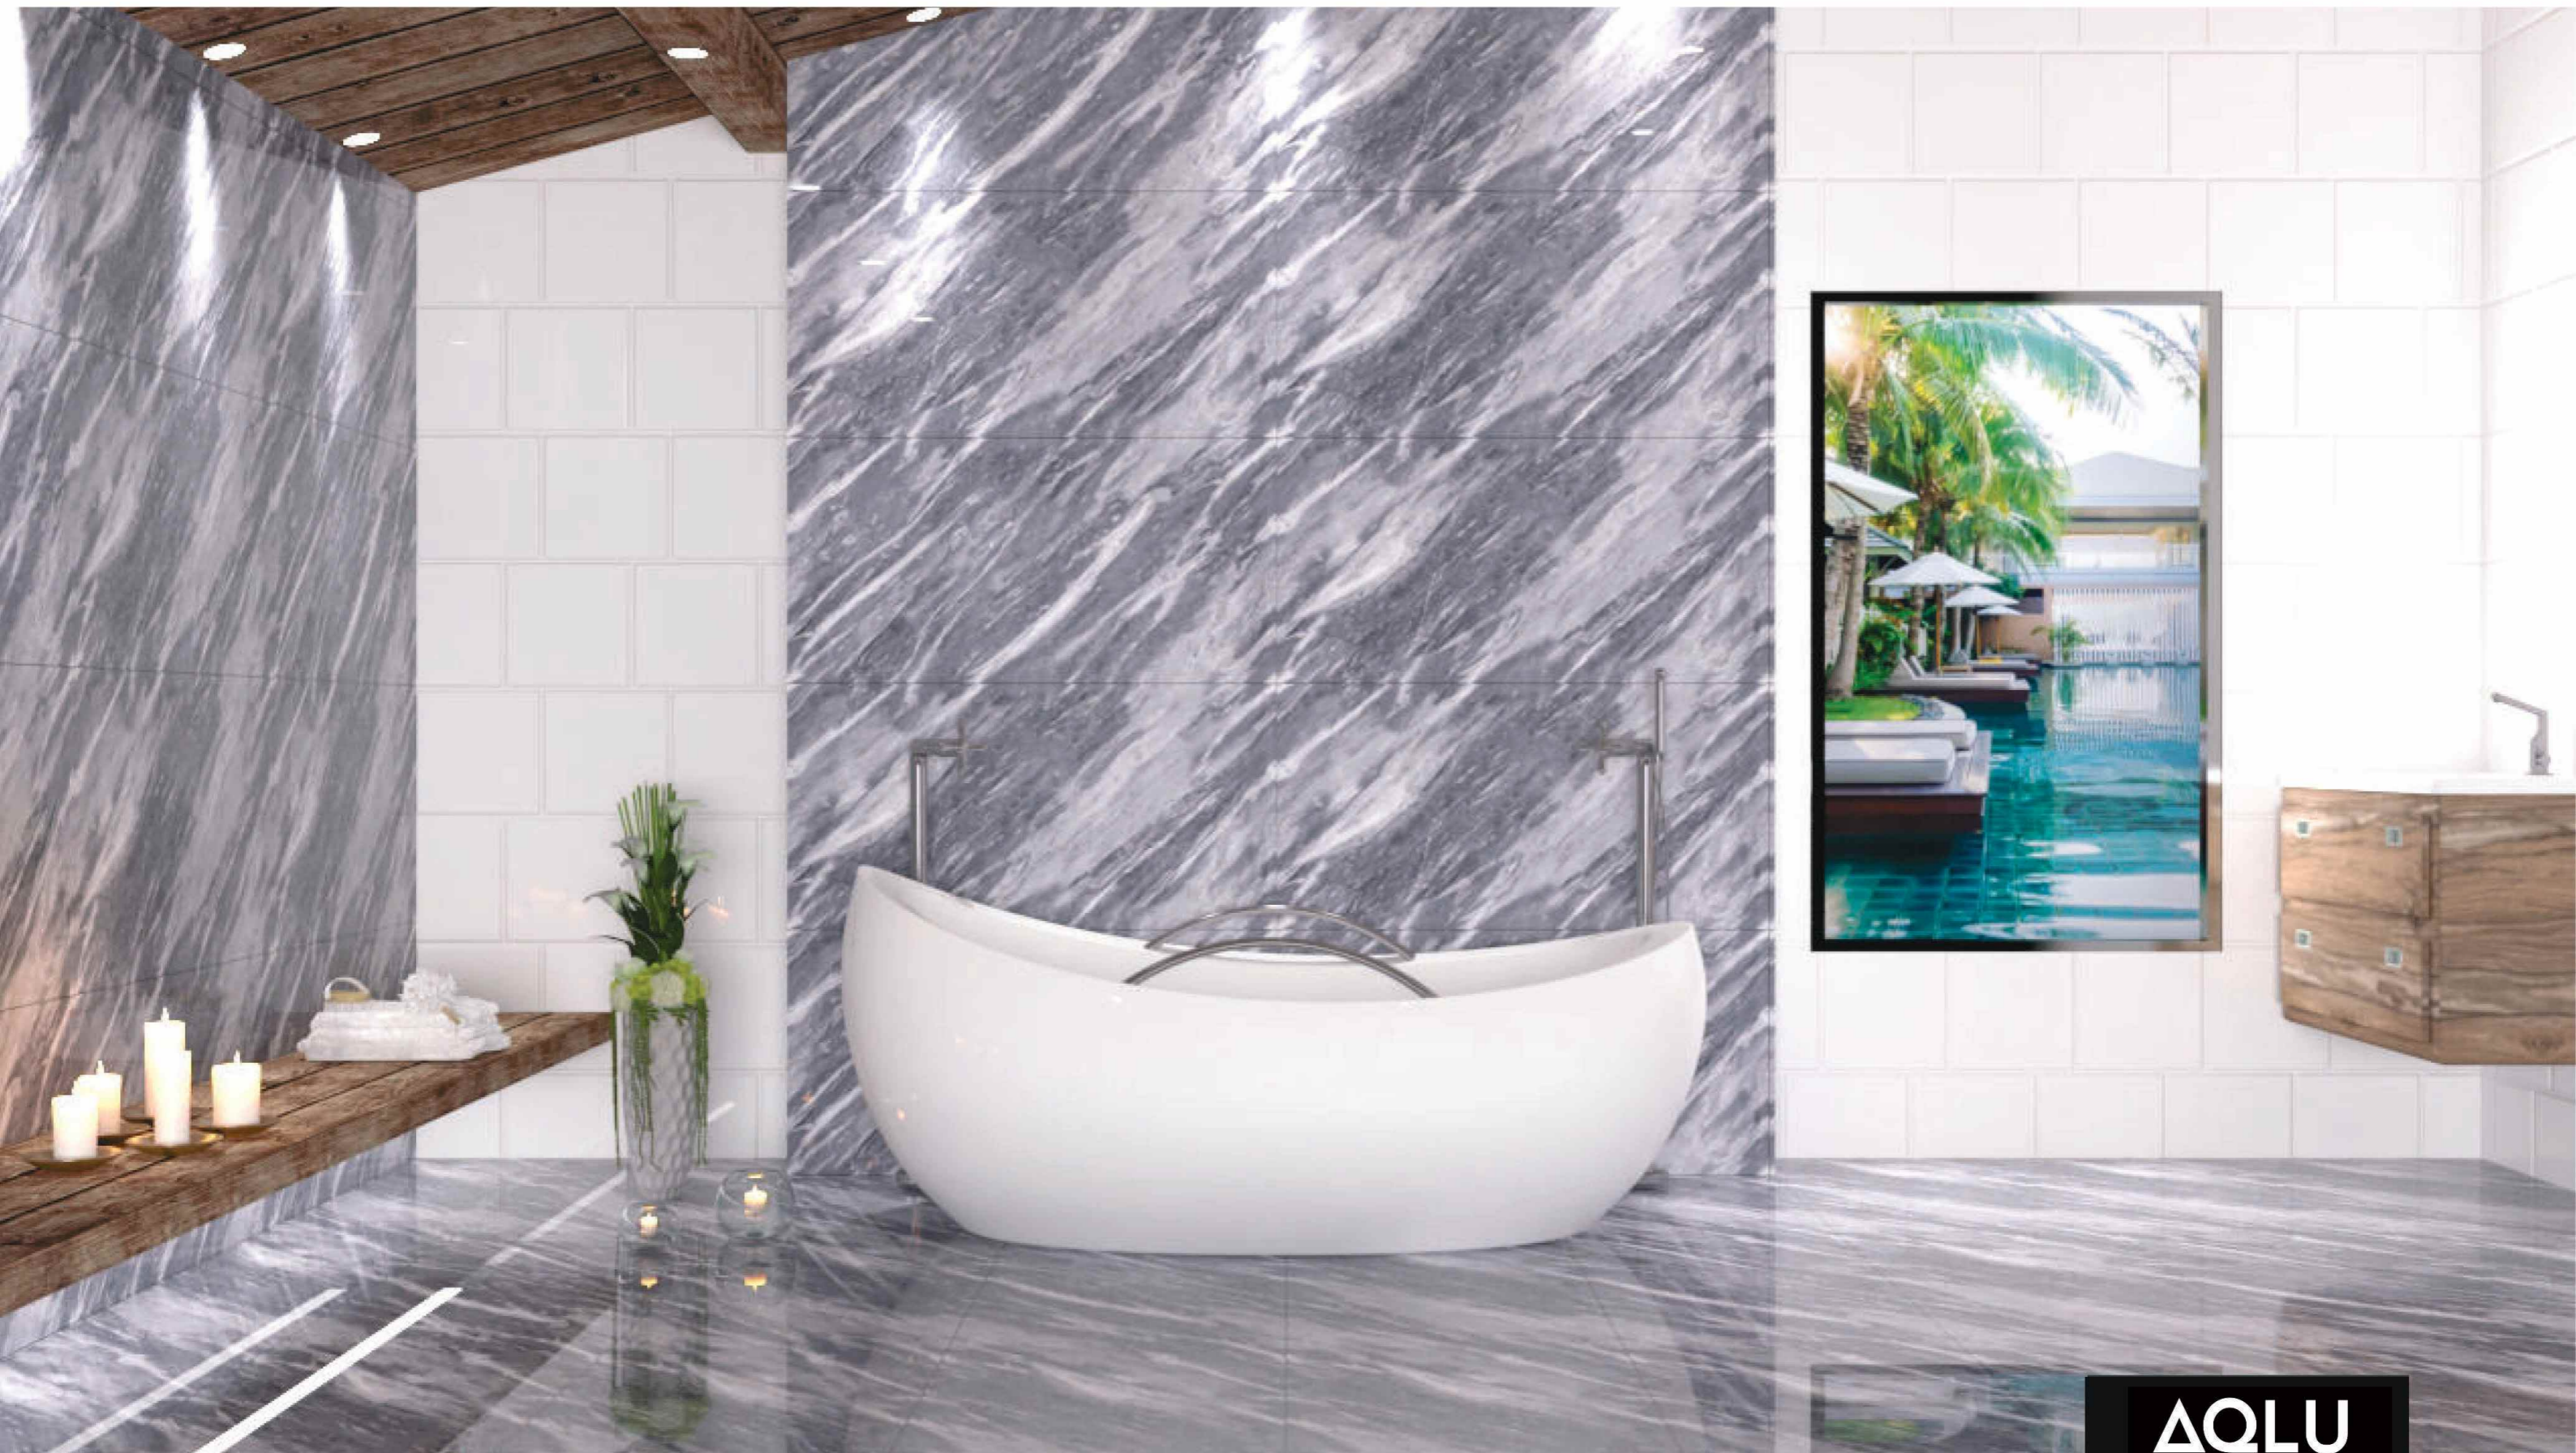

AQLU
CERAMIC

www.aqluceramica.com

CULACATTA SPARK

Size :
600X1200 MM

Surface :
Glossy

Random :
07

AQLU
CERAMIC

www.aqluceramica.com