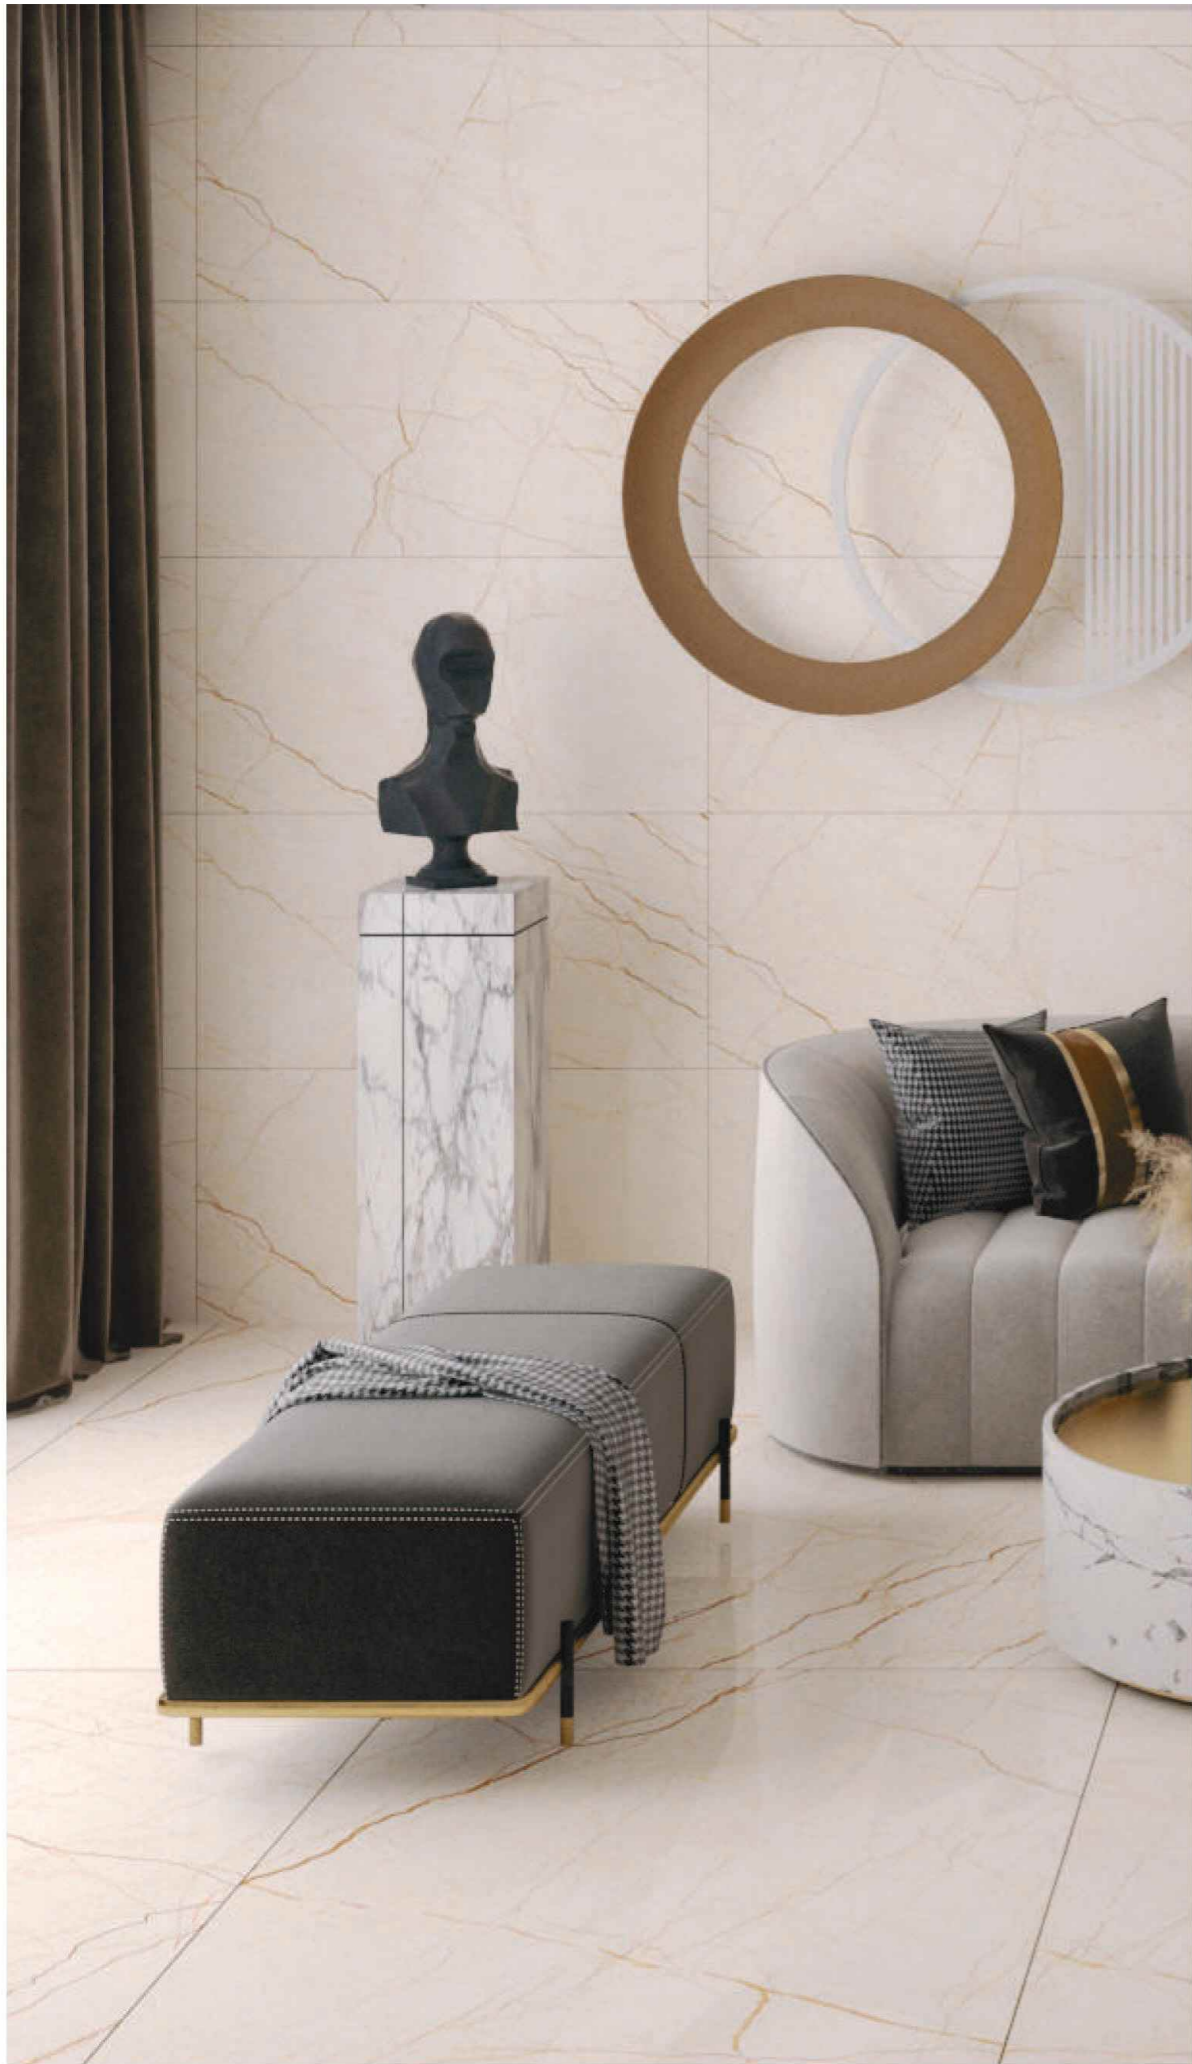

Surface :
Glossy

Random :
07

AQLU
CERAMIC

www.aqluceramica.com

ROSSO BEIGE

Size :
600X1200 MM

Surface :
Glossy

Random :
07