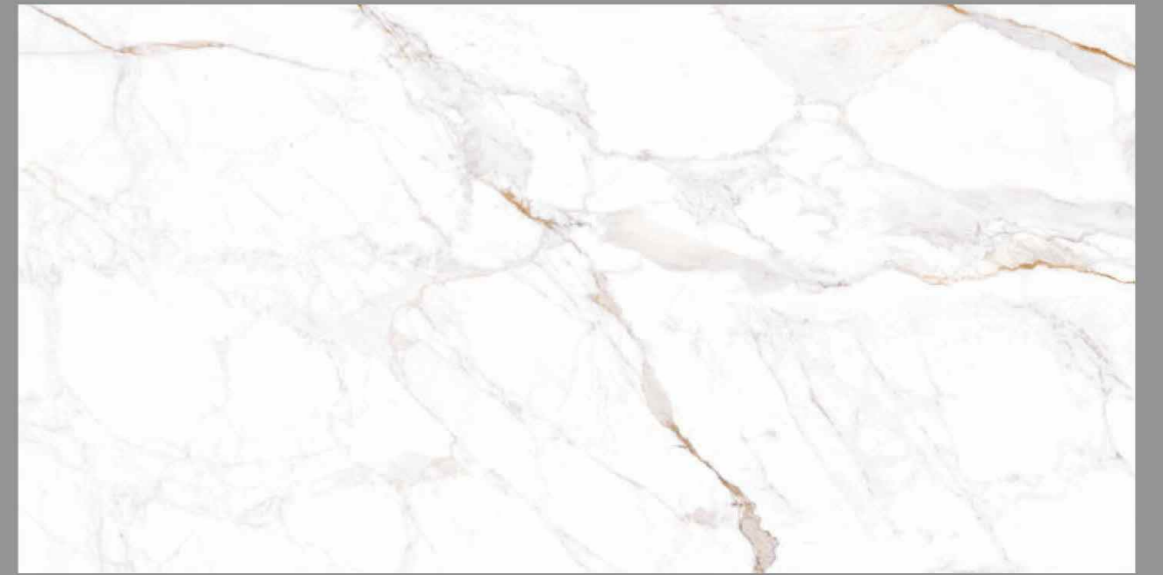

AVORIO LUX

Size :
600X1200 MM

Surface :
Glossy

Random :
04