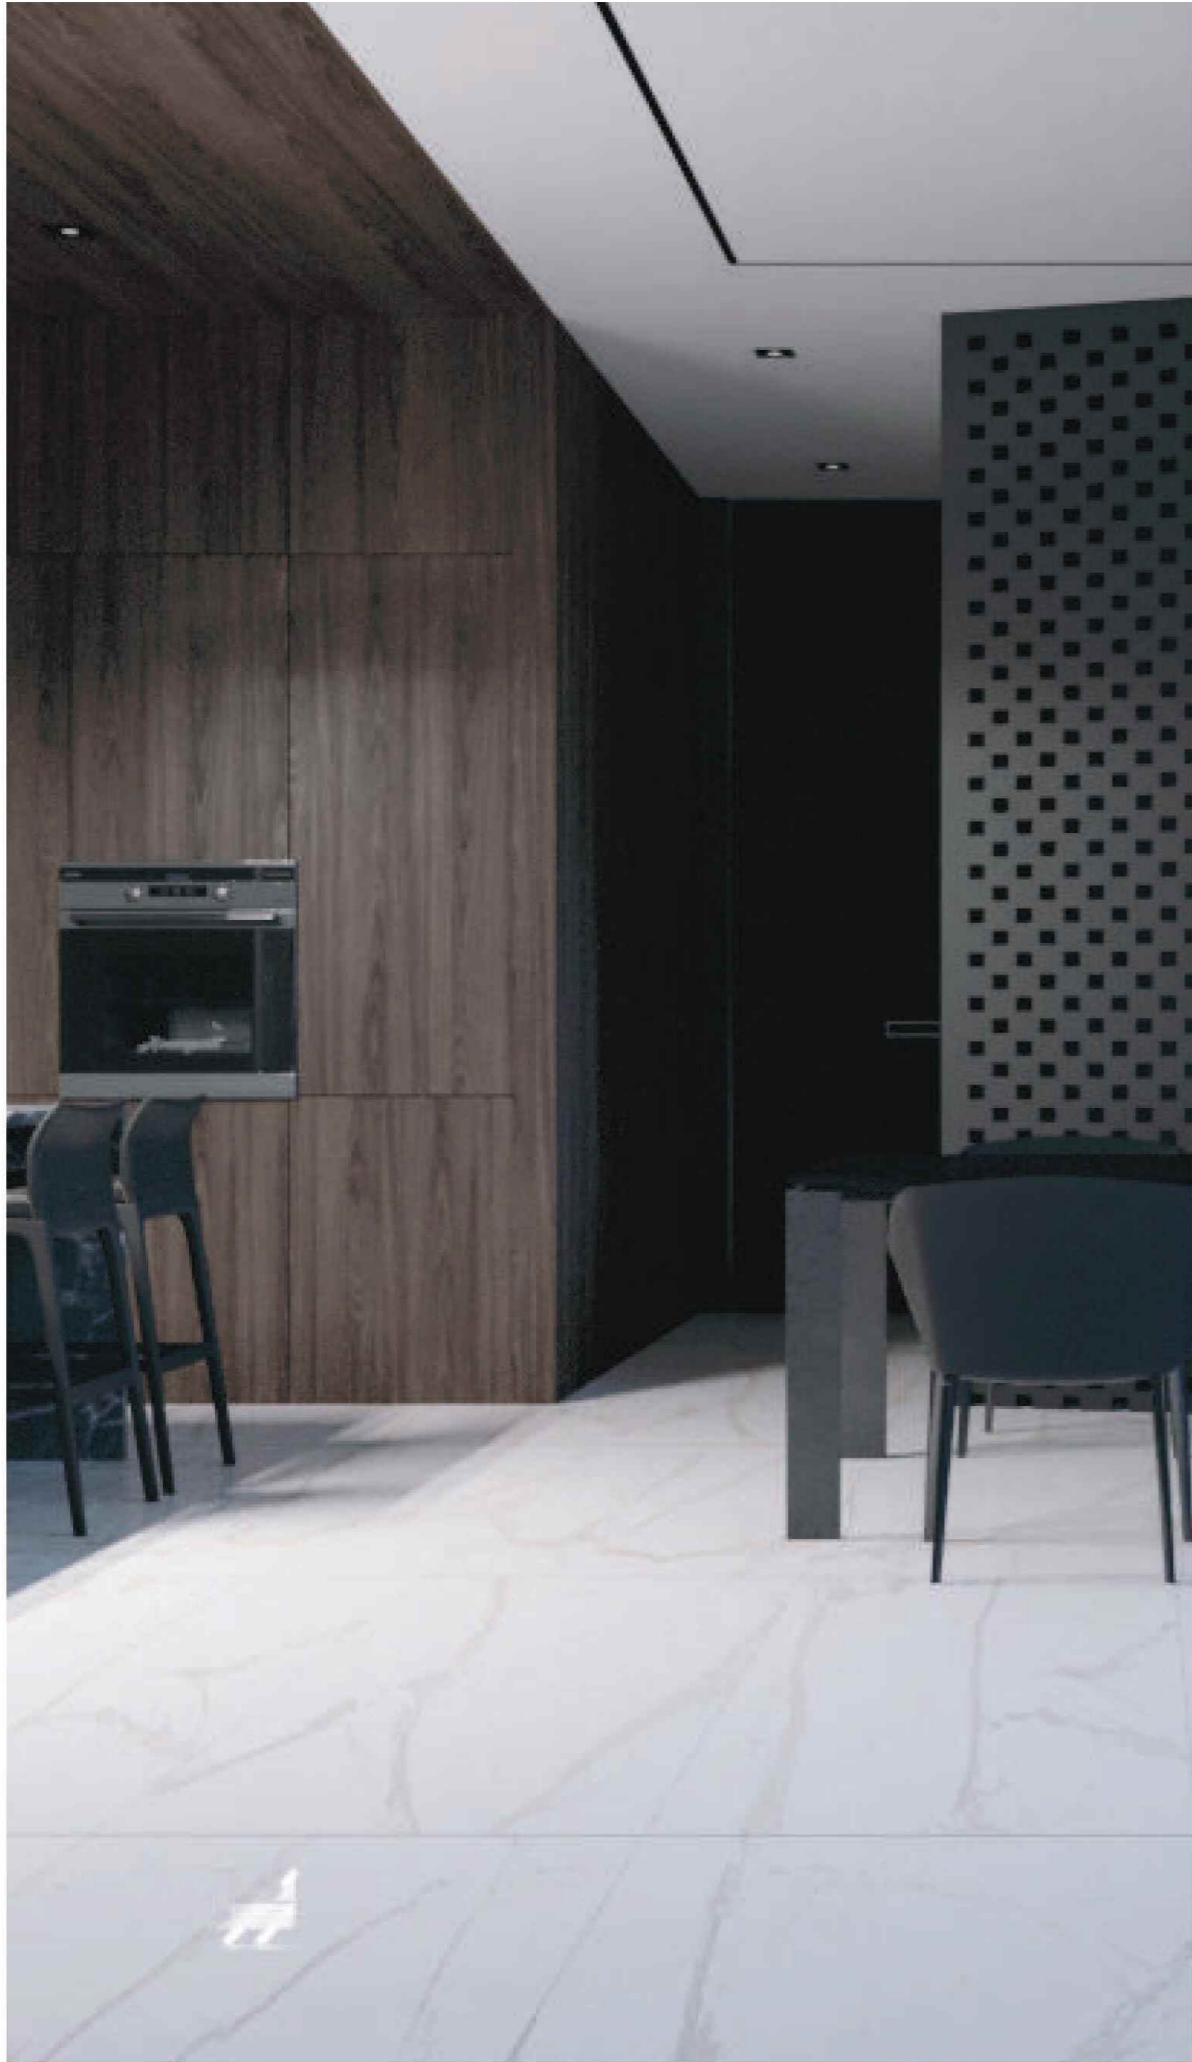

CULACATTA SPARK

Size :
600X1200 MM

Surface :
Glossy

Random :
03