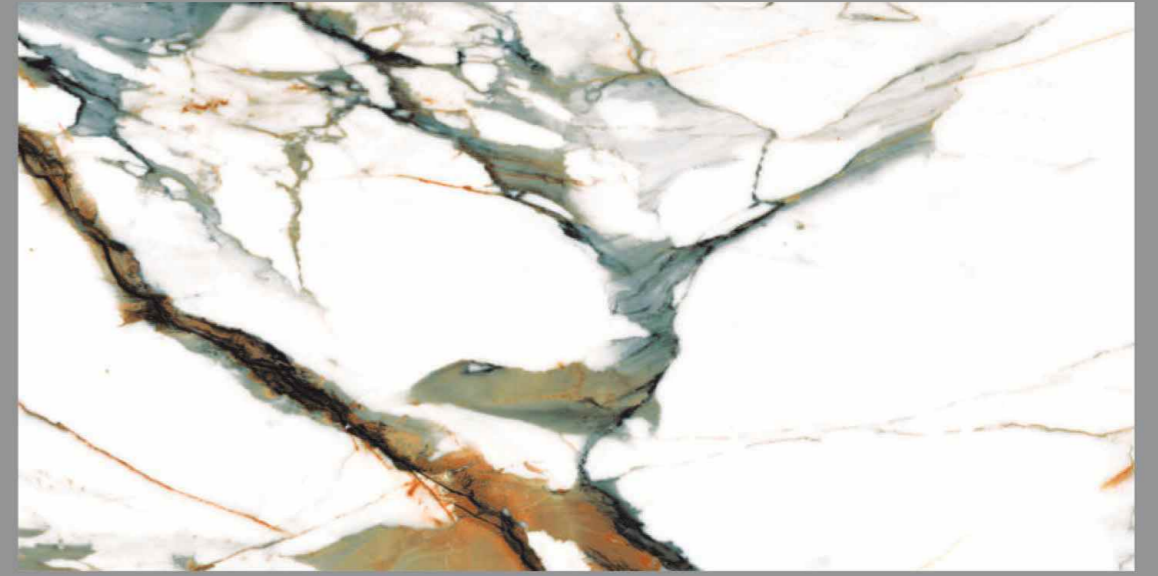

Random :
03

AQLU
CERAMIC

www.aqluceramica.com

CULACATTA SPARK

Size :
600X1200 MM

Surface :
Glossy

Random :
07

AQLU
CERAMIC