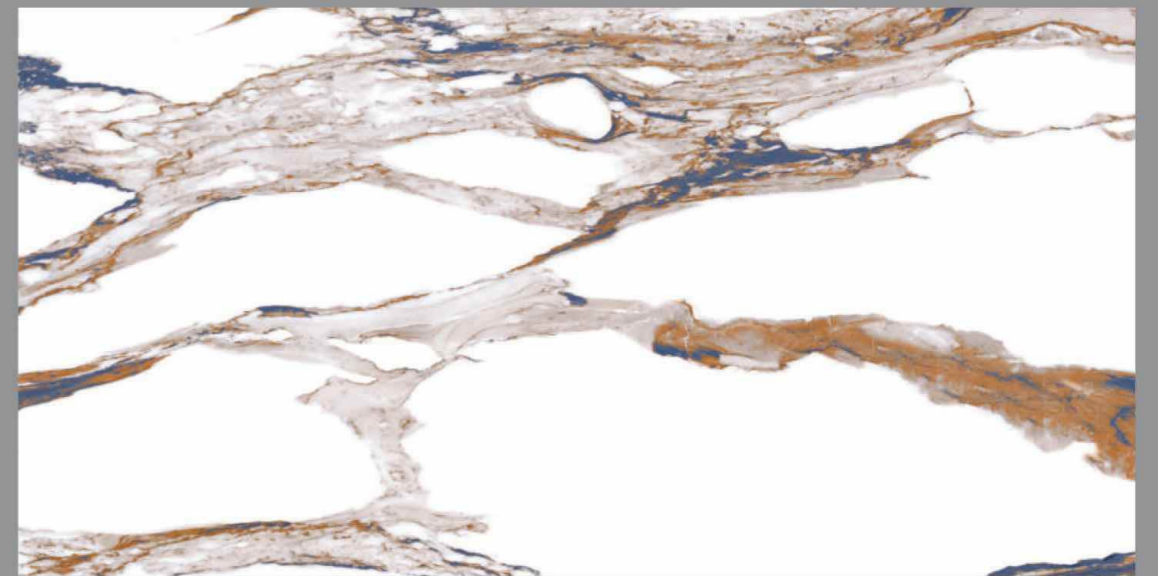

BACARDY WHITE

Size :
600X1200 MM

Surface :
Glossy

Random :
04