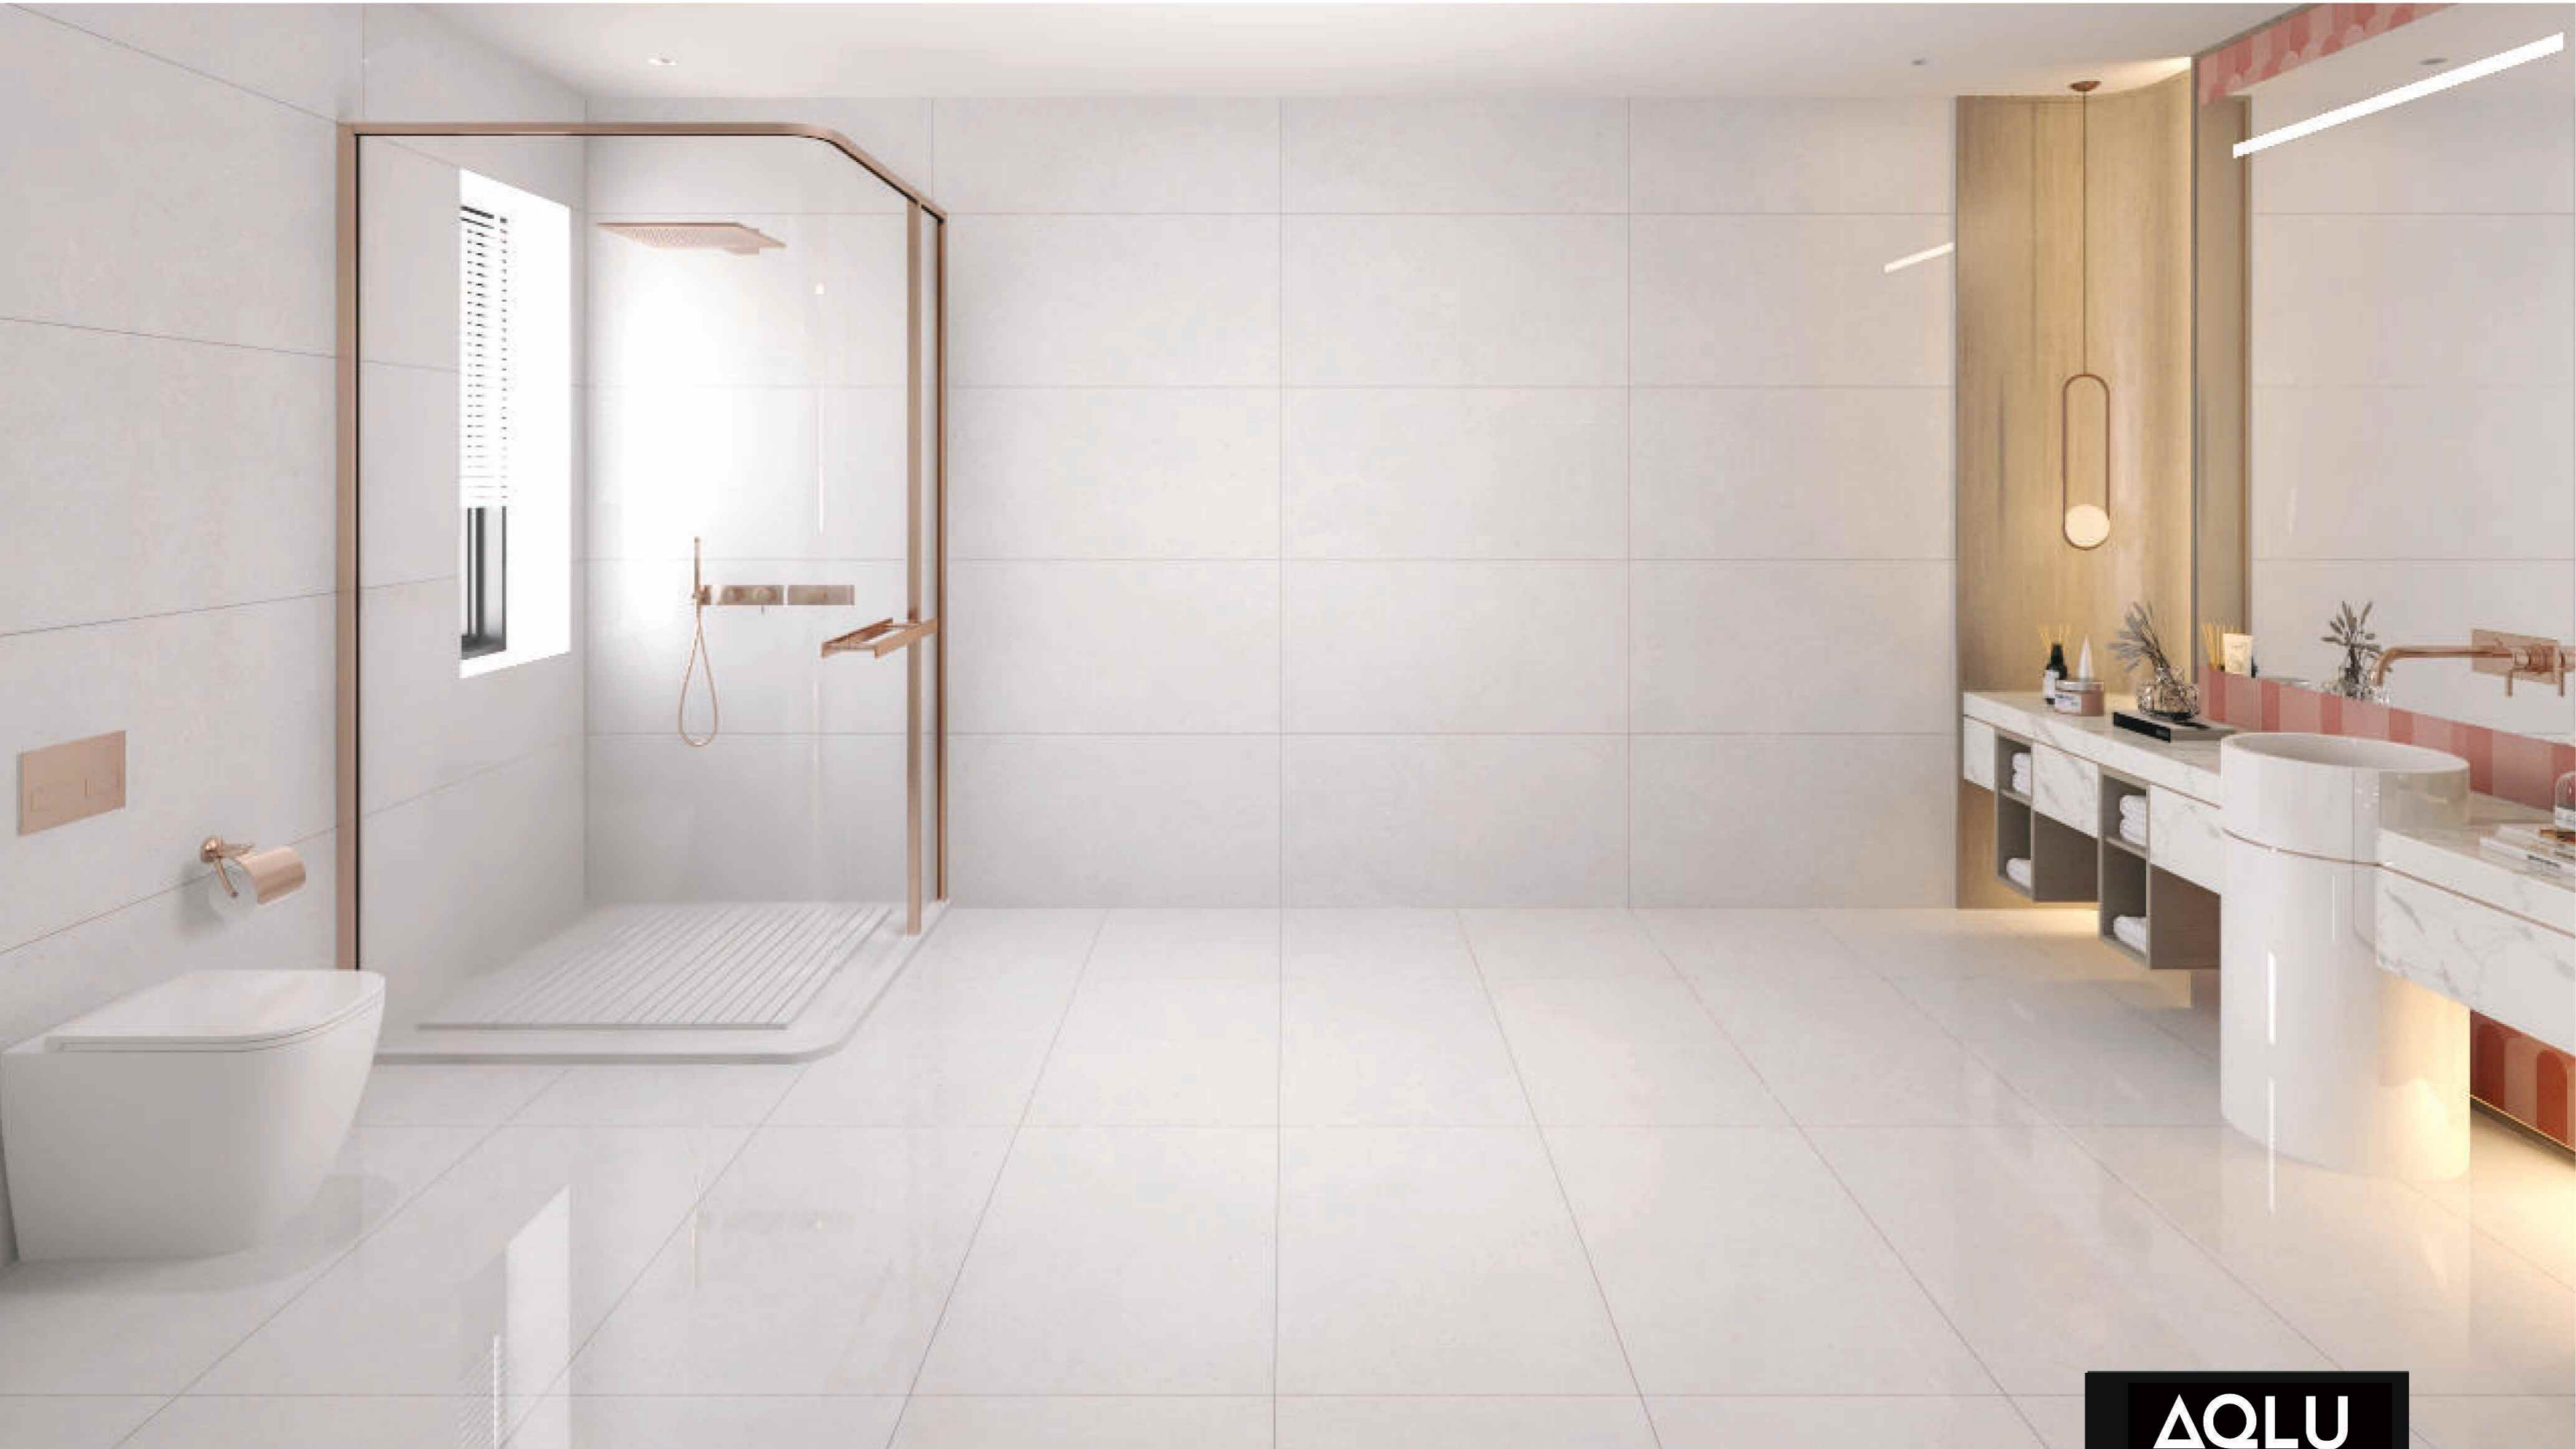

CARVISTA
CREAM

CARVISTA
BIANCO

CARVISTA
GREY

Size :
600X1200 MM

Surface :
Glossy

Random :
04

AQLU
CERAMIC

www.aqluceramica.com