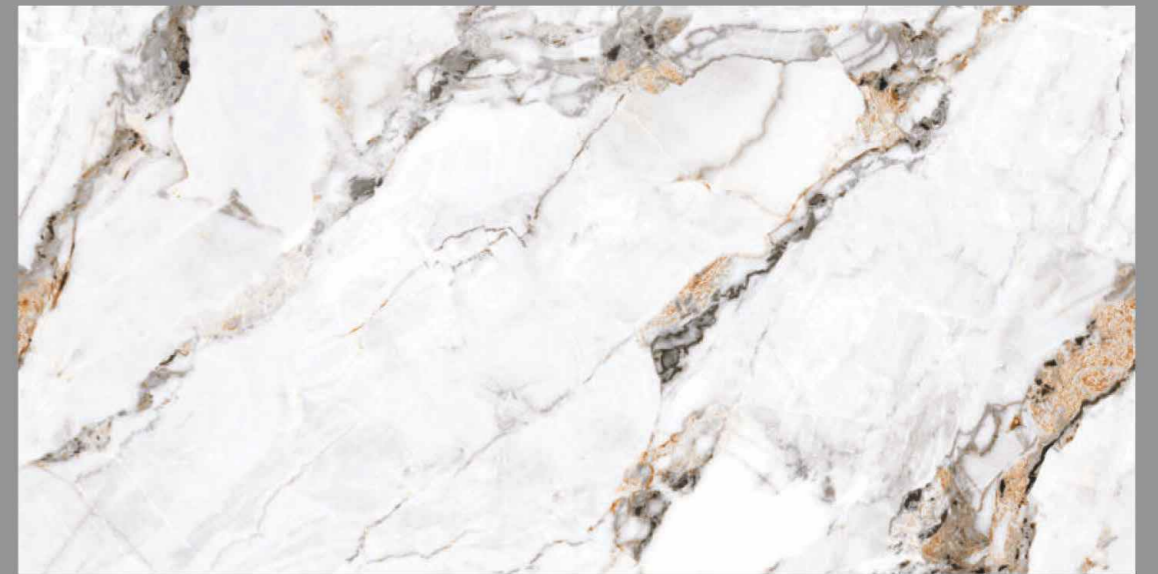

Random :
03

AQLU
CERAMIC

www.aqluceramica.com

BLUE MACUBUS

Size :
600X1200 MM

Surface :
Glossy

Random :
03

AQLU
CERAMIC