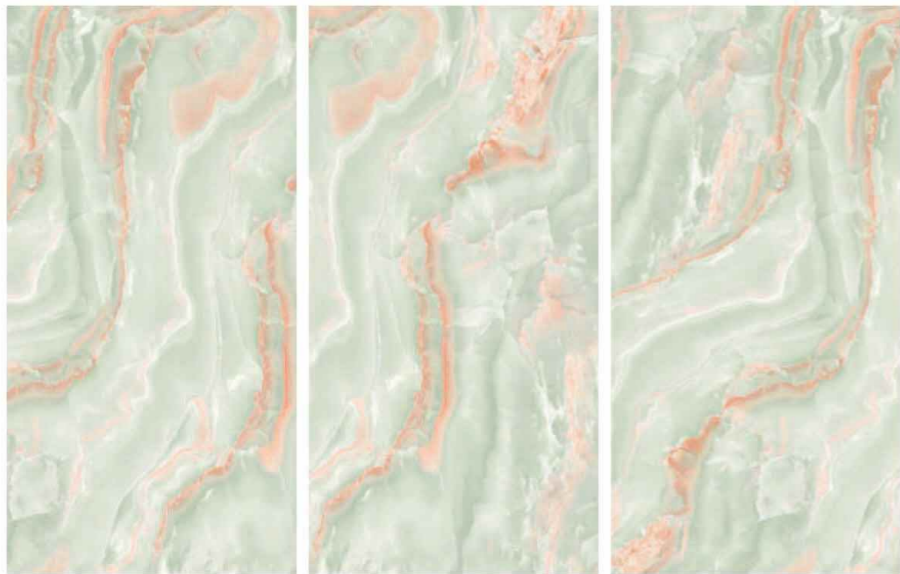

ONYX OLIVE

Size :
600X1200 MM

Surface :
Glossy

Random :
04