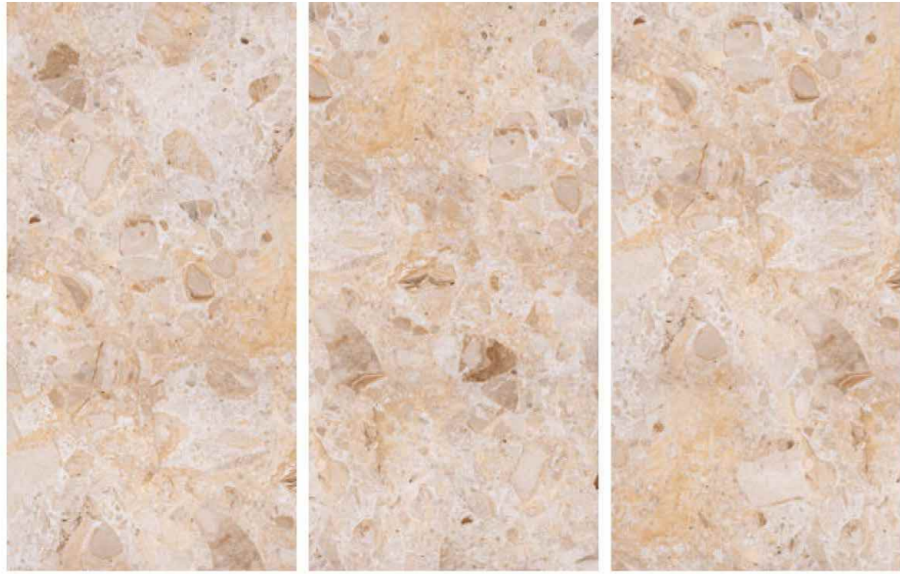

Size :
600X1200 MM

Surface :
Glossy

Random :
03

AQLU
CERAMIC

www.aqluceramica.com

BRECCIA
PALE

BRECCIA
SMOGY
GREIS

BRECCIA
SMOGY
BEIGE