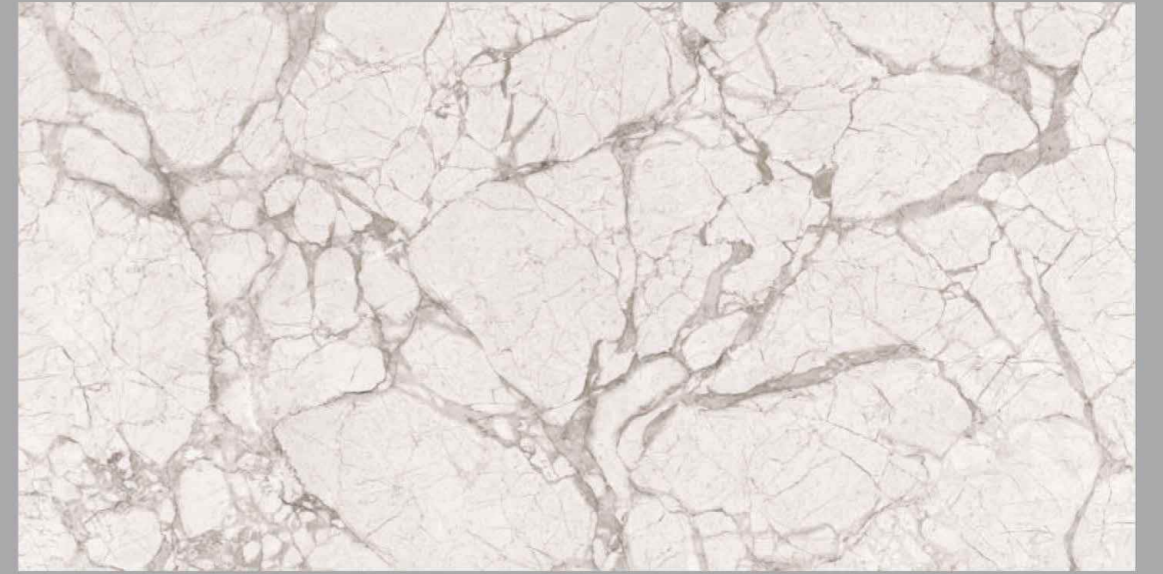

TESLA GOLD

Size :

600X1200 MM

Surface :

Glossy

Random :

04