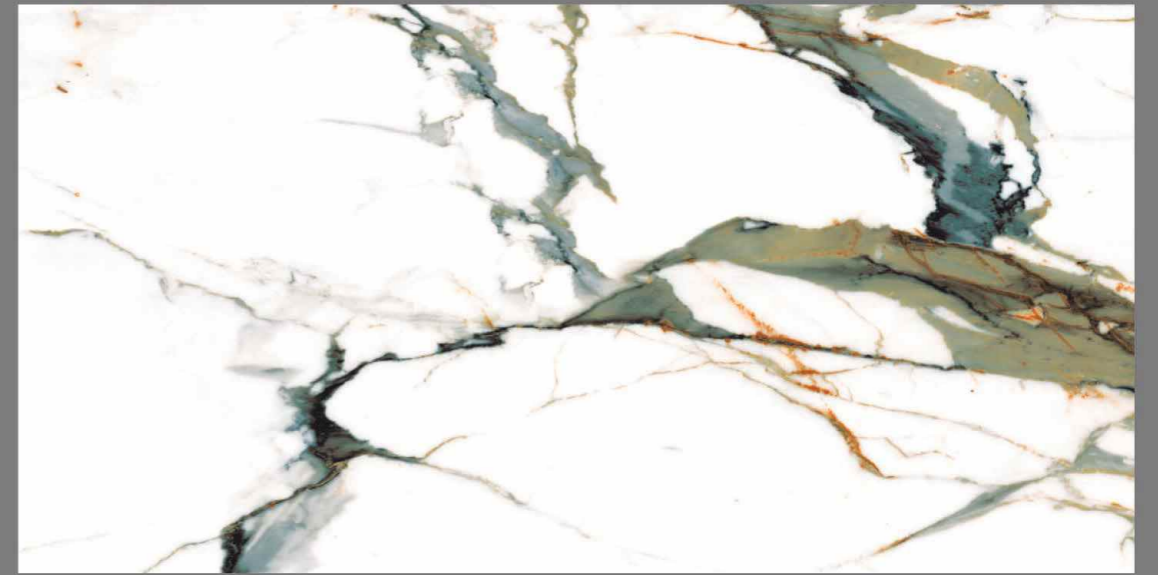

OASIS FANTA

Size :
600X1200 MM

Surface :
Matt

Random :
06