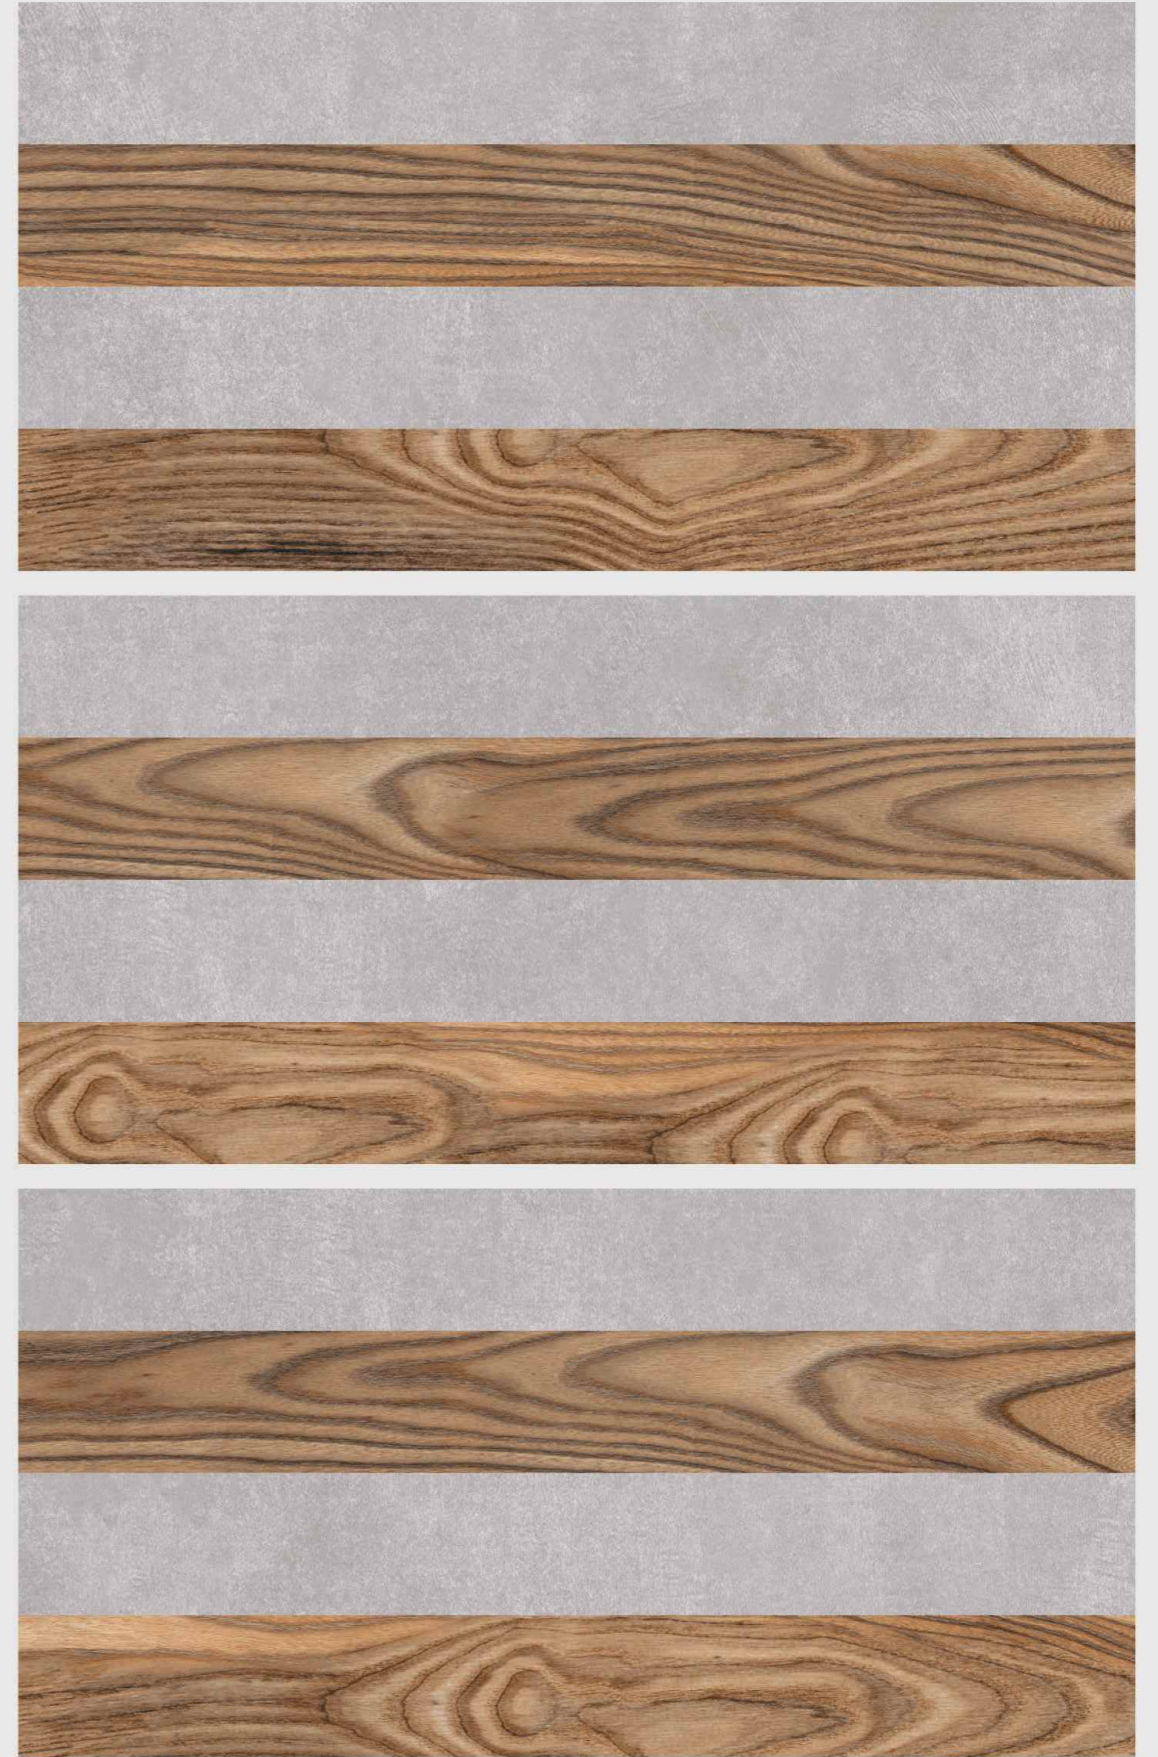

www.aqluceramica.com

CONCRETE BEIGE

Size :
600X1200 MM

Surface :
Matt

Random :
01

AQLU
CERAMIC

www.aqluceramica.com

CONCRETE BEIGE