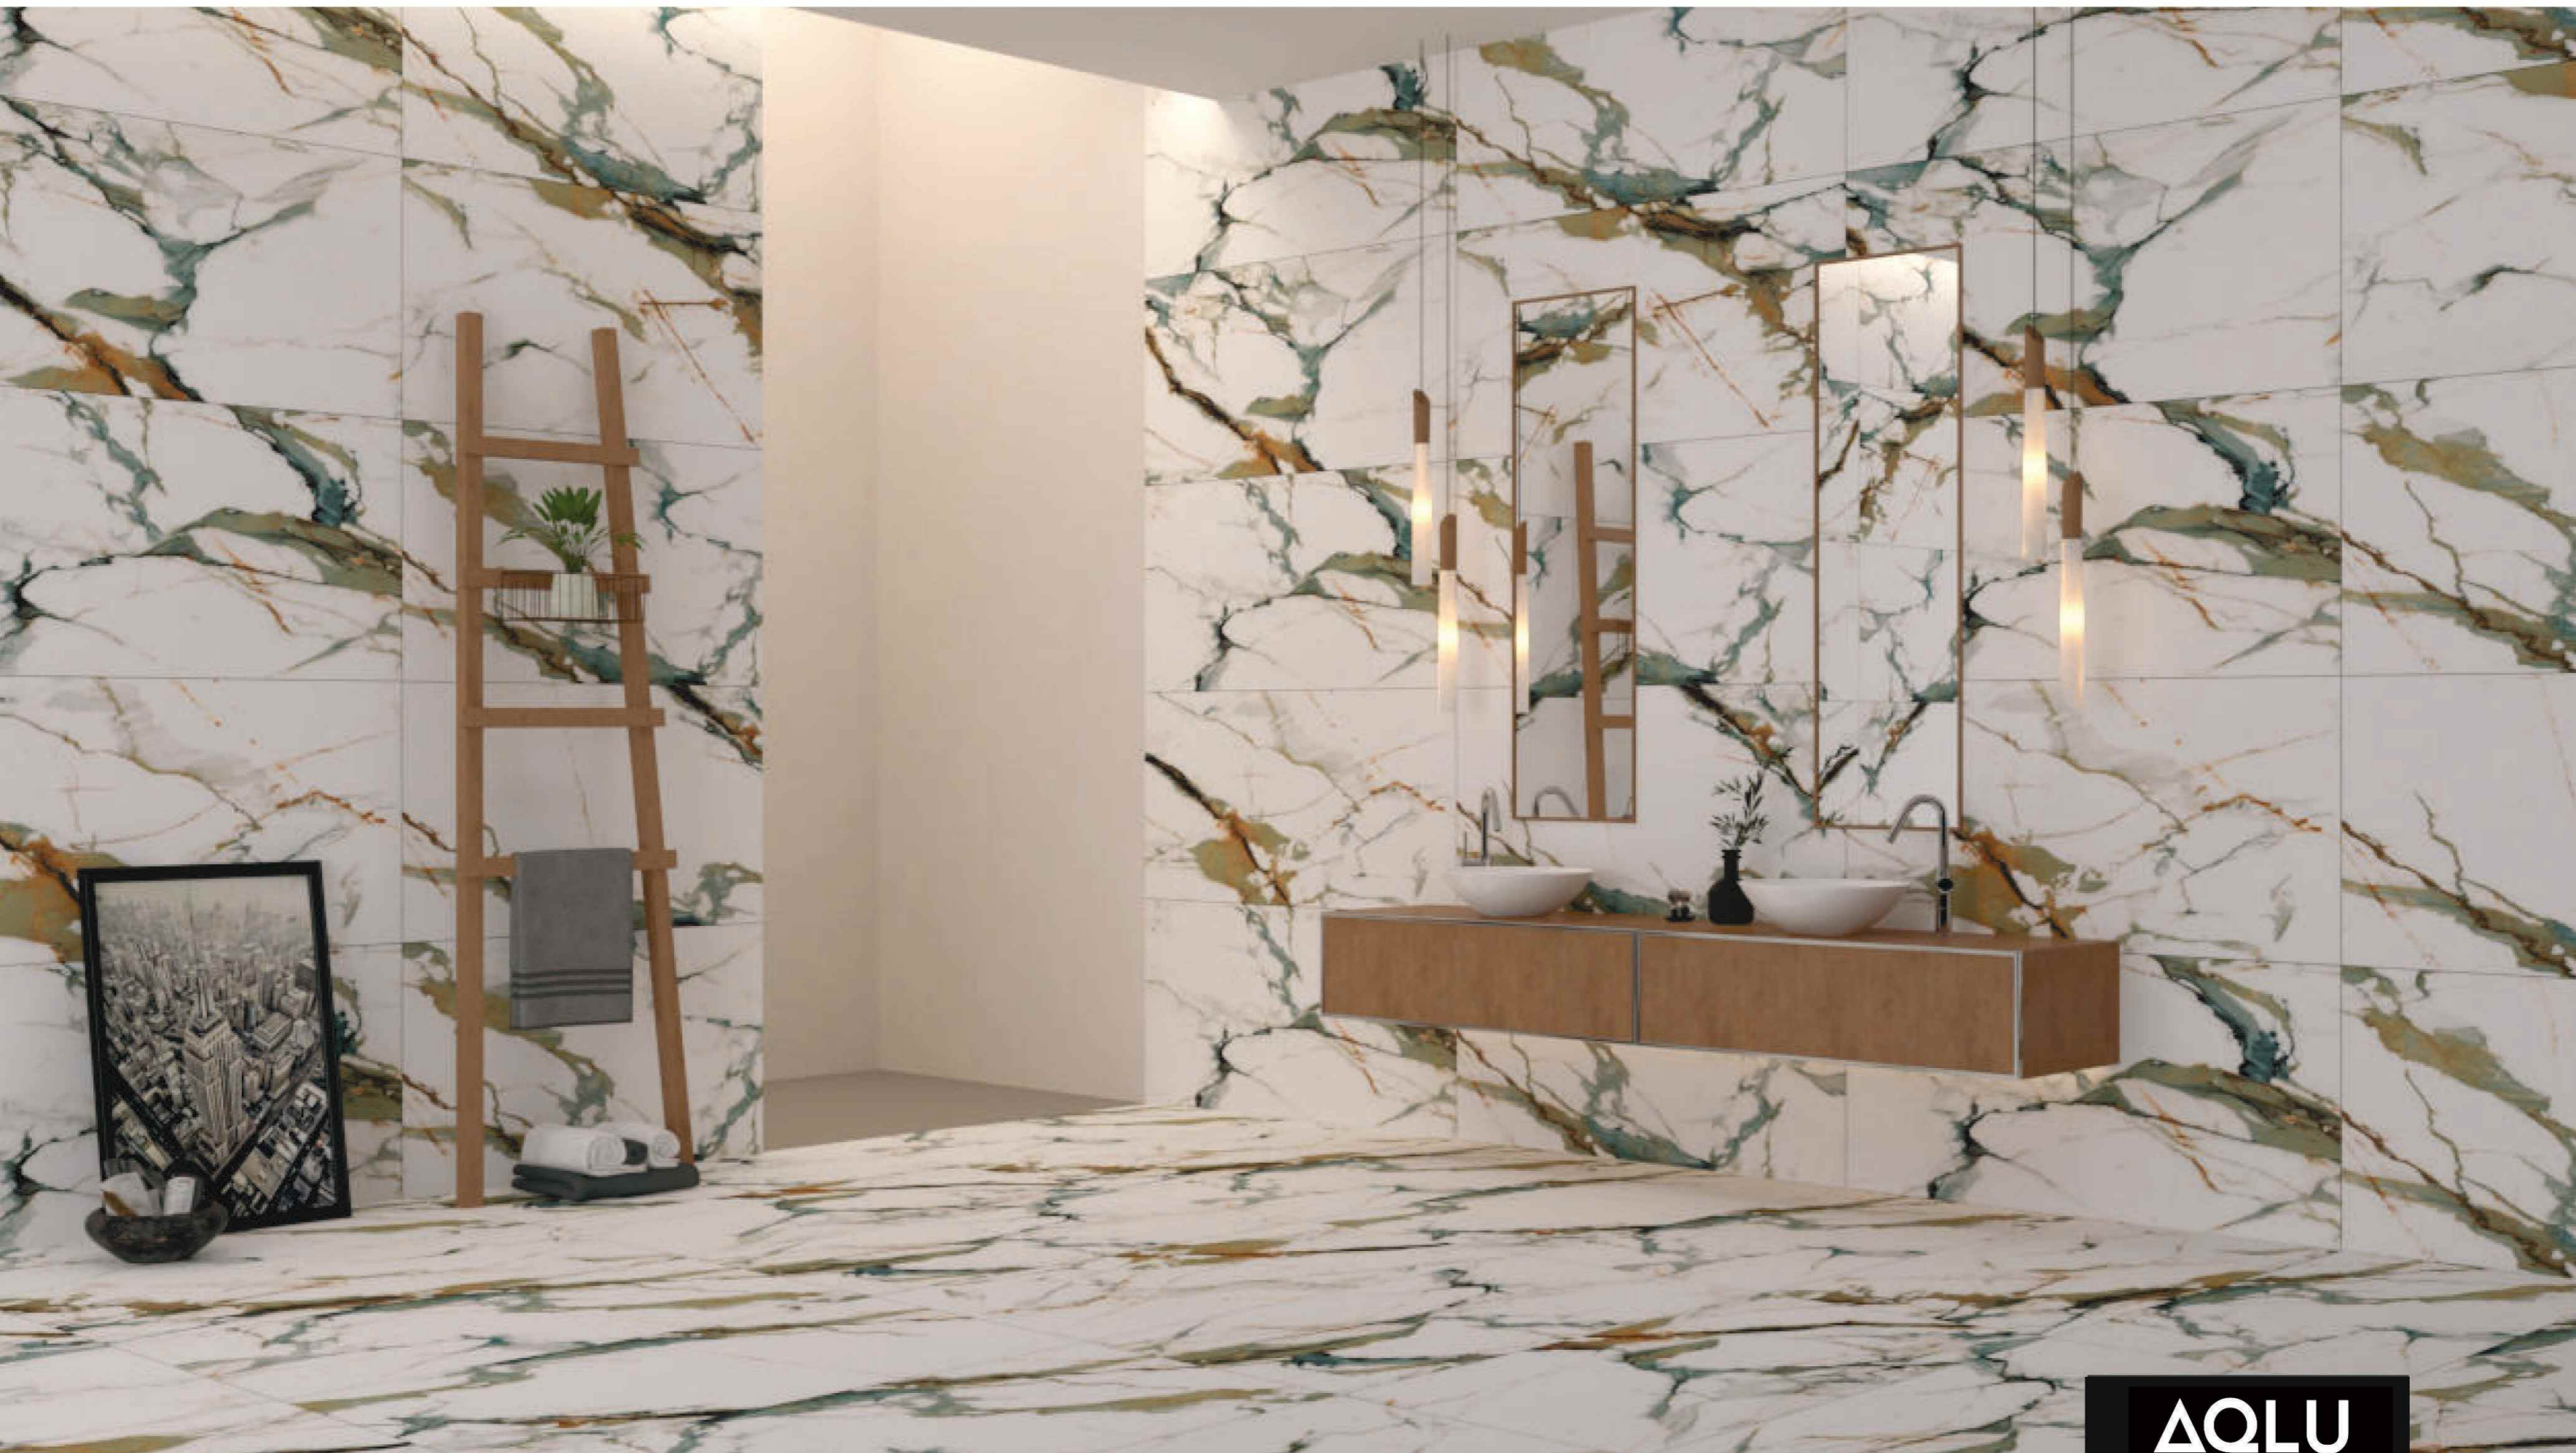

AQLU
CERAMIC

www.aqluceramica.com