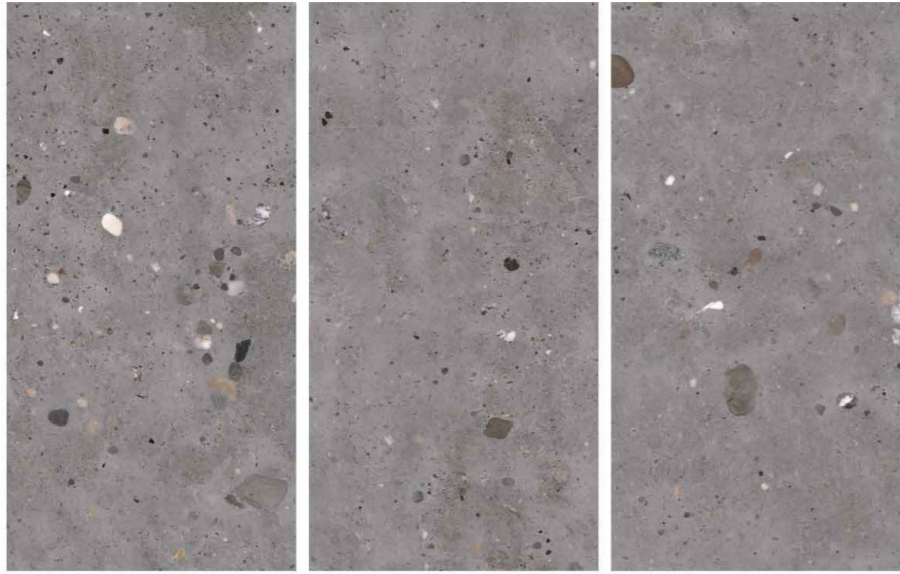

DACITE GREY

DACITE BIANCO

Size :
600X1200 MM

Surface :
Matt

Random :
04