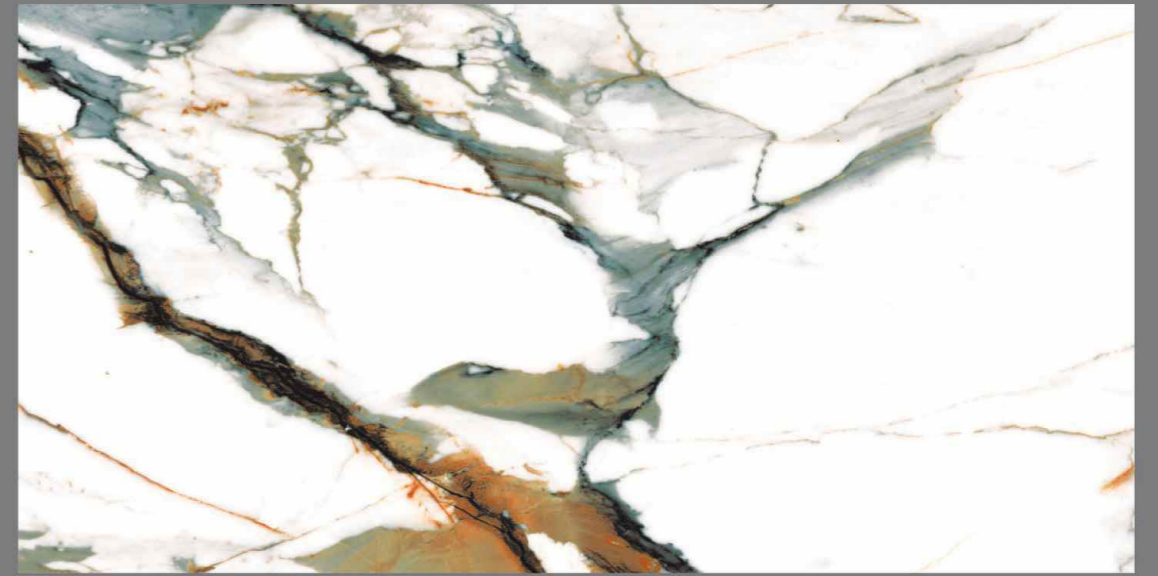

OASIS FANTA

Size :
600X1200 MM

Surface :
Matt

Random :
06