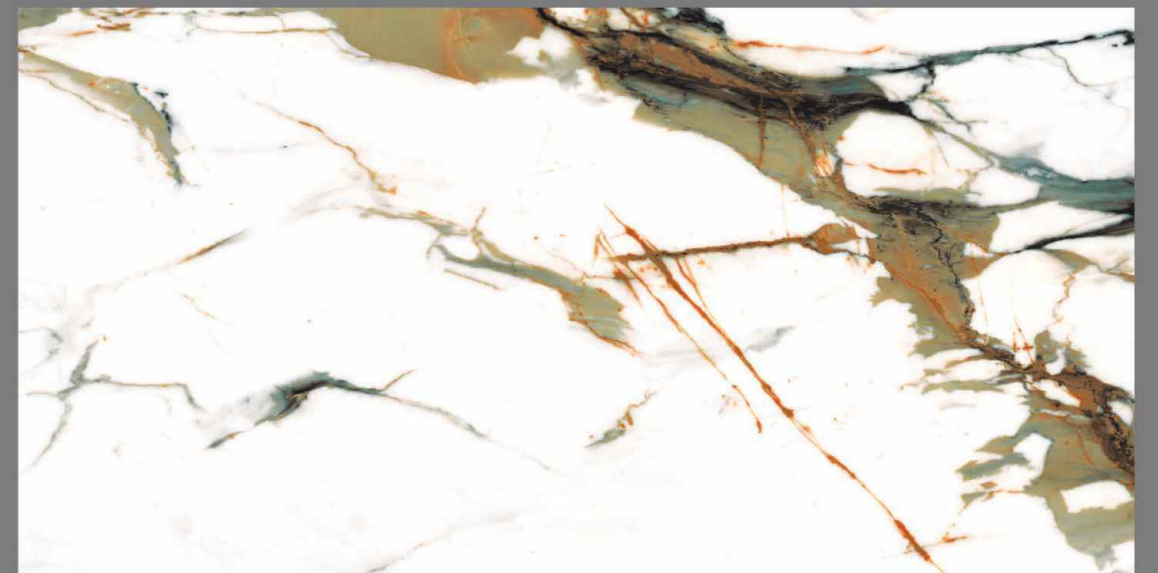

OASIS FANTA

Size :
600X1200 MM

Surface :
Matt

Random :
06