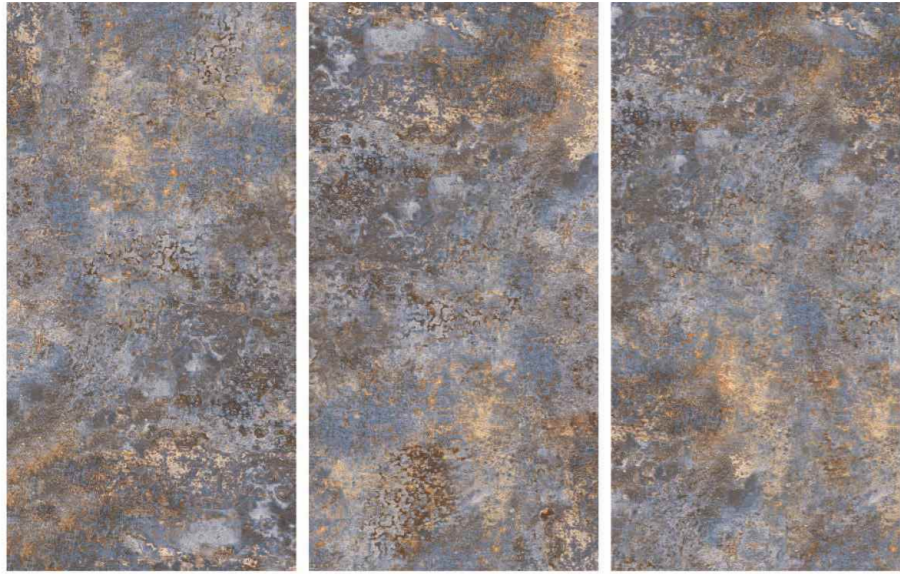

AQLU
CERAMIC

www.aqluceramica.com

CEMENT GREY

Size :
600X1200 MM

Surface :
Matt

Random :
01

AQLU
CERAMIC

www.aqluceramica.com