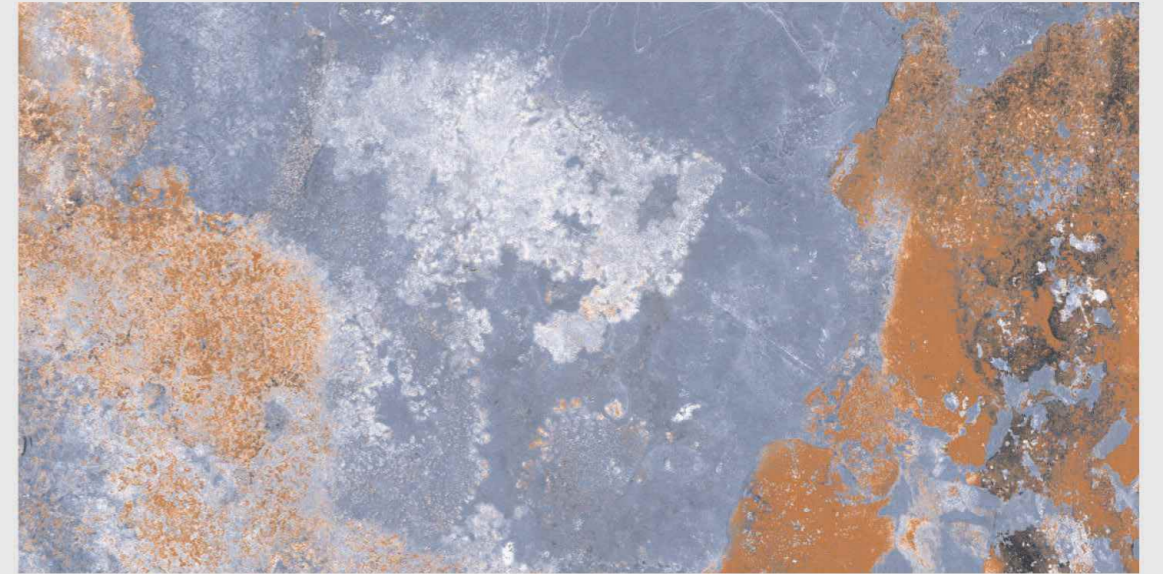

Size :
600X1200 MM

Surface :
Matt

Random :
06

NATURAL
STONE

AQLU
CERAMIC

www.aqluceramica.com

NUBIAN MOSS

NUBIAN OAT