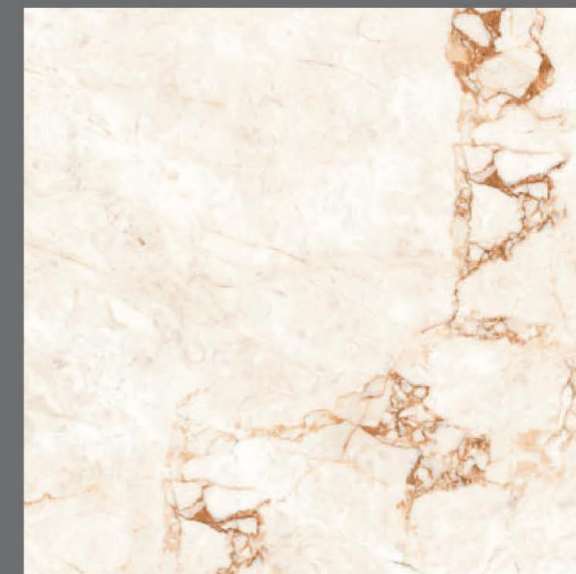

AQLU
CERAMIC

www.aqluceramica.com

Cicilia

Size :
800X800 MM

Surface :
Glossy

Random :
05

AQLU
CERAMIC

www.aqluceramica.com