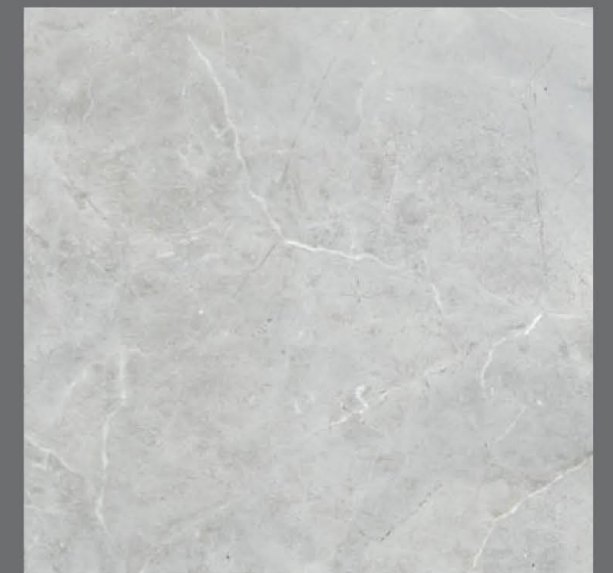

BELGIOM GREY

Size :
800X800 MM

Surface :
Glossy

Random :
03