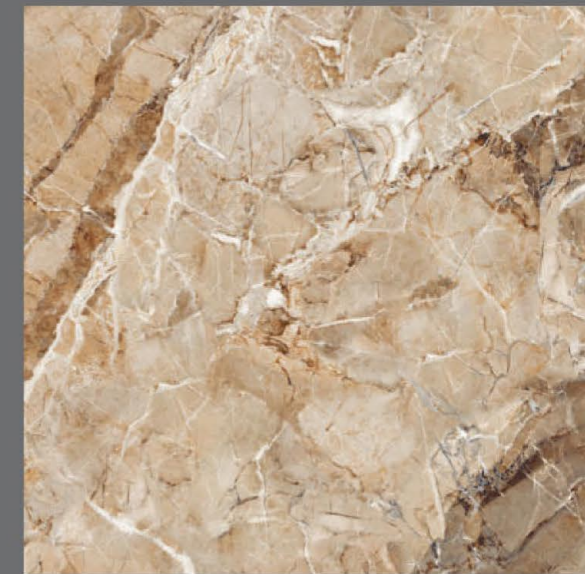

ESTONIA BEIGE

Size :
800X800 MM

Surface :
Glossy

Random :
03