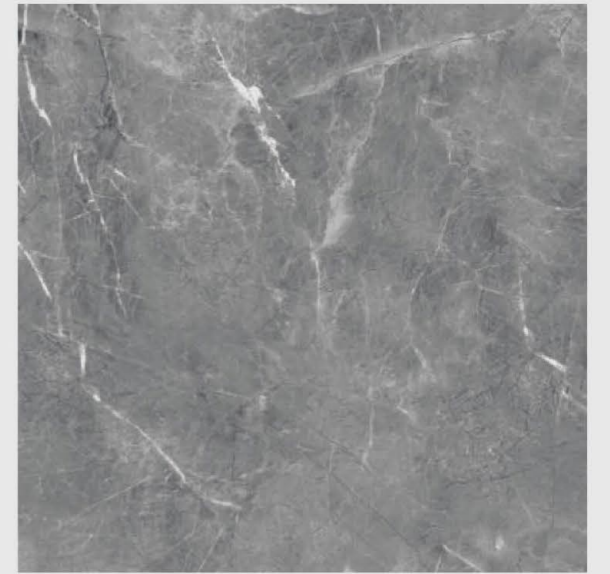

NIVA CAFÉ GRIS

Size :

800X800 MM

Surface :

Glossy

Random :

03

NIVA CAFÉ
GREY