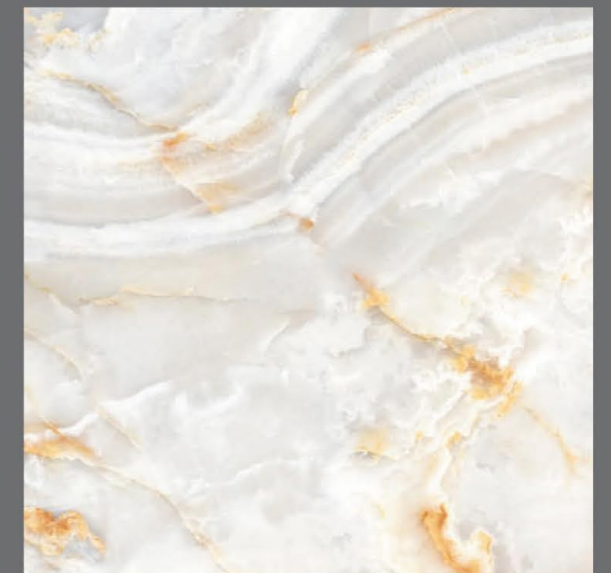

GOLDEN ONYX

Size :
800X800 MM

Surface :
Glossy

Random :
03