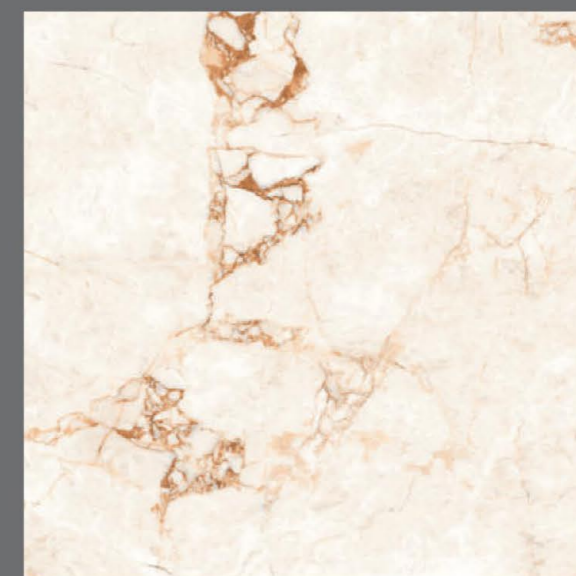

AQLU
CERAMIC

www.aqluceramica.com

Cicilia

Size :
800X800 MM

Surface :
Glossy

Random :
05

AQLU
CERAMIC

www.aqluceramica.com