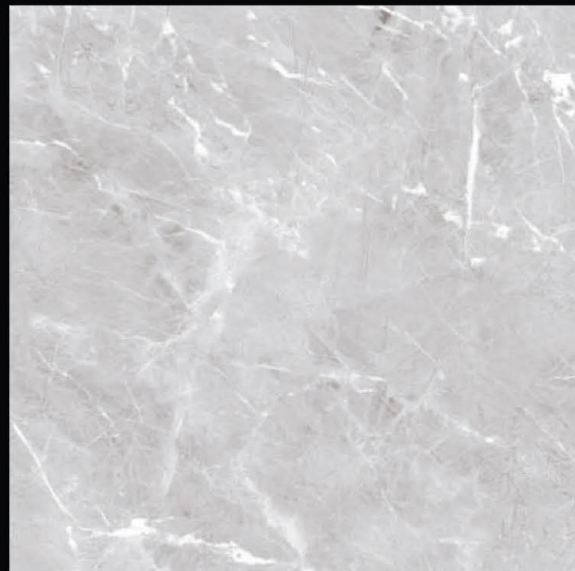

NIVA CAFÉ GRIS

Size :

800X800 MM

Surface :

Glossy

Random :

03

NIVA CAFÉ
GREY