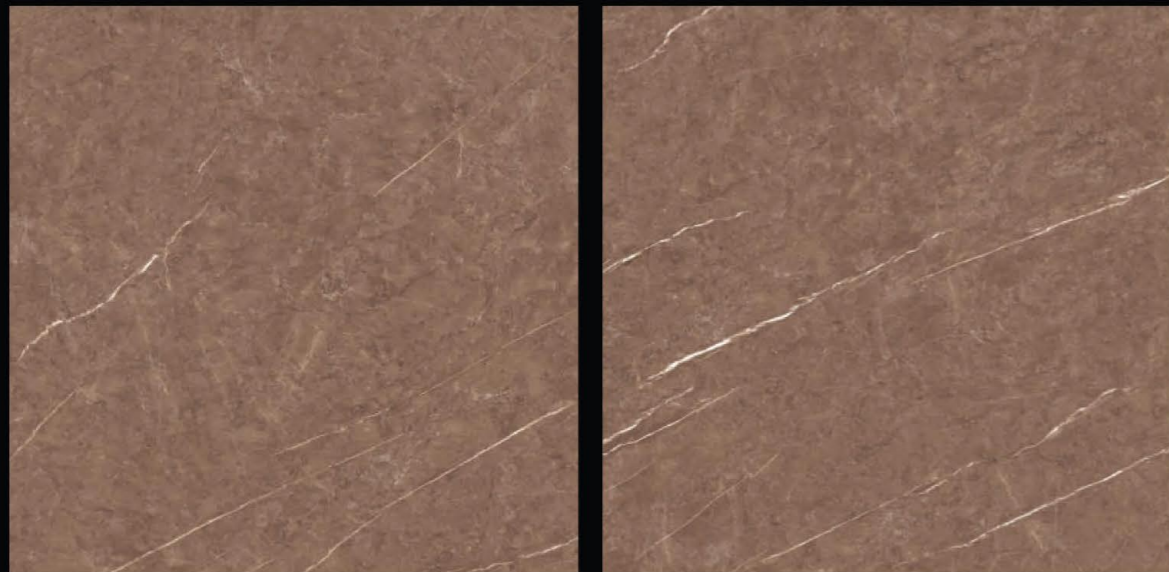

MARMO BEIGE

Size :

800X800 MM

Surface :

Glossy

Random :

05

MARMO CHOCO