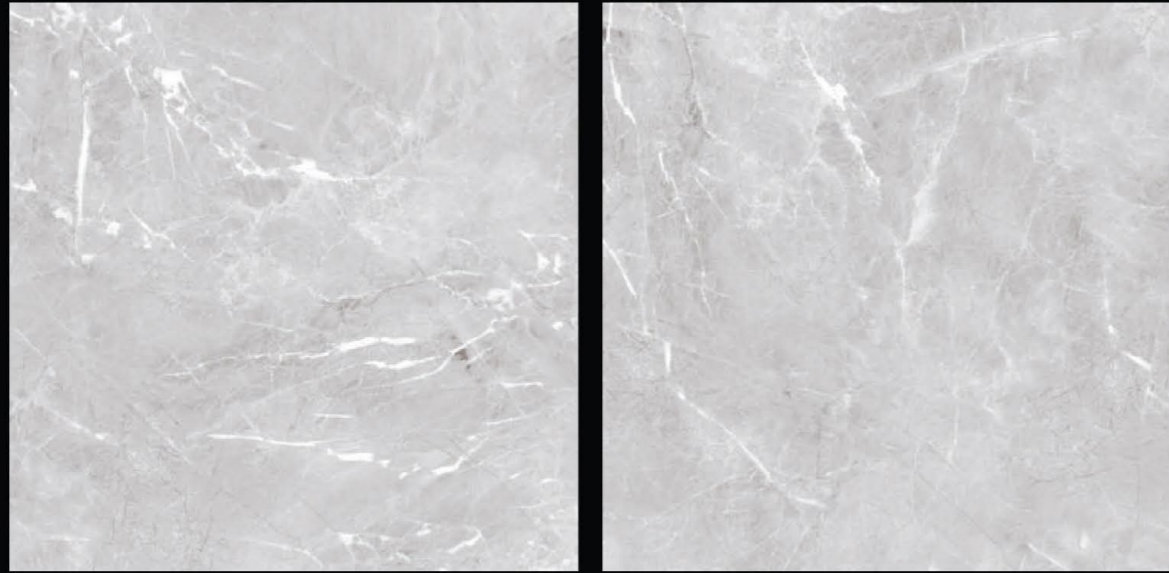

NIVA CAFÉ GRIS

Size :

800X800 MM

Surface :

Glossy

Random :

03

NIVA CAFÉ
GREY