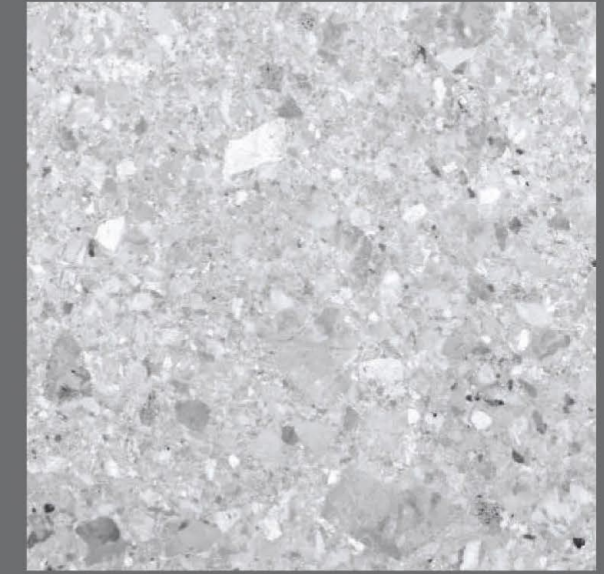

www.aqluceramica.com

STONY GREY

Size :
800X800 MM

Surface :
Glossy

Random :
03

STONY BEIGE

STONY BIANCO

STONY CREMA