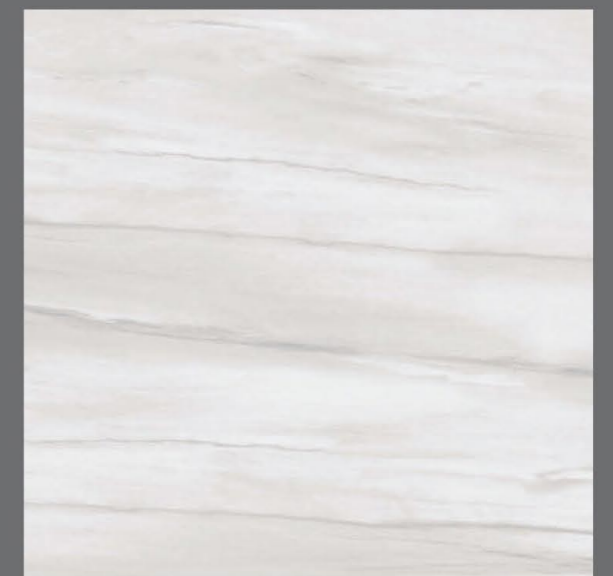

Random :
03

AQLU
CERAMIC

www.aqluceramica.com

MARBEL BEIGE

Size :
800X800 MM

Surface :
Glossy

Random :
02

AQLU
CERAMIC