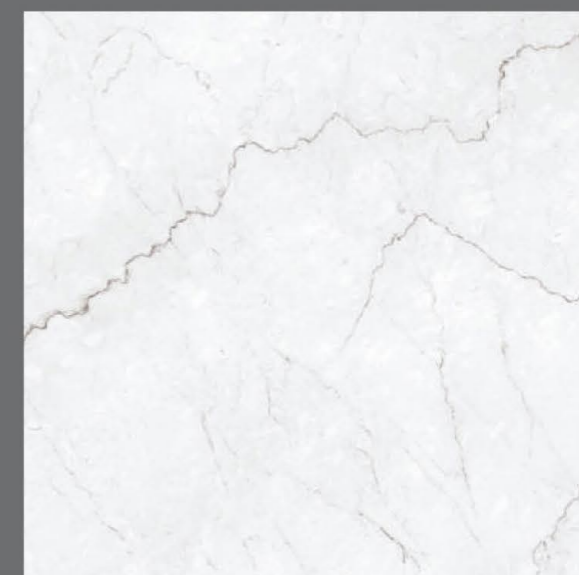

BOTOCHINO LIGHT SPLIT

Size :

800X800 MM

Surface :

Glossy

Random :

04