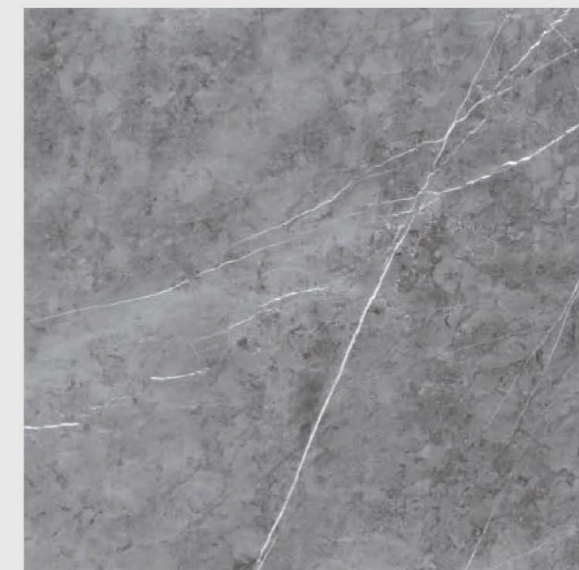

Surface :
Glossy

Random :
04

AQLU
CERAMIC

www.aqluceramica.com

CIANA GREY DARK

Size :
800X800 MM

Surface :
Glossy

Random :
03