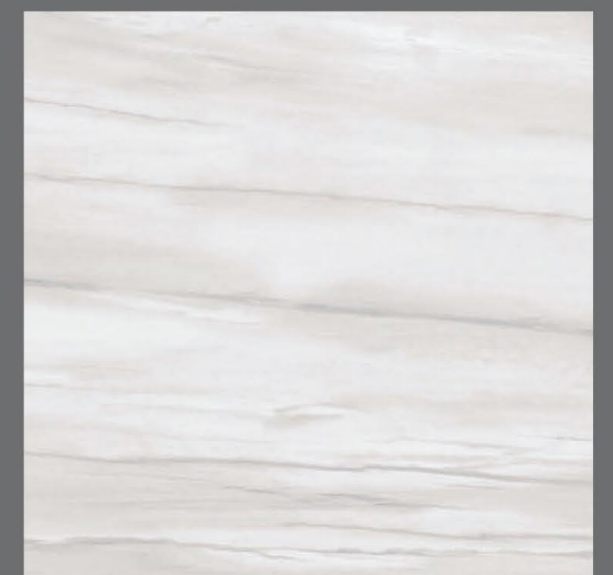

Random :
03

AQLU
CERAMIC

www.aqluceramica.com

MARBEL BEIGE

Size :
800X800 MM

Surface :
Glossy

Random :
02

AQLU
CERAMIC