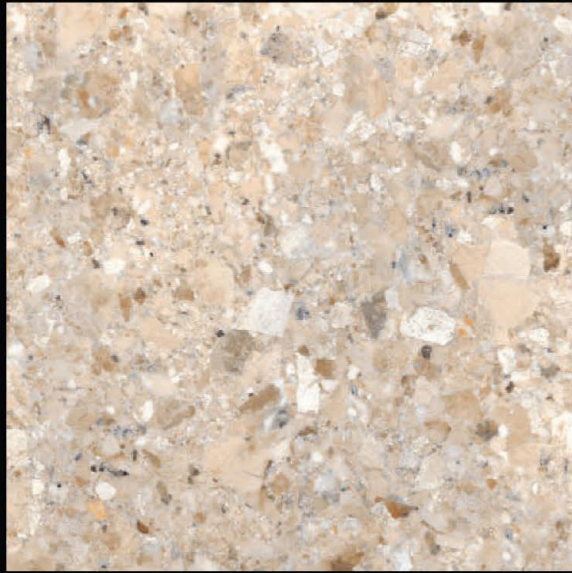

STONY GREY

Size :
800X800 MM

Surface :
Glossy

Random :
03