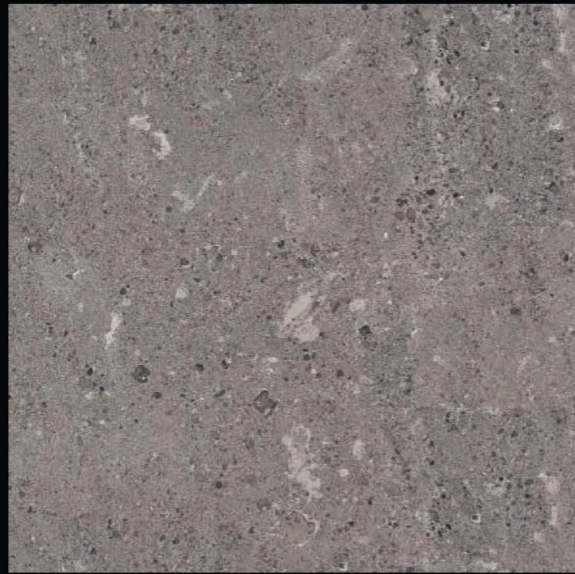

STONELA BROWN SPLIT

Size :
800X800 MM

Surface :
Glossy

Random :
04