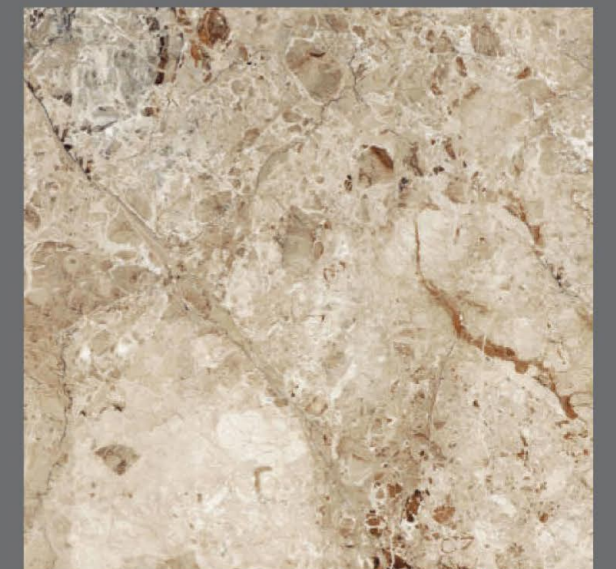

BRECCIA VERDE SPLIT

Size :
800X800 MM

Surface :
Glossy

Random :
04