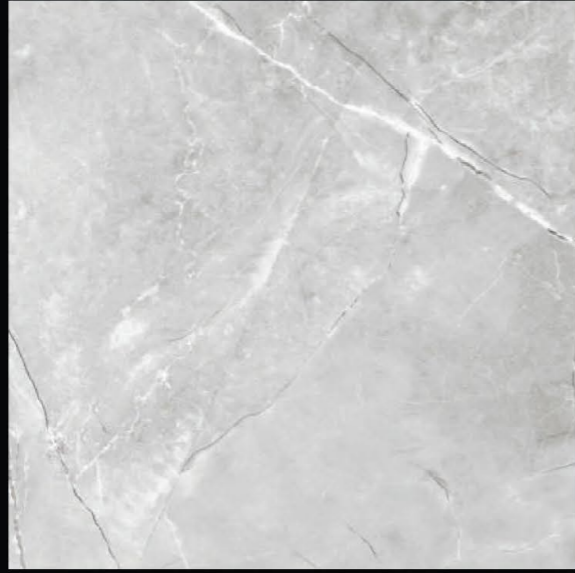

VENATO BIANCO

Size :
800X800 MM

Surface :
Glossy

Random :
02

AQLU
CERAMIC

www.aqluceramica.com

VERSILLA SATVARIO

Size :
800X800 MM