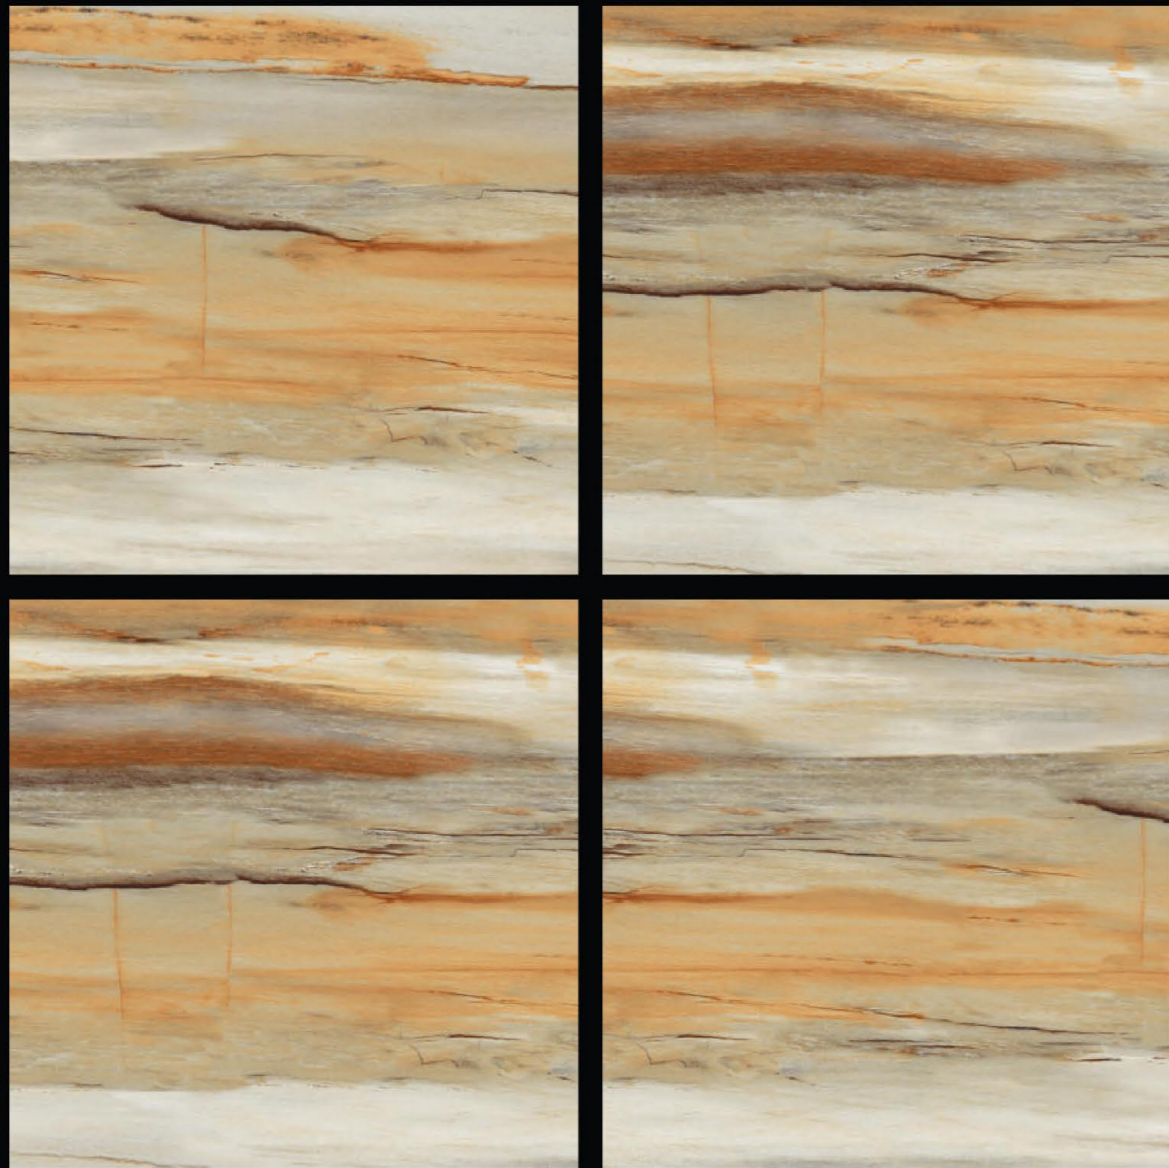

ROYAL PEARS GOLDEN