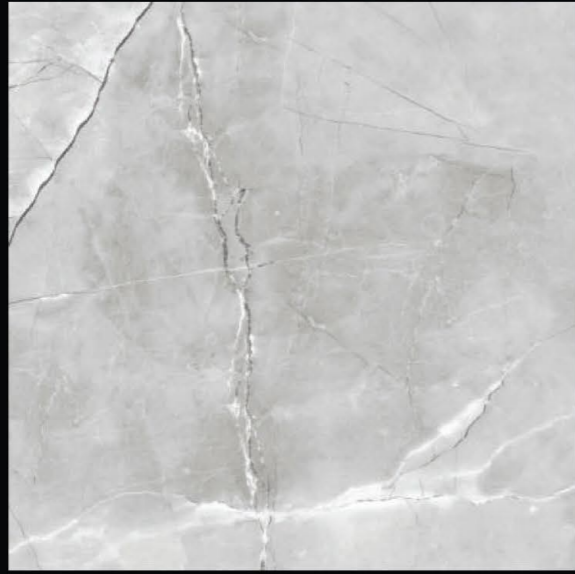

VENATO BIANCO

Size :
800X800 MM

Surface :
Glossy

Random :
02

AQLU
CERAMIC

www.aqluceramica.com

VERSILLA SATVARIO

Size :
800X800 MM