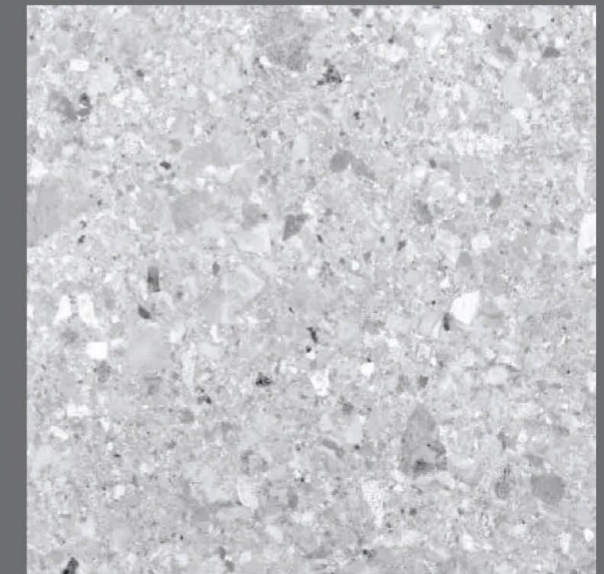

www.aqluceramica.com

STONY GREY

Size :
800X800 MM

Surface :
Glossy

Random :
03

STONY BEIGE

STONY BIANCO

STONY CREMA