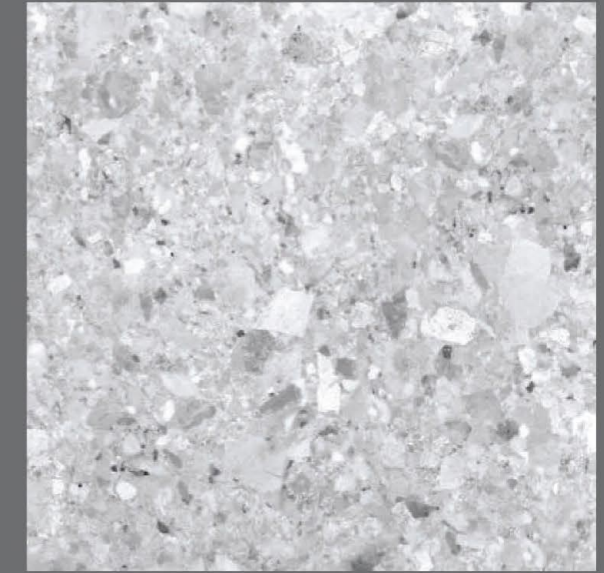

www.aqluceramica.com

STONY GREY

Size :
800X800 MM

Surface :
Glossy

Random :
03

STONY BEIGE

STONY BIANCO

STONY CREMA