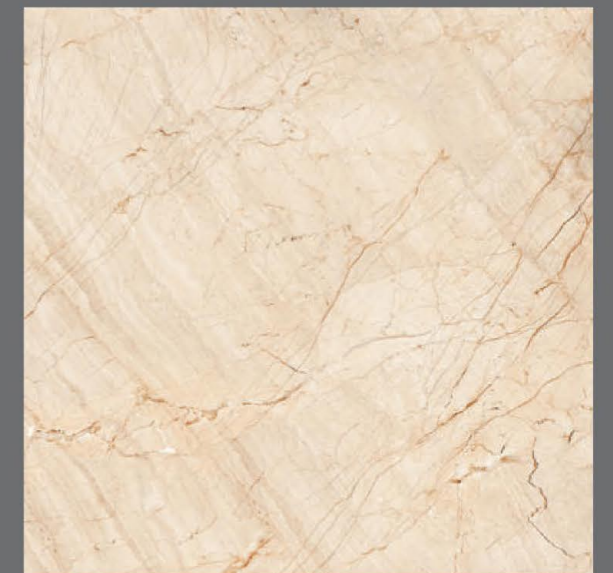

Random :
03

AQLU
CERAMIC

www.aqluceramica.com

MARBEL BEIGE

Size :
800X800 MM

Surface :
Glossy

Random :
02

AQLU
CERAMIC