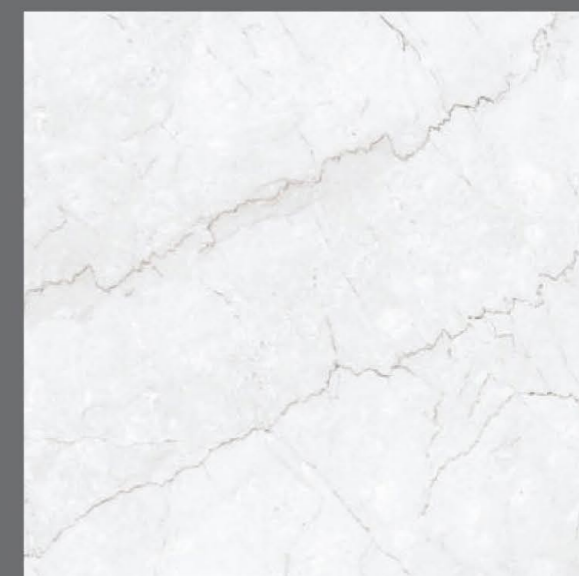

BOTOCHINO LIGHT SPLIT

Size :

800X800 MM

Surface :

Glossy

Random :

04