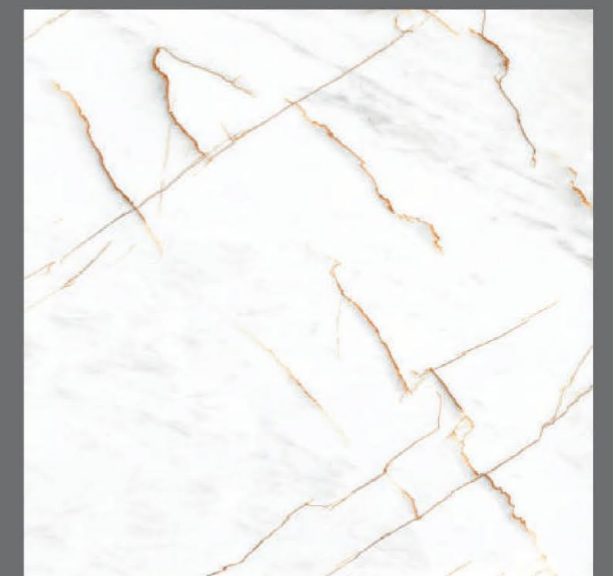

CRACKLE MARBLE

Size :

800X800 MM

Surface :

Glossy

Random :

04