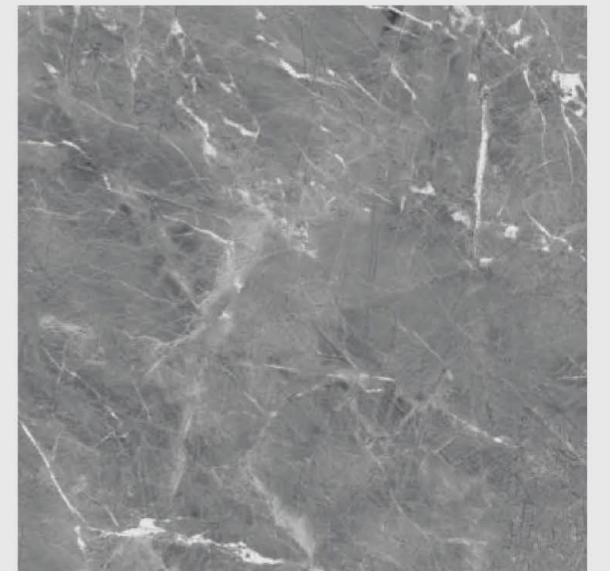

NIVA CAFÉ GRIS

Size :

800X800 MM

Surface :

Glossy

Random :

03

NIVA CAFÉ
GREY