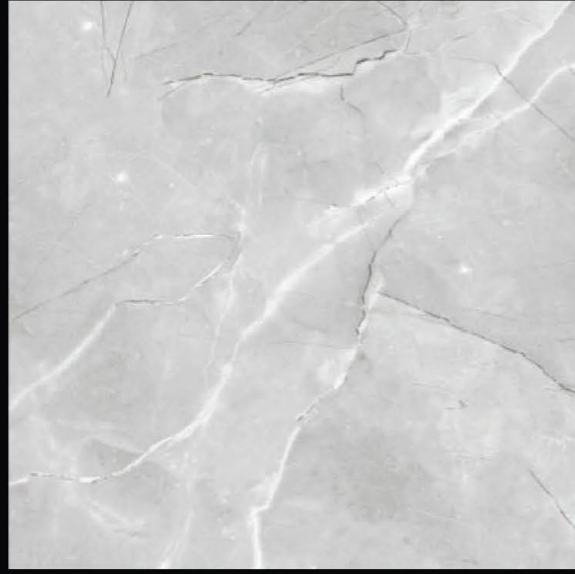

VENATO BIANCO

Size :
800X800 MM

Surface :
Glossy

Random :
02

AQLU
CERAMIC

www.aqluceramica.com

VERSILLA SATVARIO

Size :
800X800 MM