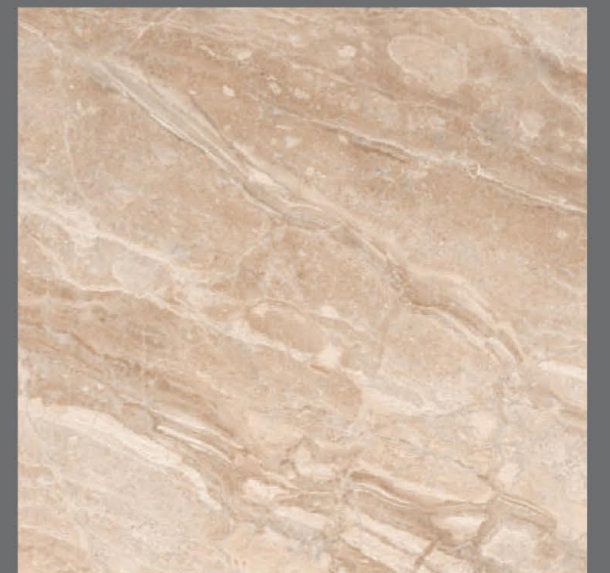

www.aqluceramica.com

DYNA ALMOND

Size :
800X800 MM

Surface :
Glossy

Random :
04

DYNA
BEIGE

DYNA
CREMA

DYNA
FANTA