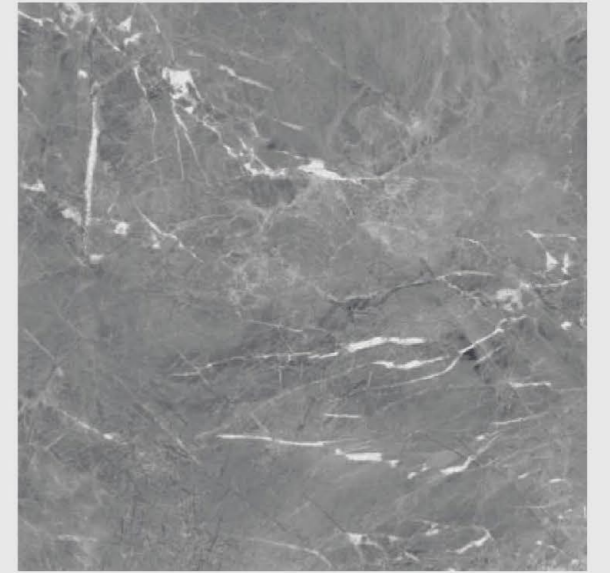

NIVA CAFÉ GRIS

Size :

800X800 MM

Surface :

Glossy

Random :

03

NIVA CAFÉ
GREY