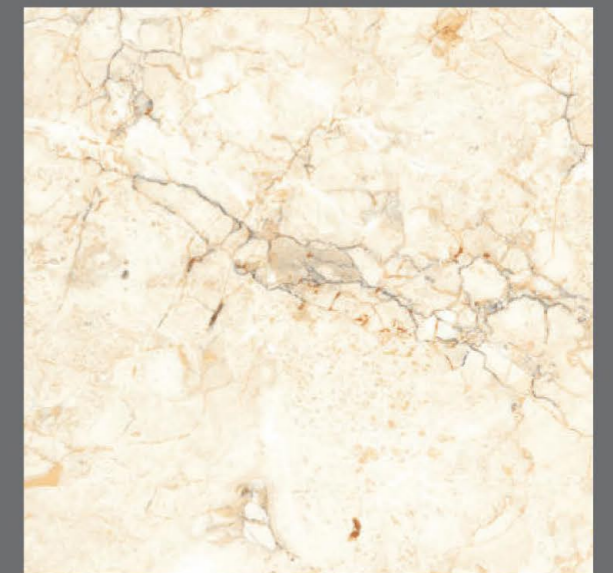

Random :
04

AQLU
CERAMIC

www.aqluceramica.com

CROWN LIGHT

Size :
800X800 MM

Surface :
Glossy

Random :
04

AQLU
CERAMIC