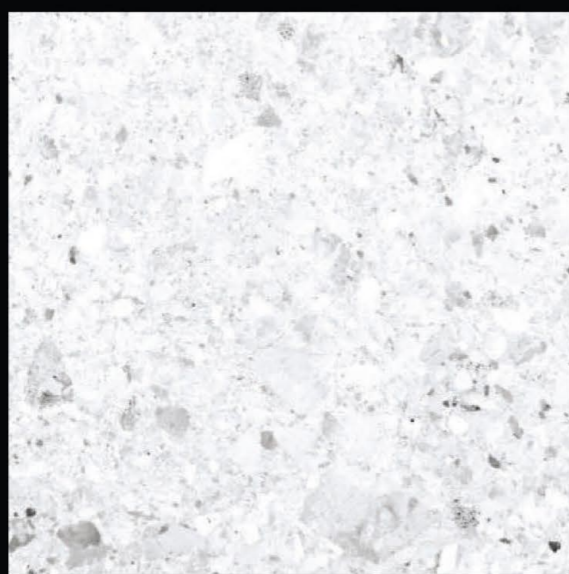

STONY GREY

Size :
800X800 MM

Surface :
Glossy

Random :
03