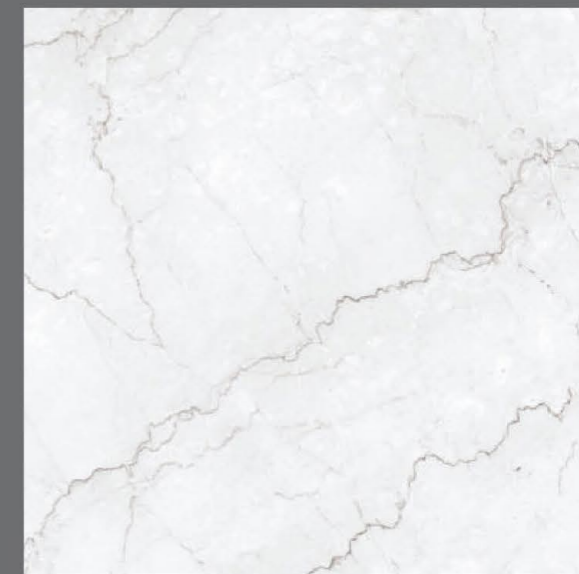

BOTOCHINO LIGHT SPLIT

Size :

800X800 MM

Surface :

Glossy

Random :

04