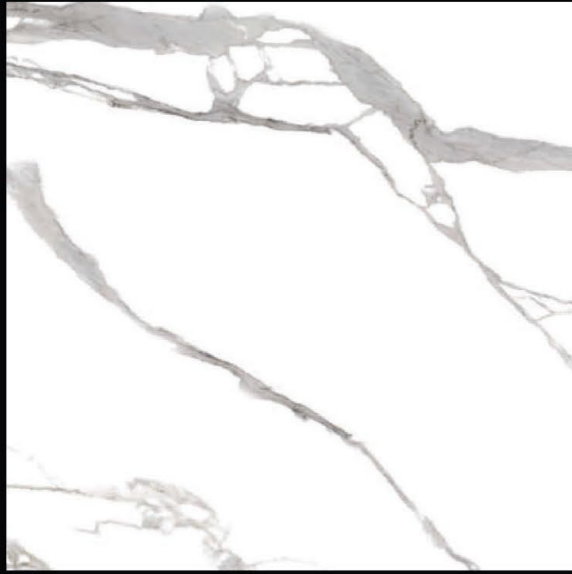

SATVARIO GRECIA

Size :
800X800 MM

Surface :
Glossy

Random :
04