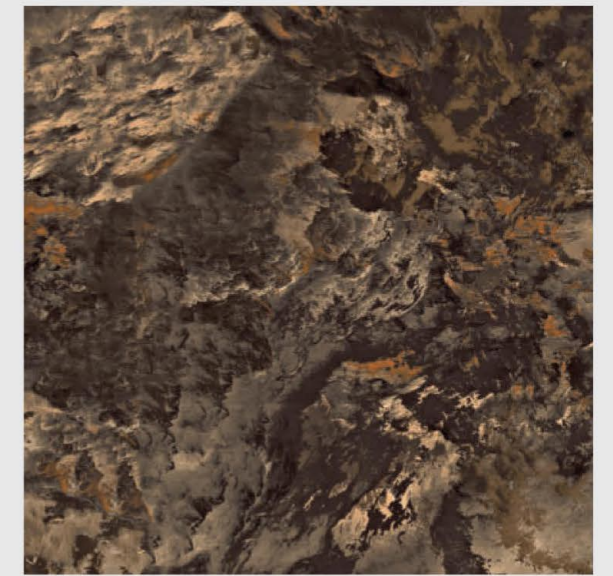

BHURA BROWN

Size :
800X800 MM

Surface :
High Gloss

Random :
06