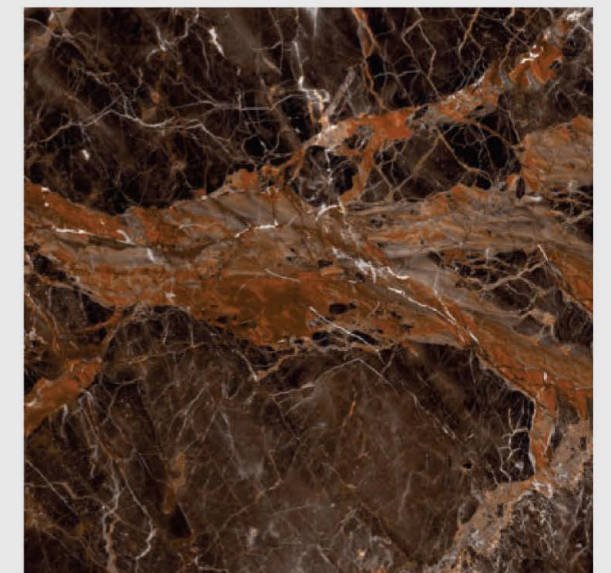

ESCORIAL CEMENTO

Size :
800X800 MM

Surface :
High Gloss

Random :
03