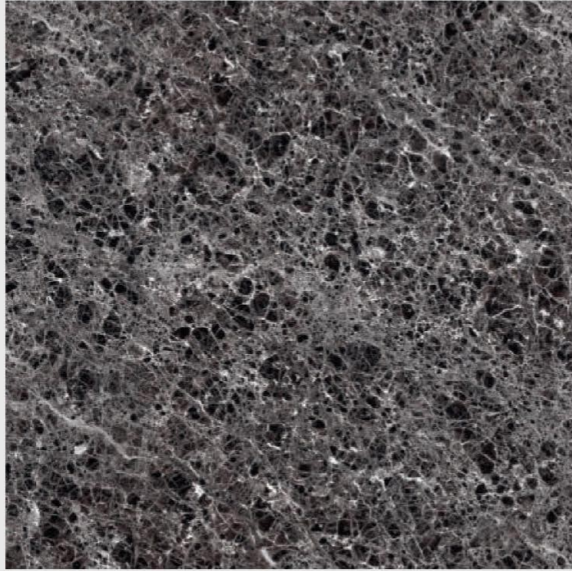

# COSMIC BLACK

Size :  
**800X800 MM**

Surface :  
**High Gloss**

Random :  
**03**

**AQLU**  
CERAMIC

[www.aqluceramica.com](http://www.aqluceramica.com)