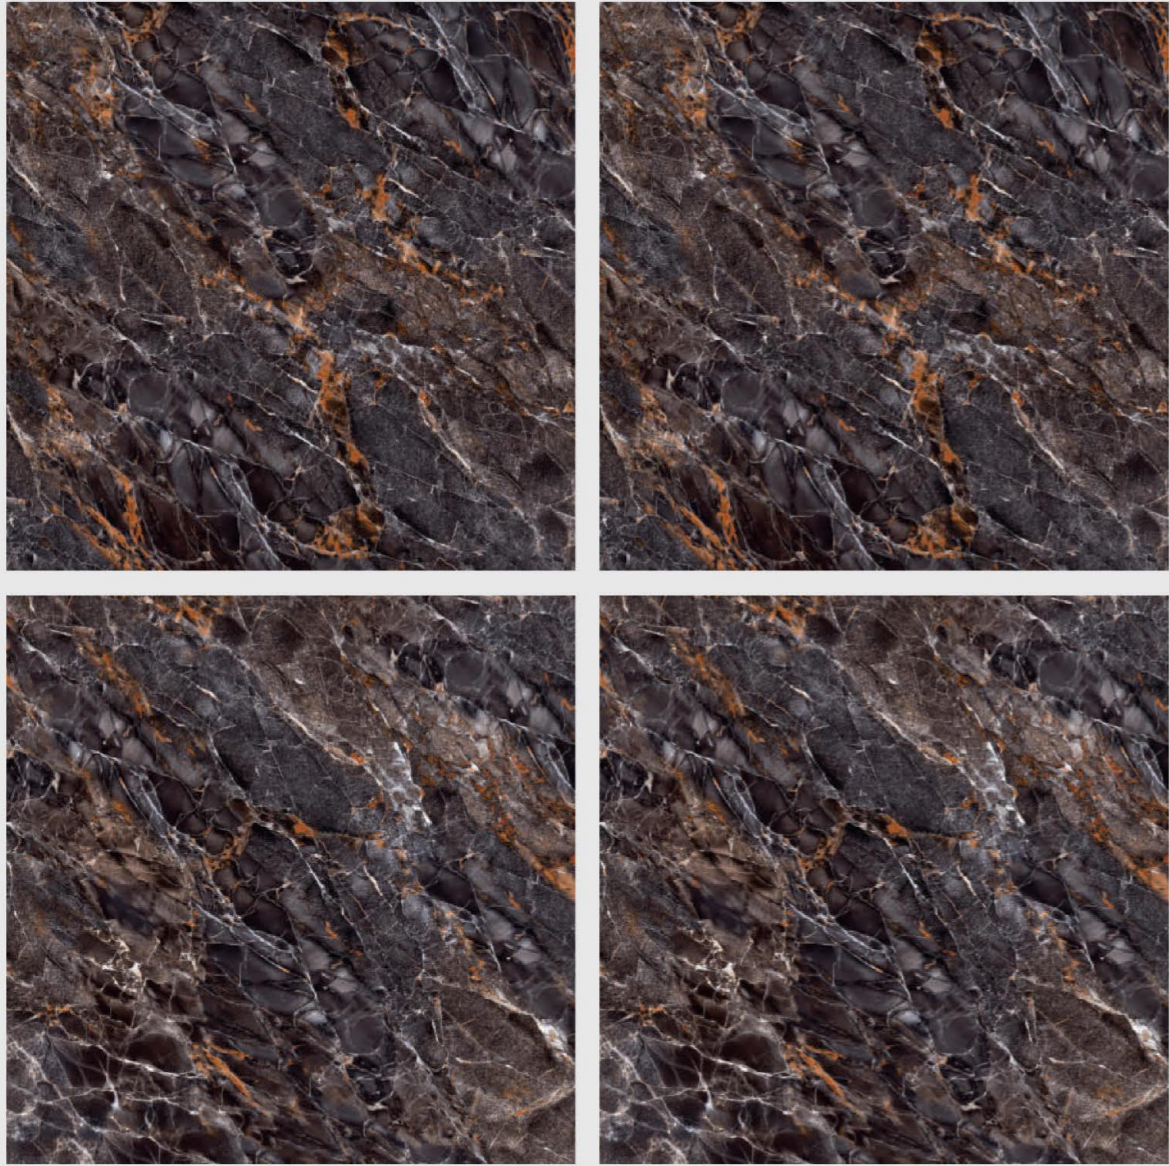

# BLACK PORTARO

Size :  
**800X800 MM**

Surface :  
**High Gloss**

Random :  
**03**

**AQLU**  
CERAMIC

[www.aqluceramica.com](http://www.aqluceramica.com)

COSMIC  
GRISS