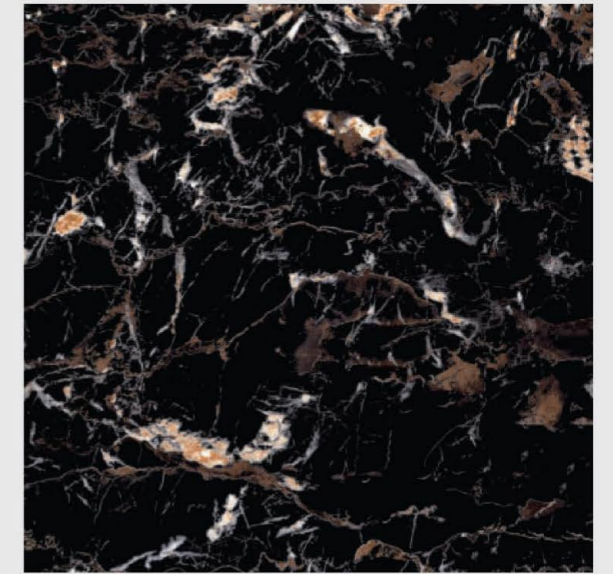

BLACK PORTARO

Size :
800X800 MM

Surface :
High Gloss

Random :
03