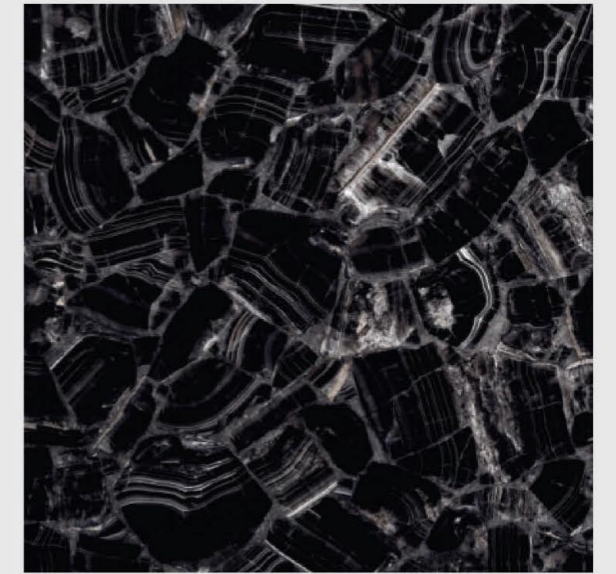

ICE CUBE BLACK

Size :
800X800 MM

Surface :
High Gloss

Random :
04