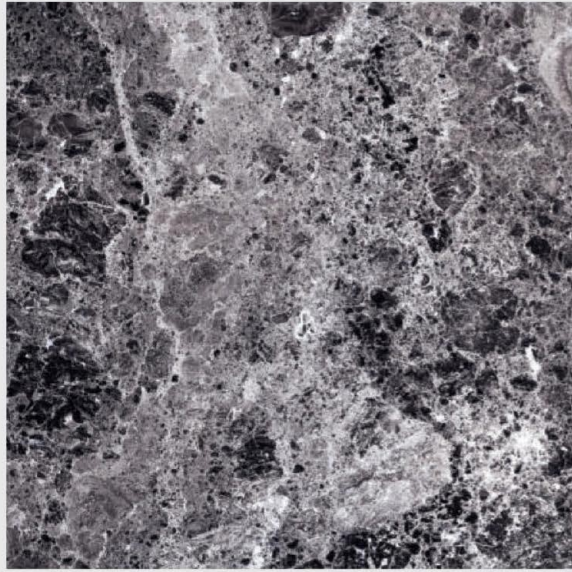

# BLACK PORTARO

Size :  
**800X800 MM**

Surface :  
**High Gloss**

Random :  
**03**

**AQLU**  
CERAMIC

[www.aqluceramica.com](http://www.aqluceramica.com)

COSMIC  
GRISS

# COSMIC BLACK

Size :  
**800X800 MM**

Surface :  
**High Gloss**

Random :  
**03**

**AQLU**  
CERAMIC

[www.aqluceramica.com](http://www.aqluceramica.com)

# EMPERADOR OSCURO

Size :  
**800X800 MM**

Surface :  
**High Gloss**

Random :  
**05**

EMPRADOR  
BLACK

EMPRADOR  
MAJESTIC

**AQLU**  
CERAMIC

[www.aqluceramica.com](http://www.aqluceramica.com)