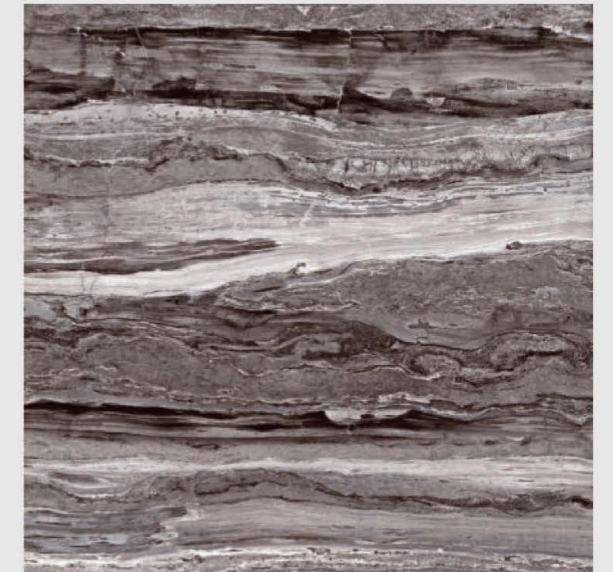

# ESCORIAL CEMENTO

Size :

**800X800 MM**

Surface :

**High Gloss**

Random :

**03**

**AQLU**  
CERAMIC