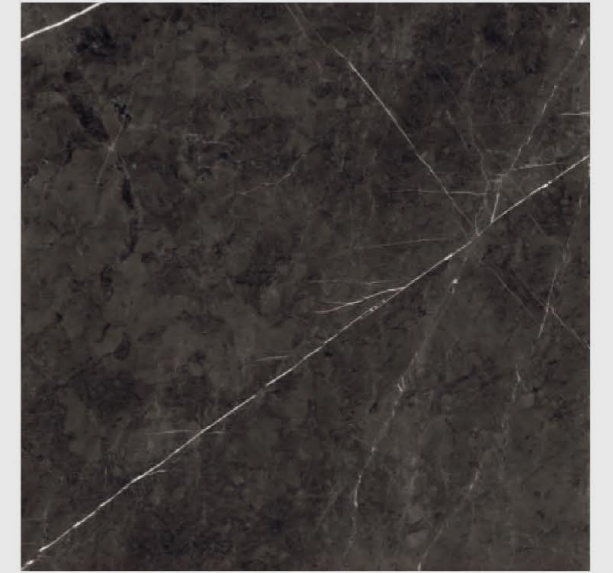

PIETRA MOCA

Size :
800X800 MM

Surface :
High Gloss

Random :
03

PIETRA
MARRON

PIETRA
VIOLET