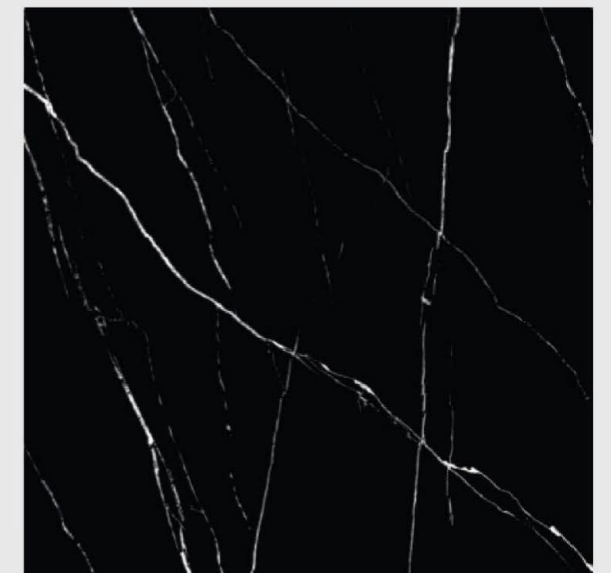

MARQUINA

Size :
800X800 MM

Surface :
High Gloss

Random :
04