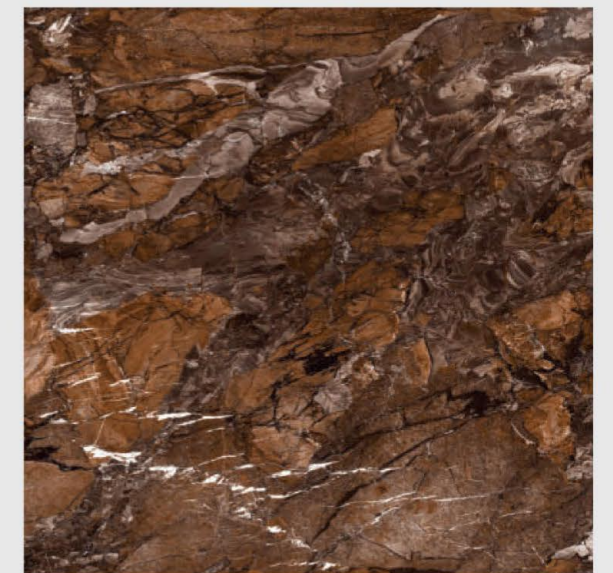

ROSS OPERA

Size :
800X800 MM

Surface :
High Gloss

Random :
01