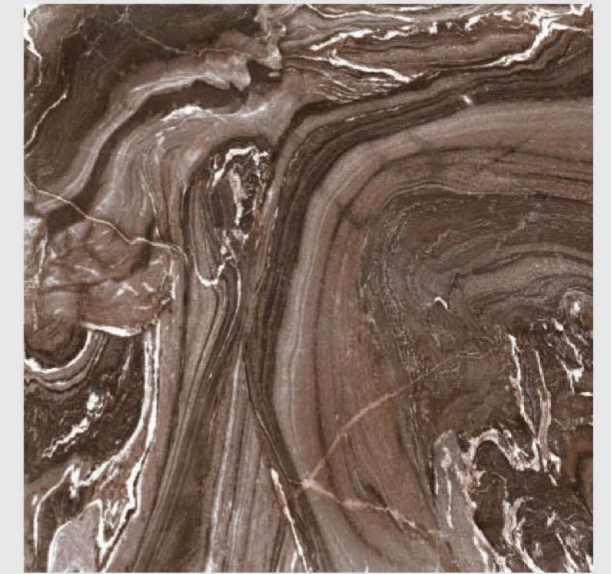

EMPRESS BRUNO

Size :
800X800 MM

Surface :
High Gloss

Random :
03