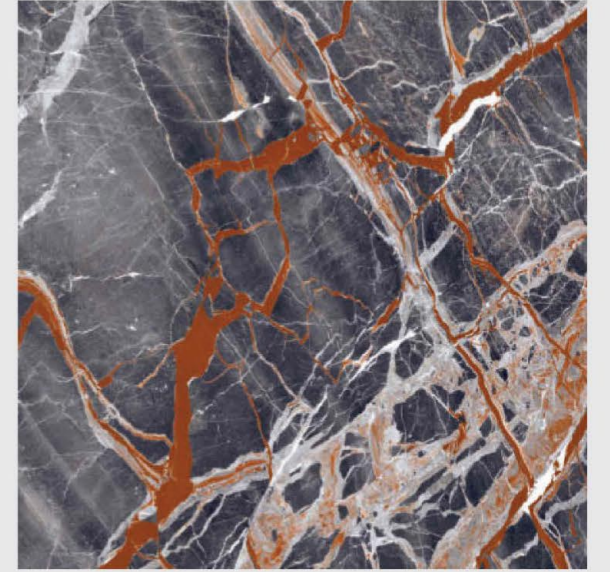

EMPERADOR OSCURO

Size :
800X800 MM

Surface :
High Gloss

Random :
05

EMPRADOR
BLACK

EMPRADOR
MAJESTIC