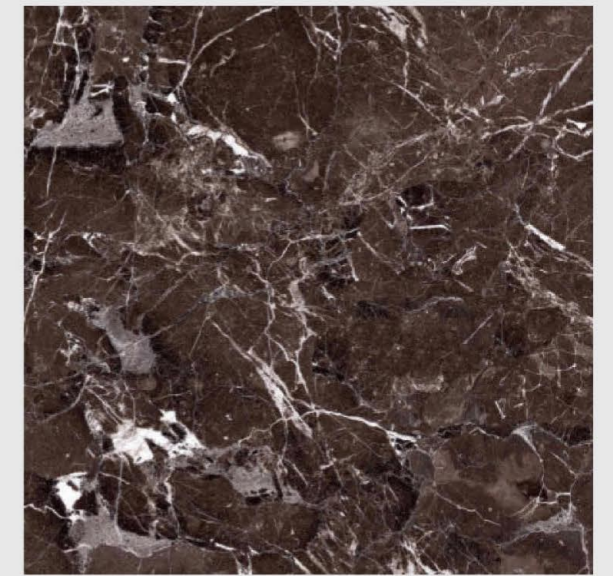

MARMOL COFFE

Size :
800X800 MM

Surface :
High Gloss

Random :
04