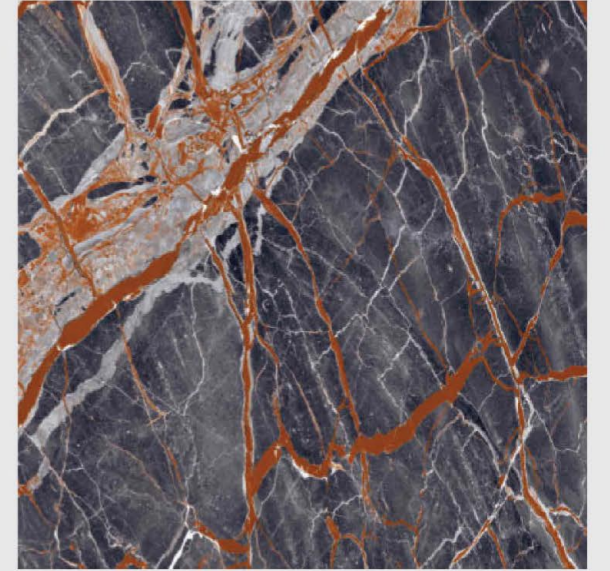

EMPERADOR OSCURO

Size :
800X800 MM

Surface :
High Gloss

Random :
05

EMPRADOR
BLACK

EMPRADOR
MAJESTIC