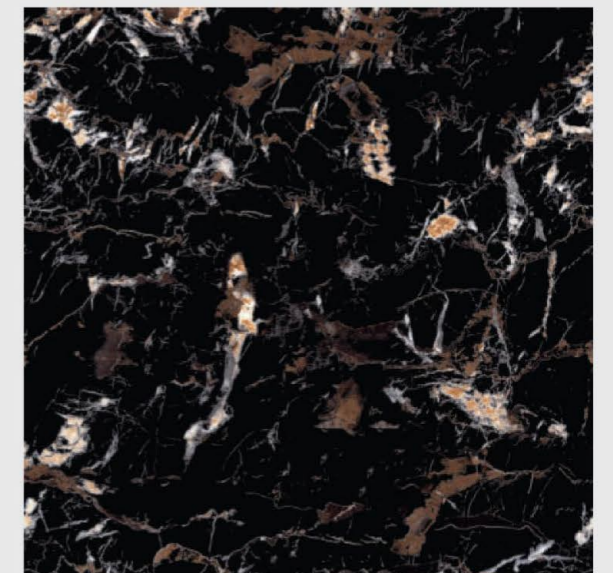

# BHURA BROWN

Size :  
**800X800 MM**

Surface :  
**High Gloss**

Random :  
**06**

**AQLU**  
CERAMIC

[www.aqluceramica.com](http://www.aqluceramica.com)

# BLACK PORTARO

Size :  
**800X800 MM**

Surface :  
**High Gloss**

Random :  
**03**

**AQLU**  
CERAMIC

[www.aqluceramica.com](http://www.aqluceramica.com)

COSMIC  
GRISS