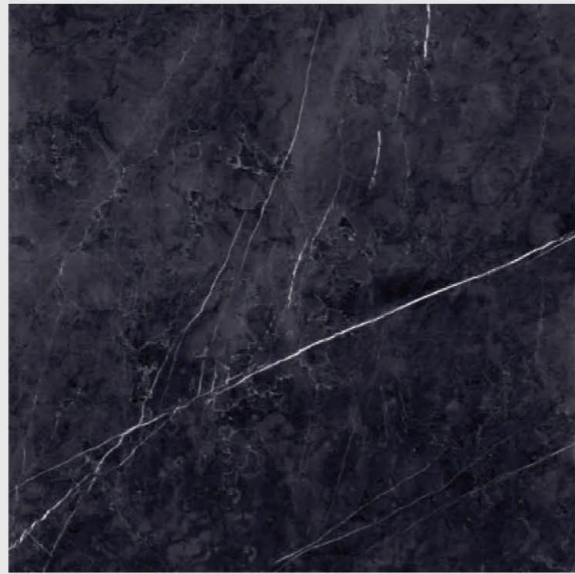

# OPERA CHOCO

Size :  
**800X800 MM**

Surface :  
**High Gloss**

Random :  
**03**

**AQLU**  
CERAMIC

[www.aqluceramica.com](http://www.aqluceramica.com)