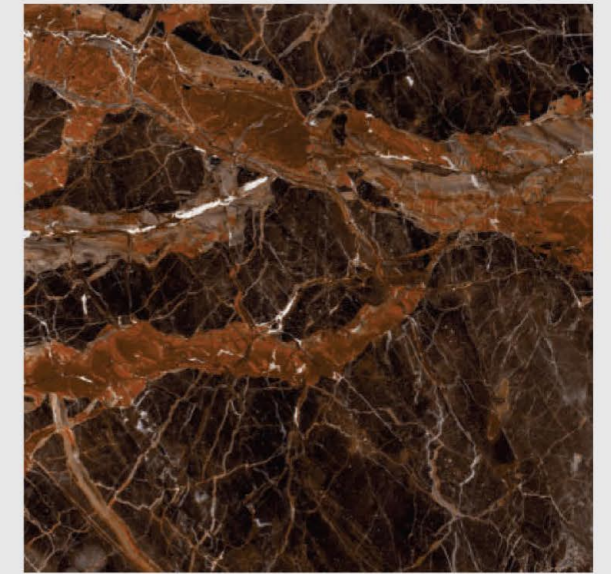

ESCORIAL CEMENTO

Size :
800X800 MM

Surface :
High Gloss

Random :
03