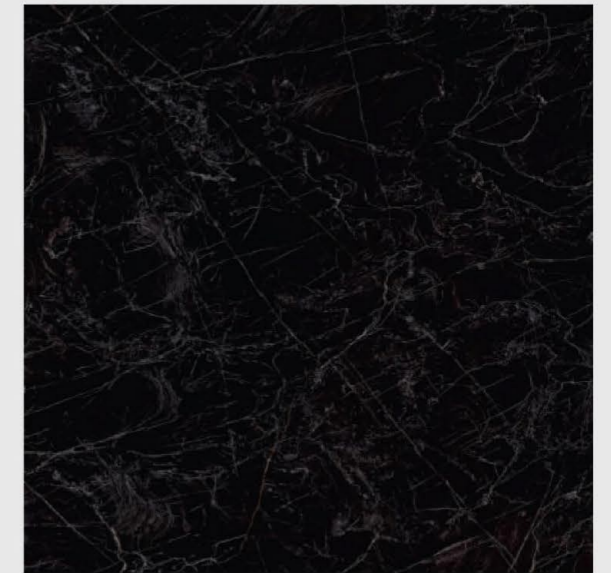

IMOLA CHARCOLE

Size :
800X800 MM

Surface :
High Gloss

Random :
05