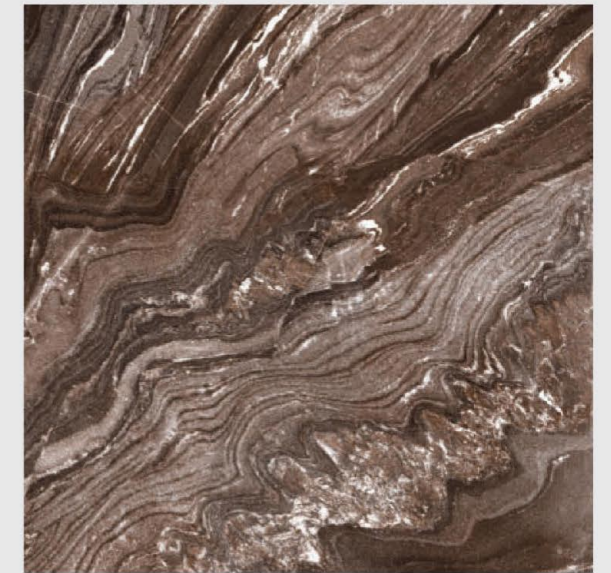

EMPRESS BRUNO

Size :
800X800 MM

Surface :
High Gloss

Random :
03