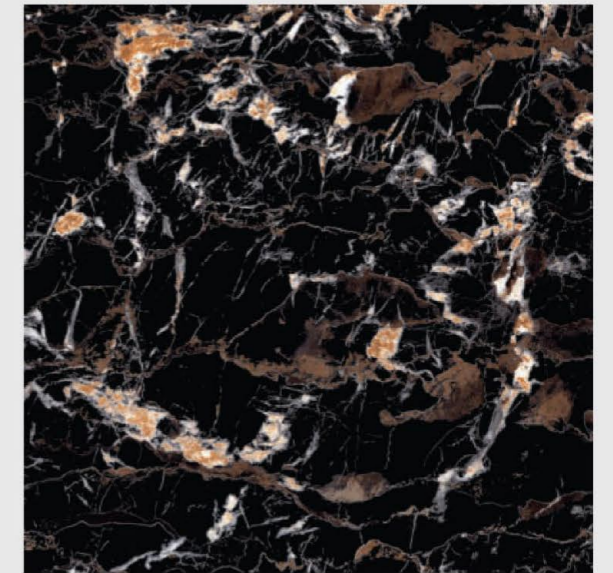

BLACK PORTARO

Size :
800X800 MM

Surface :
High Gloss

Random :
03