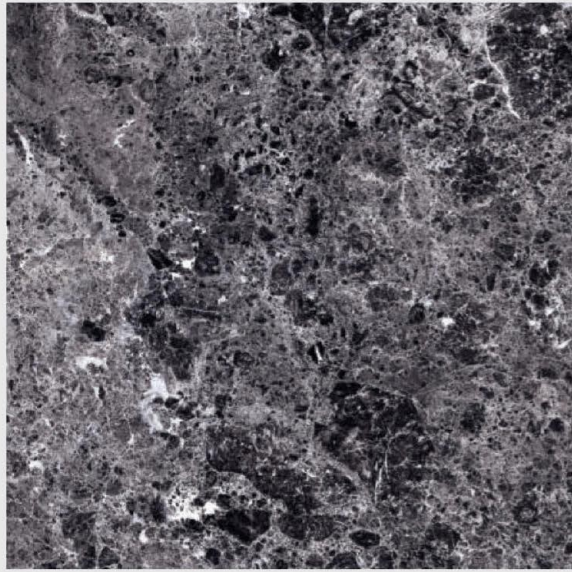

# COSMIC BLACK

Size :  
**800X800 MM**

Surface :  
**High Gloss**

Random :  
**03**

**AQLU**  
CERAMIC

[www.aqluceramica.com](http://www.aqluceramica.com)