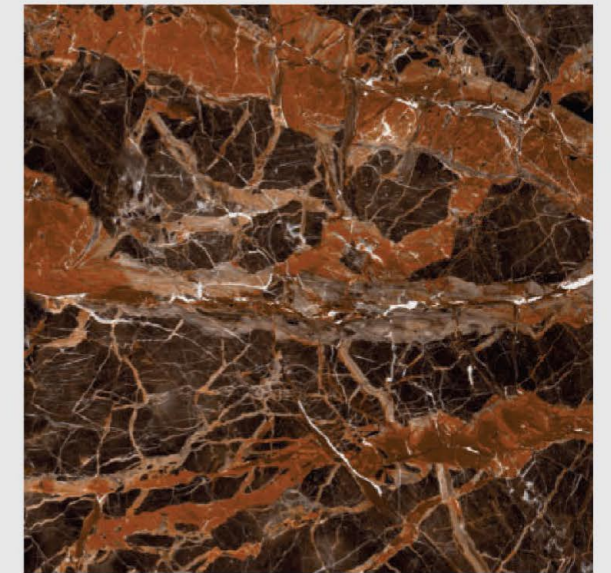

ESCORIAL CEMENTO

Size :
800X800 MM

Surface :
High Gloss

Random :
03