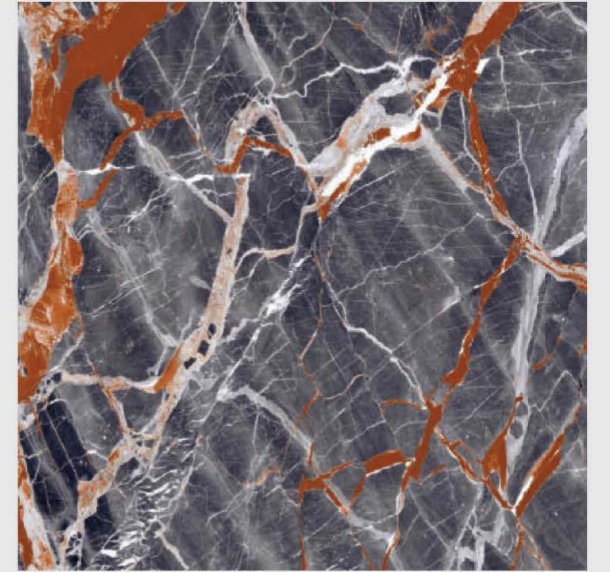

EMPERADOR OSCURO

Size :
800X800 MM

Surface :
High Gloss

Random :
05

EMPRADOR
BLACK

EMPRADOR
MAJESTIC