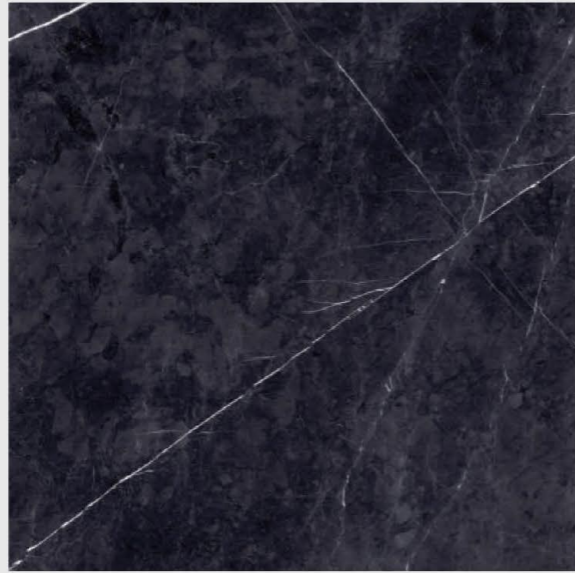

# OPERA CHOCO

Size :  
**800X800 MM**

Surface :  
**High Gloss**

Random :  
**03**

**AQLU**  
CERAMIC

[www.aqluceramica.com](http://www.aqluceramica.com)