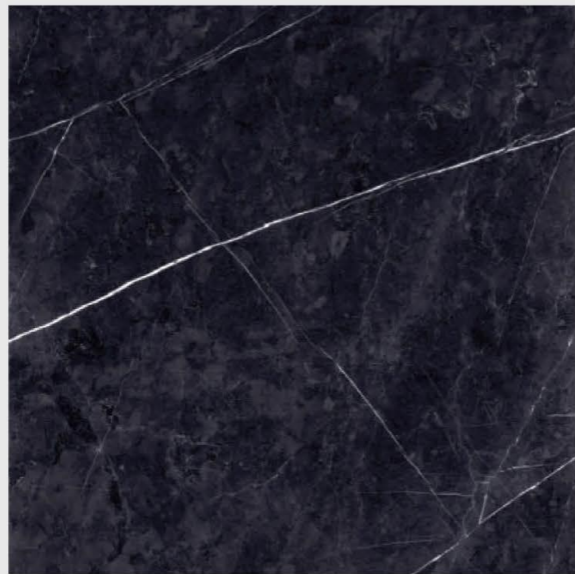

# OPERA CHOCO

Size :  
**800X800 MM**

Surface :  
**High Gloss**

Random :  
**03**

**AQLU**  
CERAMIC

[www.aqluceramica.com](http://www.aqluceramica.com)