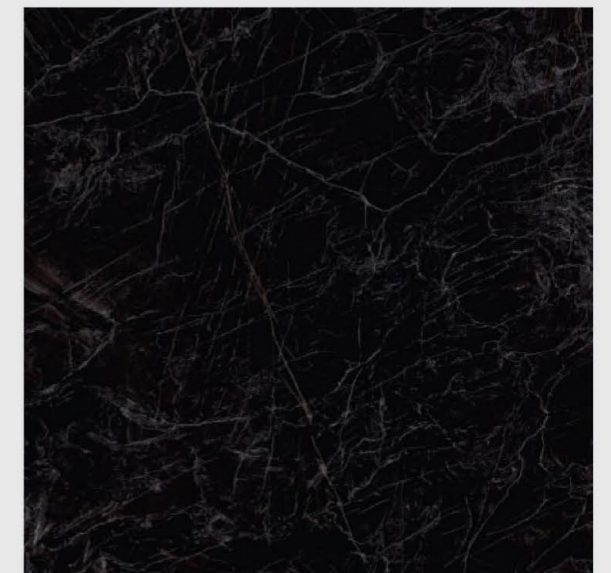

IMOLA CHARCOLE

Size :
800X800 MM

Surface :
High Gloss

Random :
05