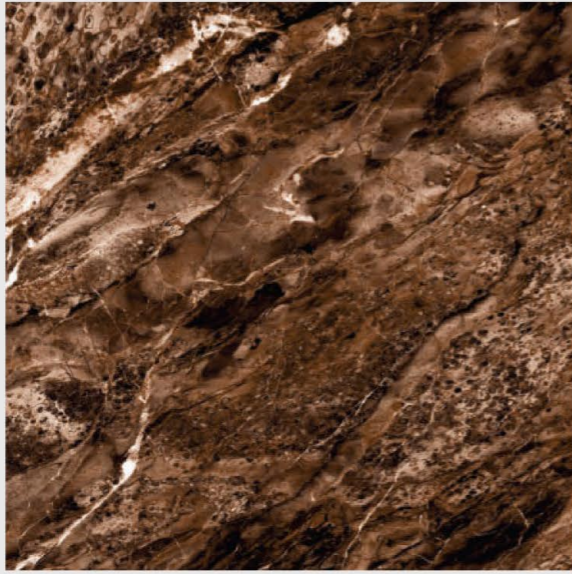

OPERA
BROWN