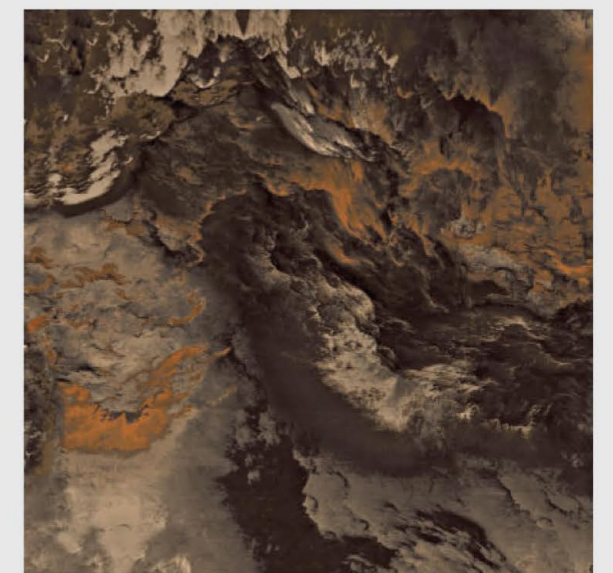

BHURA BROWN

Size :
800X800 MM

Surface :
High Gloss

Random :
06