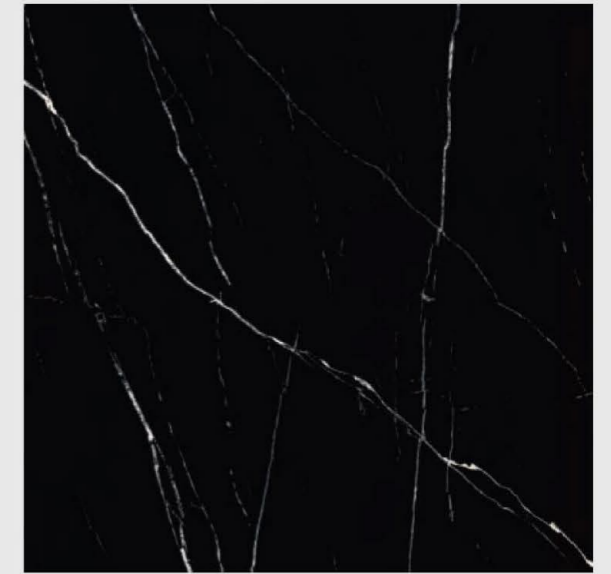

MARQUINA

Size :
800X800 MM

Surface :
High Gloss

Random :
04