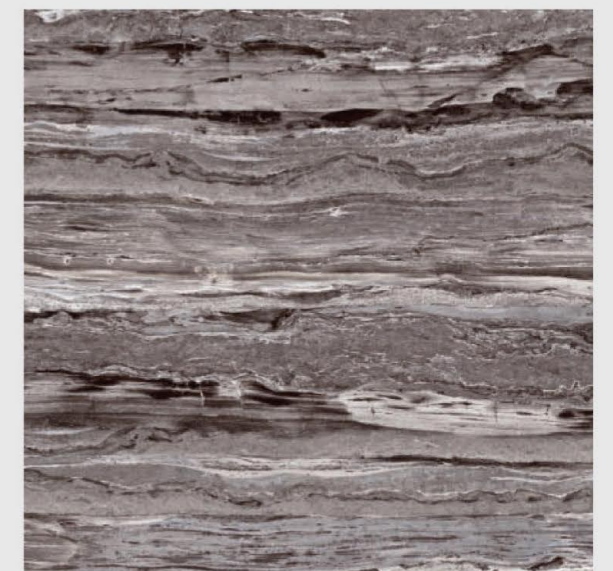

# ESCORIAL CEMENTO

Size :

**800X800 MM**

Surface :

**High Gloss**

Random :

**03**

**AQLU**  
CERAMIC