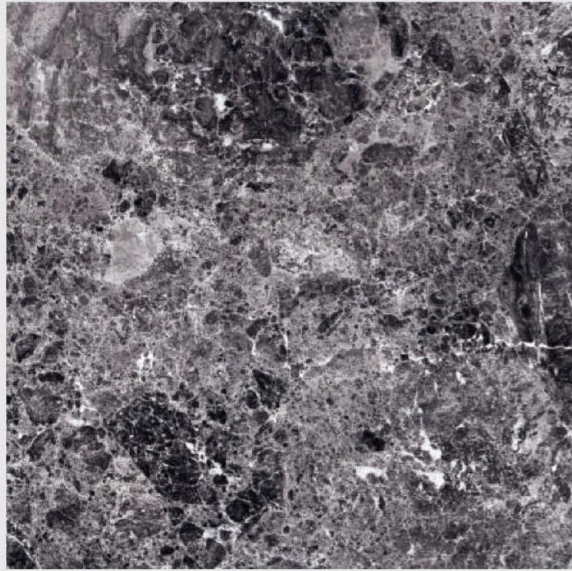

# COSMIC BLACK

Size :  
**800X800 MM**

Surface :  
**High Gloss**

Random :  
**03**

**AQLU**  
CERAMIC

[www.aqluceramica.com](http://www.aqluceramica.com)