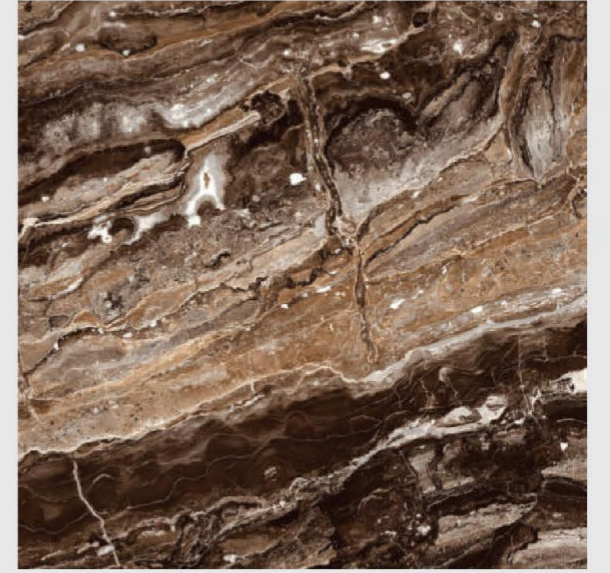

# OPERA CHOCO

Size :  
**800X800 MM**

Surface :  
**High Gloss**

Random :  
**03**

**AQLU**  
CERAMIC

[www.aqluceramica.com](http://www.aqluceramica.com)