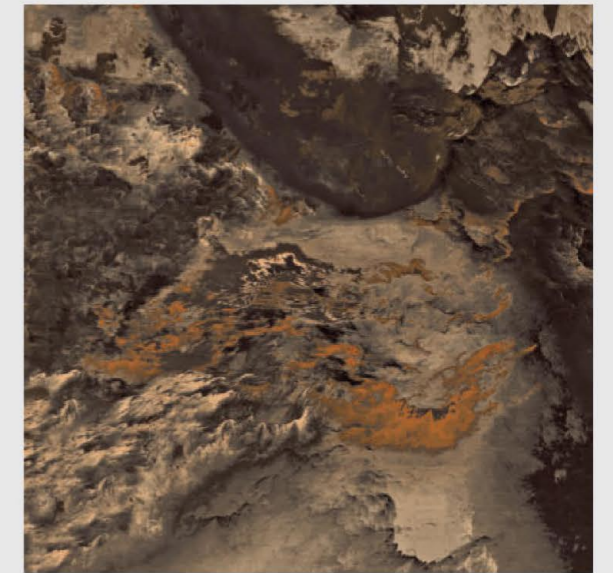

BHURA BROWN

Size :
800X800 MM

Surface :
High Gloss

Random :
06