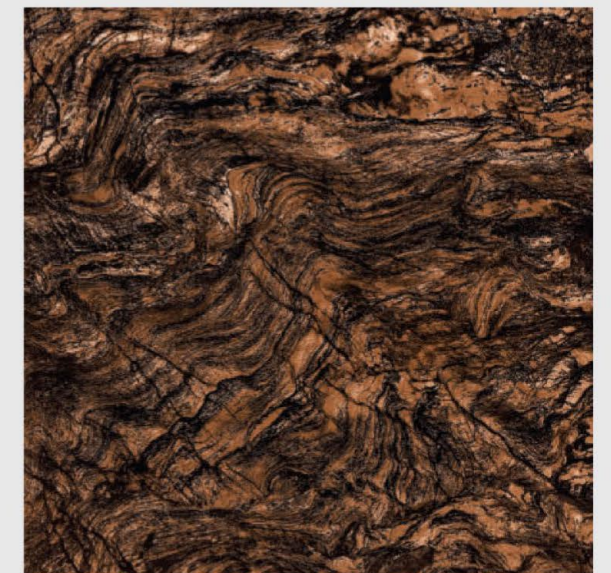

# MARQUINA

Size :

**800X800 MM**

Surface :

**High Gloss**

Random :

**01**

**AQLU**  
CERAMIC