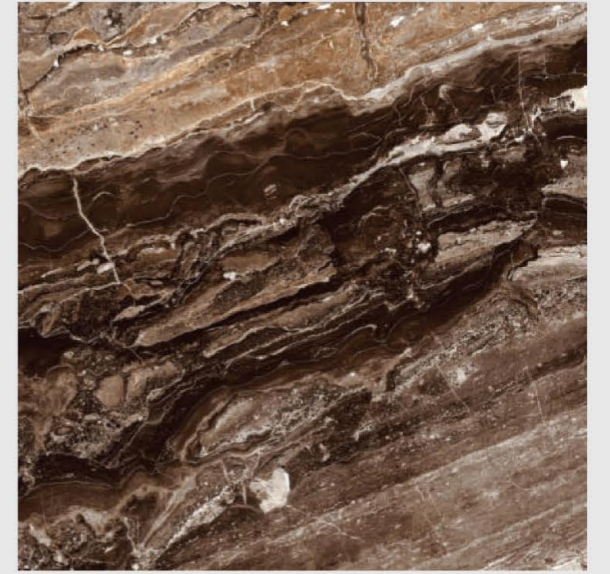

# OPERA CHOCO

Size :  
**800X800 MM**

Surface :  
**High Gloss**

Random :  
**03**

**AQLU**  
CERAMIC

[www.aqluceramica.com](http://www.aqluceramica.com)