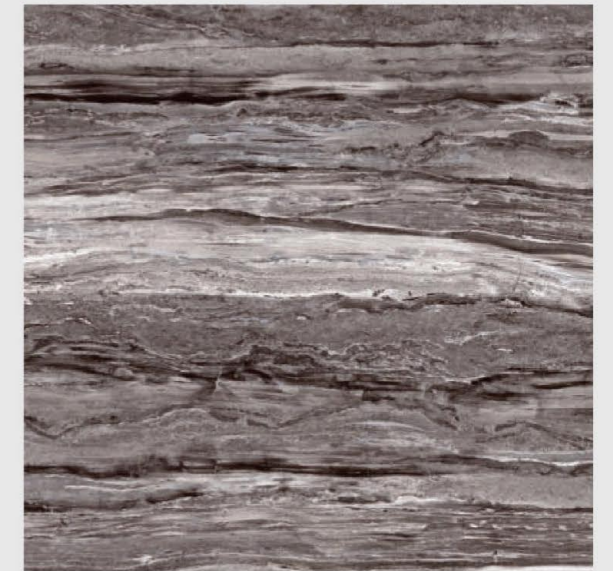

# ESCORIAL CEMENTO

Size :

**800X800 MM**

Surface :

**High Gloss**

Random :

**03**

**AQLU**  
CERAMIC