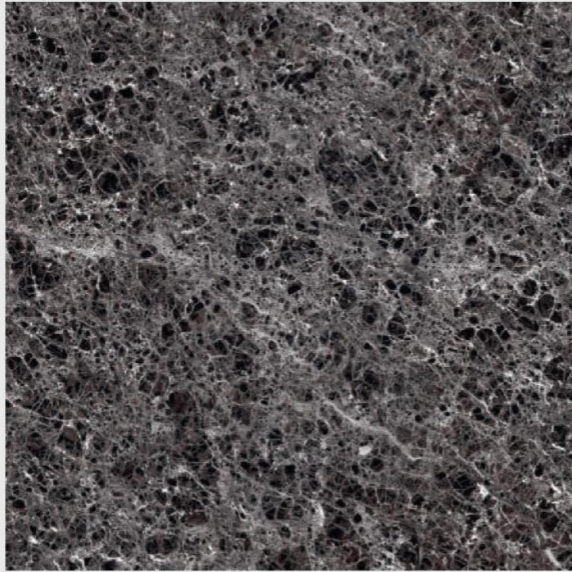

# COSMIC BLACK

Size :  
**800X800 MM**

Surface :  
**High Gloss**

Random :  
**03**

**AQLU**  
CERAMIC

[www.aqluceramica.com](http://www.aqluceramica.com)