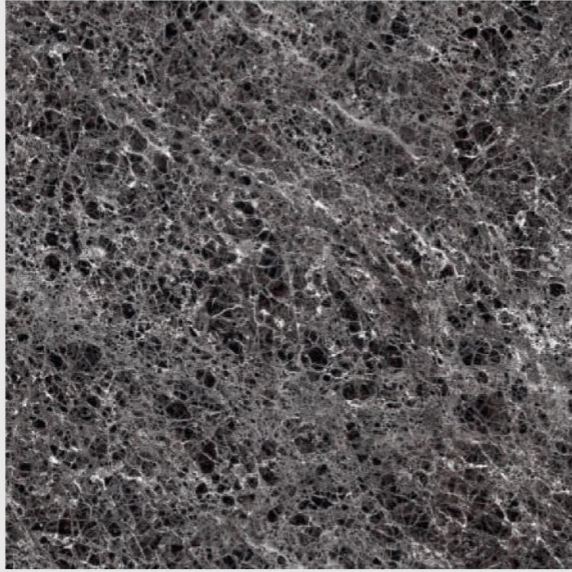

# COSMIC BLACK

Size :  
**800X800 MM**

Surface :  
**High Gloss**

Random :  
**03**

**AQLU**  
CERAMIC

[www.aqluceramica.com](http://www.aqluceramica.com)