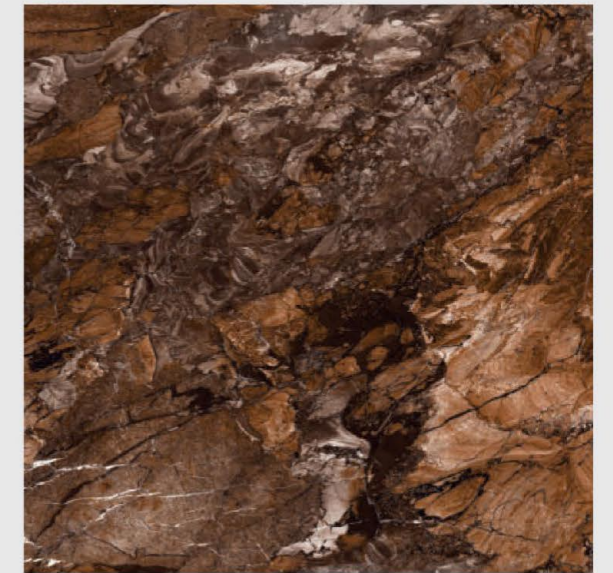

ROSS OPERA

Size :
800X800 MM

Surface :
High Gloss

Random :
01