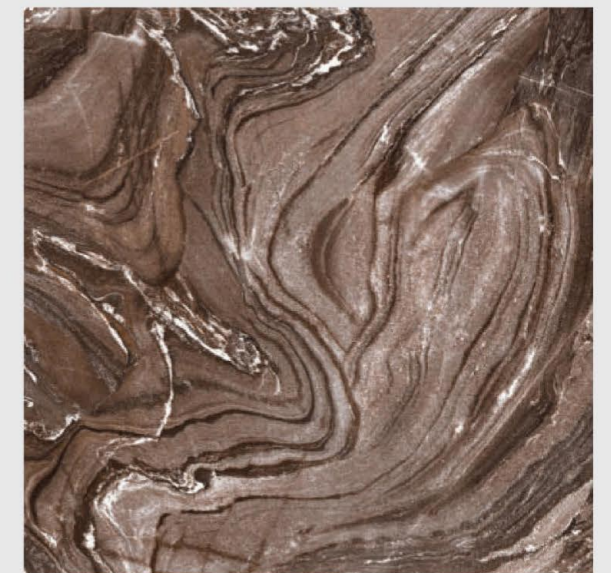

EMPRESS BRUNO

Size :
800X800 MM

Surface :
High Gloss

Random :
03