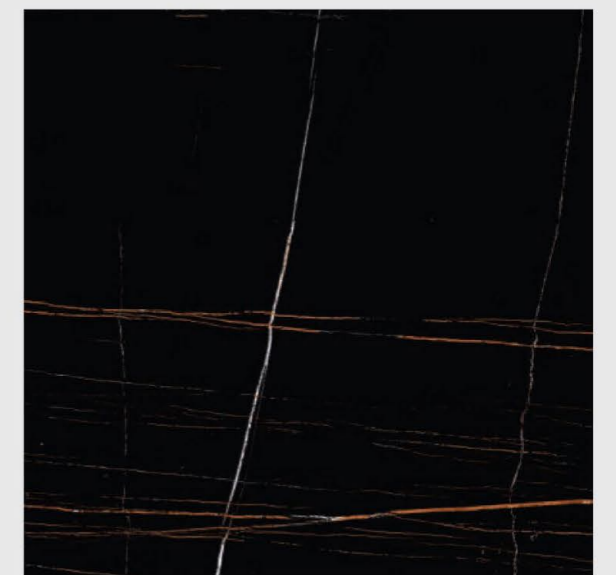

AZZARO

Size :
800X800 MM

Surface :
High Gloss

Random :
03