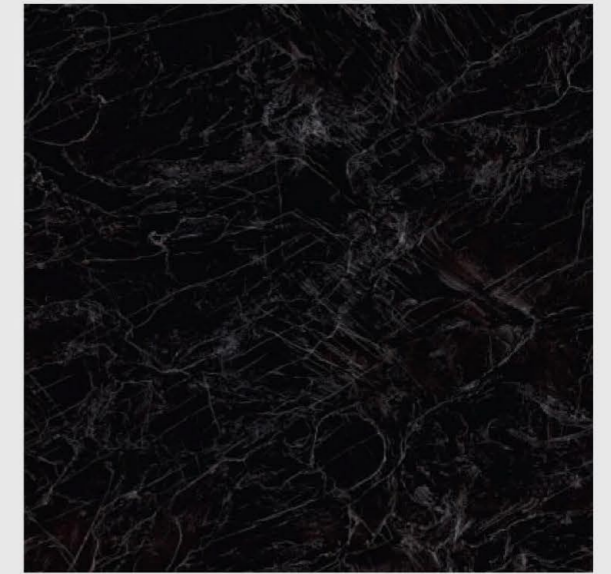

IMOLA CHARCOLE

Size :
800X800 MM

Surface :
High Gloss

Random :
05