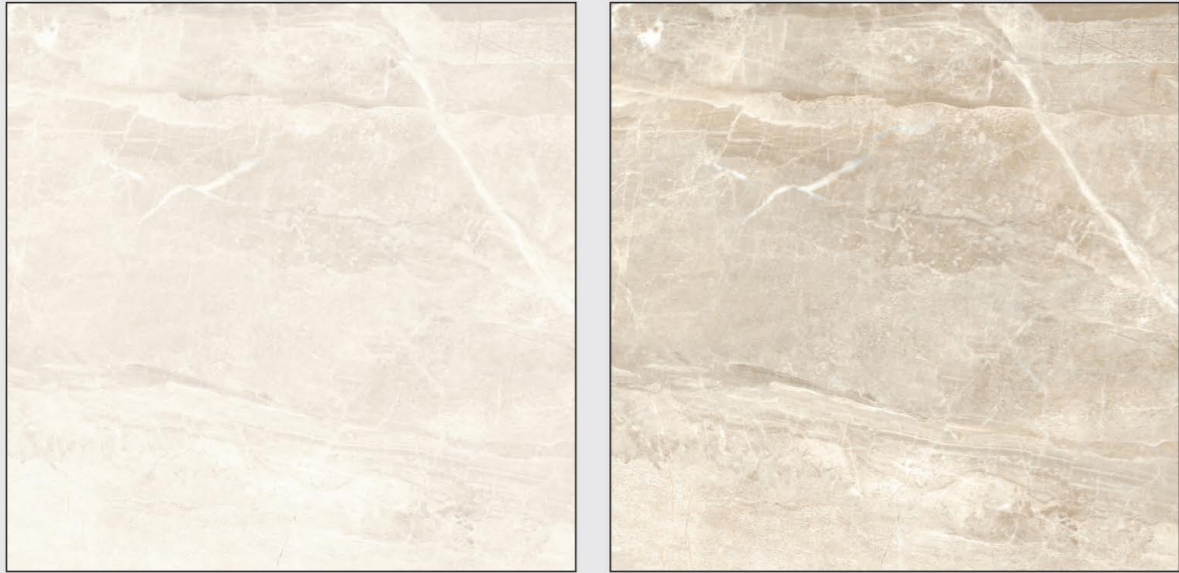

www.aqluceramica.com

MAINSTREAM
WHITE

MAINSTREAM BEIGE

Size :
800X800 MM

Surface :
Satin

Random :
06

www.aqluceramica.com

AQLU
CERAMIC