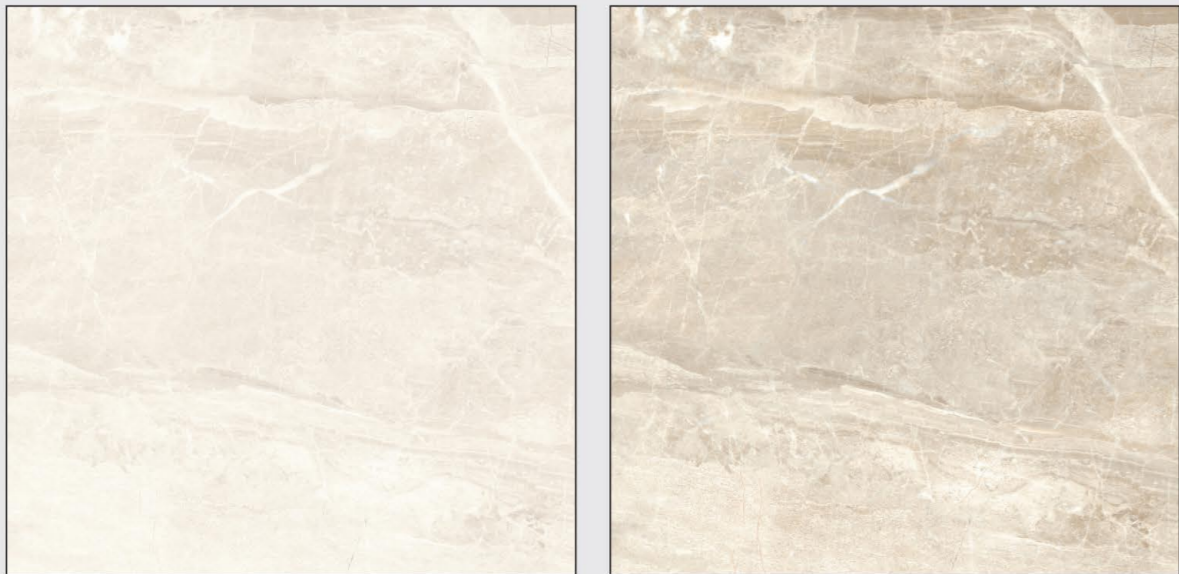

www.aqluceramica.com

MAINSTREAM
WHITE

MAINSTREAM BEIGE

Size :
800X800 MM

Surface :
Satin

Random :
06

www.aqluceramica.com

AQLU
CERAMIC