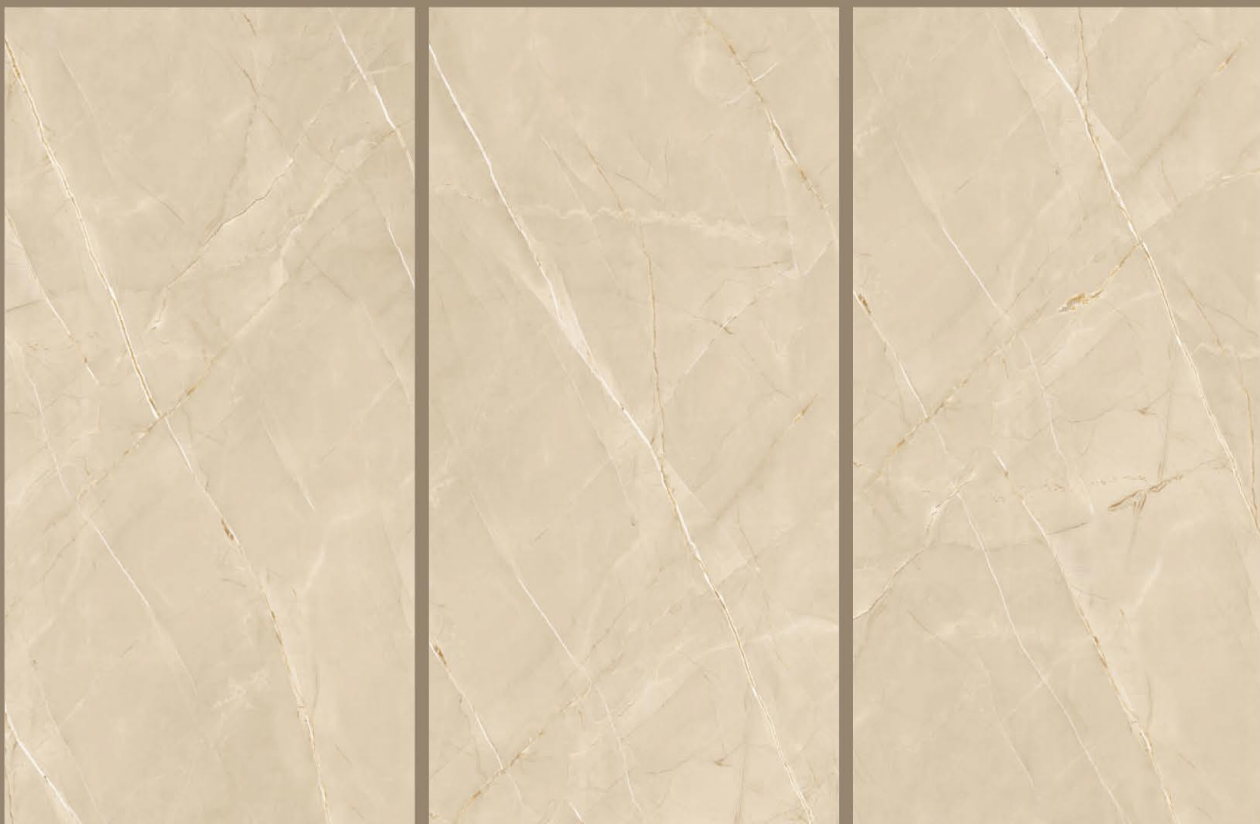

## ADONIS CREMA

RANDOM

800X  
1600MM

MATT<sup>+</sup>  
CARVING

**MARBLE TOUCH**  
next level slab