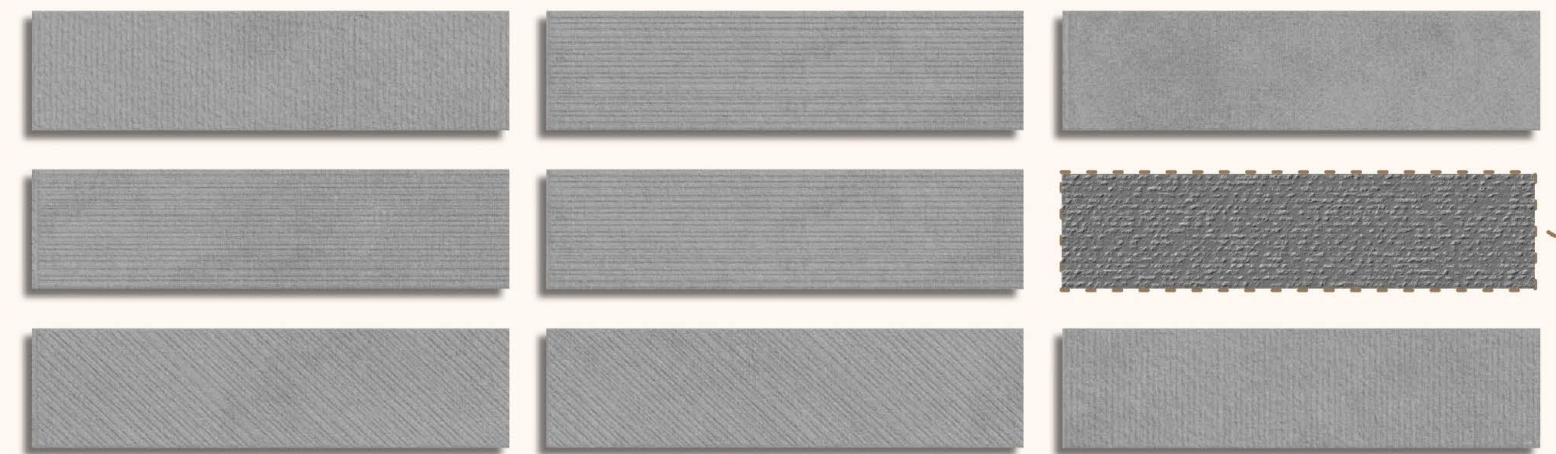

**VITRIFIED**  
TILES

**FABRIC GREY**

Art No. : P154MN4010010

Surface : Matt  
Random Faces : 40

**FABRIC IVORY**

Art No. : P154MN4010011

Surface : Matt  
Random Faces : 40

**75 X**  
**300 MM**