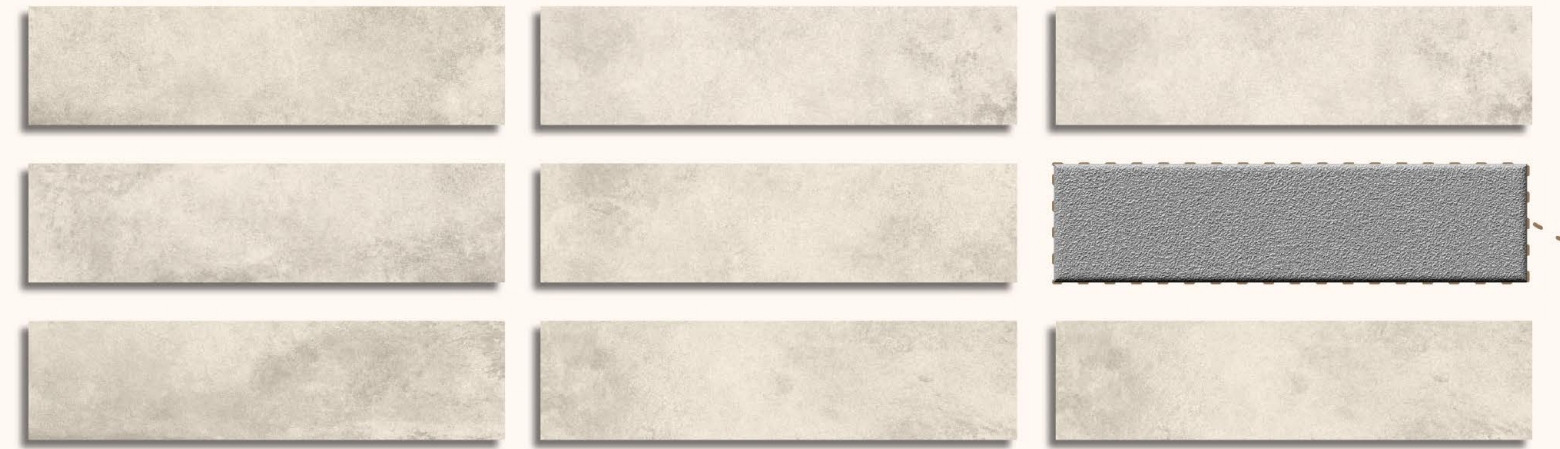

75 X
300 MM

VITRIFIED
TILES

HARLEM BEIGE

Art No. :

Surface : Glossy
Random Faces : 32