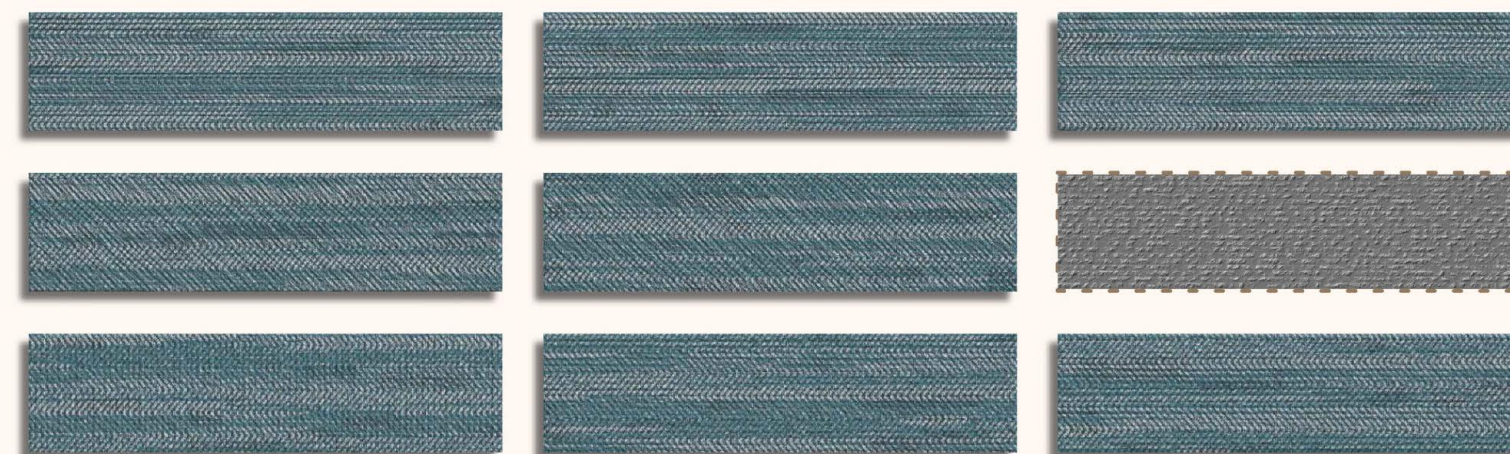

IMPRESS AQUA

Art No. : P154MC1610018

Surface : Matt
Random Faces : 16