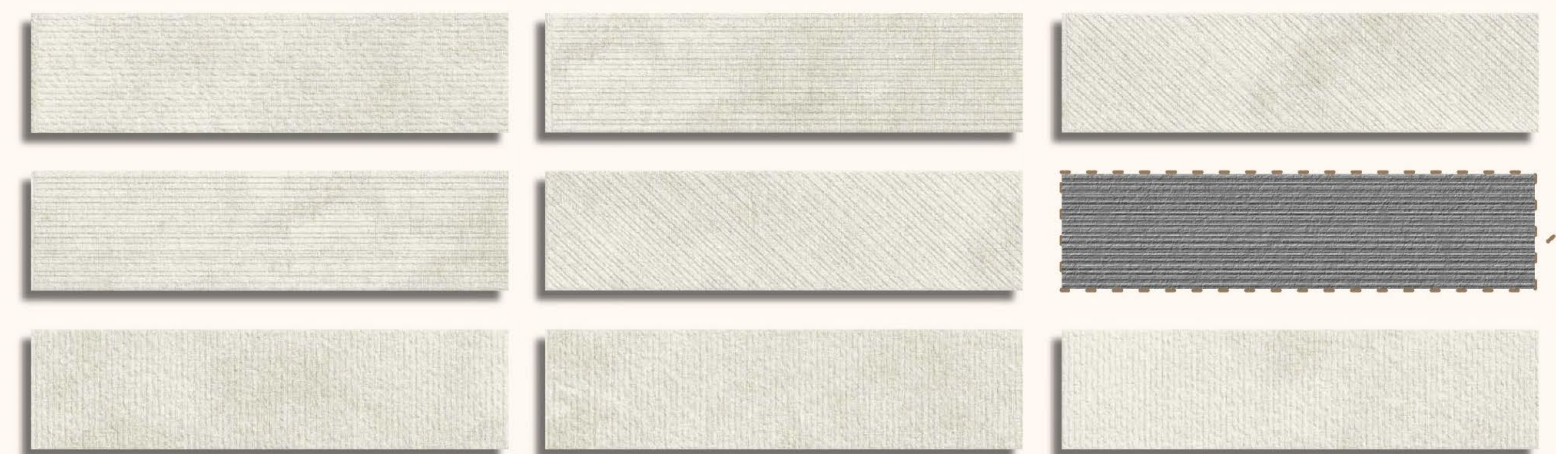

**VITRIFIED**  
TILES

**FABRIC GREY**

Art No. : P154MN4010010

Surface : Matt  
Random Faces : 40

**FABRIC IVORY**

Art No. : P154MN4010011

Surface : Matt  
Random Faces : 40

**75 X**  
**300 MM**