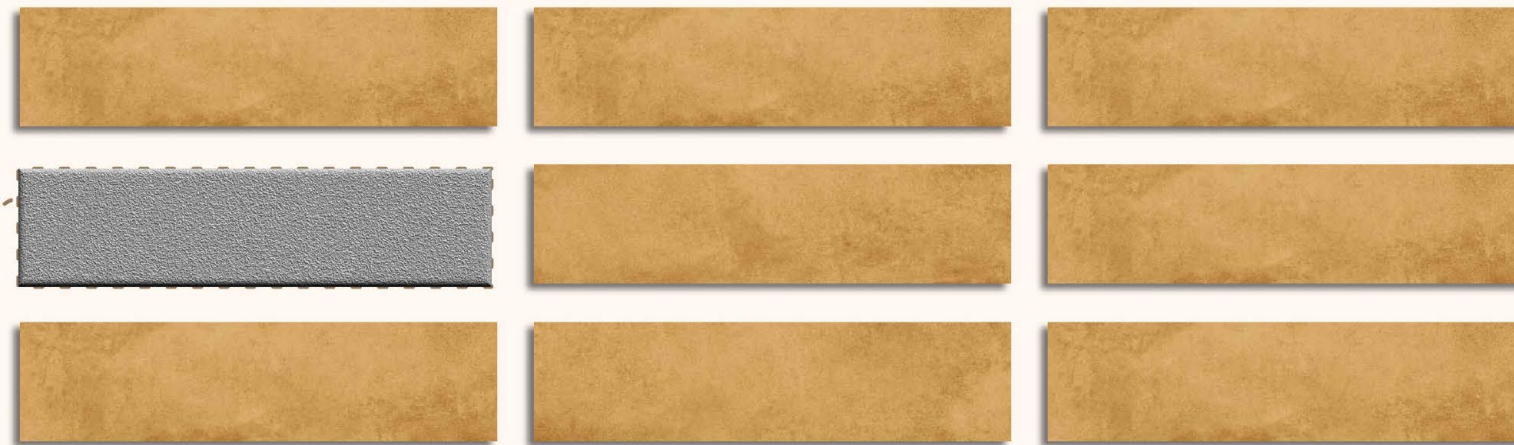

75 X
300 MM

VITRIFIED
TILES

HARLEM OCRE

Art No. : P121GN3210016

Surface : Glossy

Random Faces : 32