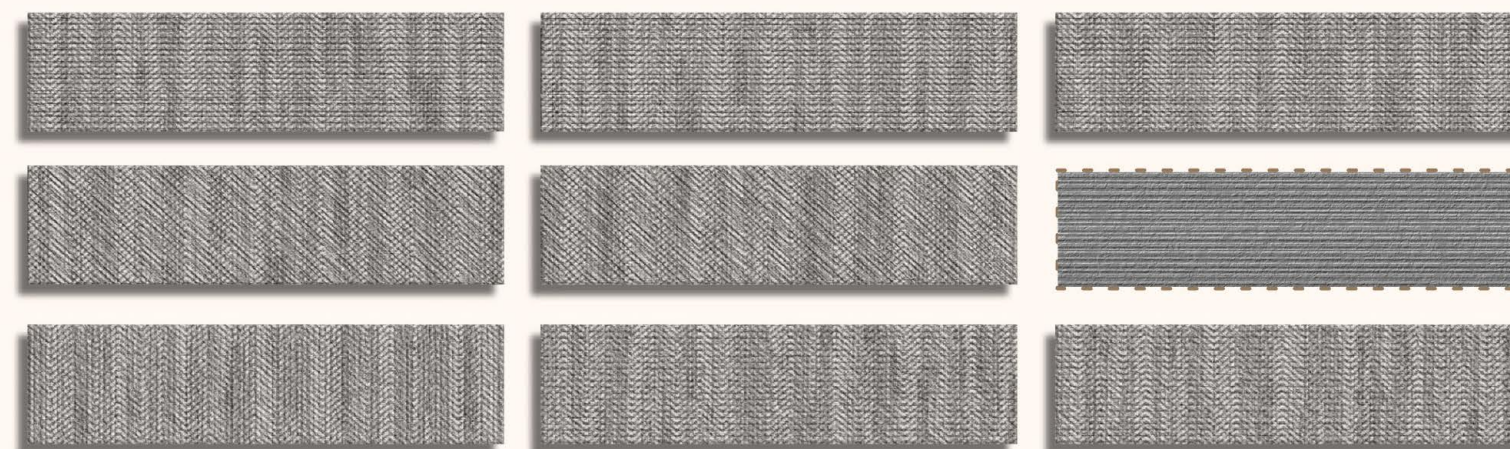

**VITRIFIED**  
TILES

**IMPRESS AQUA**

Art No. : P154MC1610018

Surface : Matt  
Random Faces : 16

**IMPRESS STEEL**

Art No. : P154MC1610021

Surface : Matt  
Random Faces : 16

PUNCH