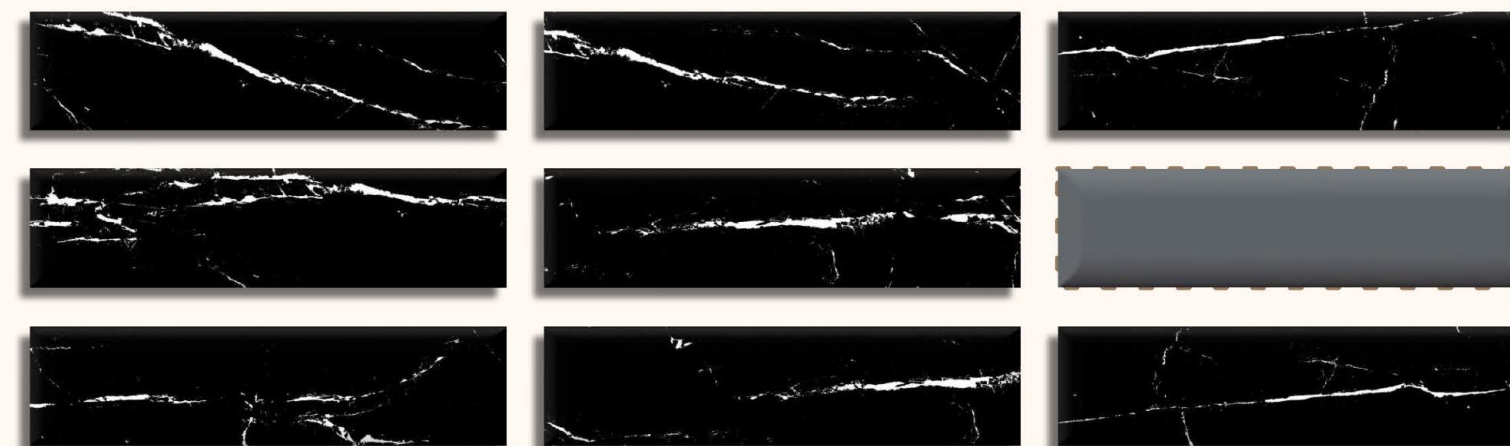

**75 X**  
**300 MM**

**VITRIFIED**  
TILES

PUNCH

**MARQUINA BLACK**

Art No. : P141MC4810022

Surface : Matt  
Random Faces : 48

**75 X**  
**300 MM**

**VITRIFIED**  
TILES