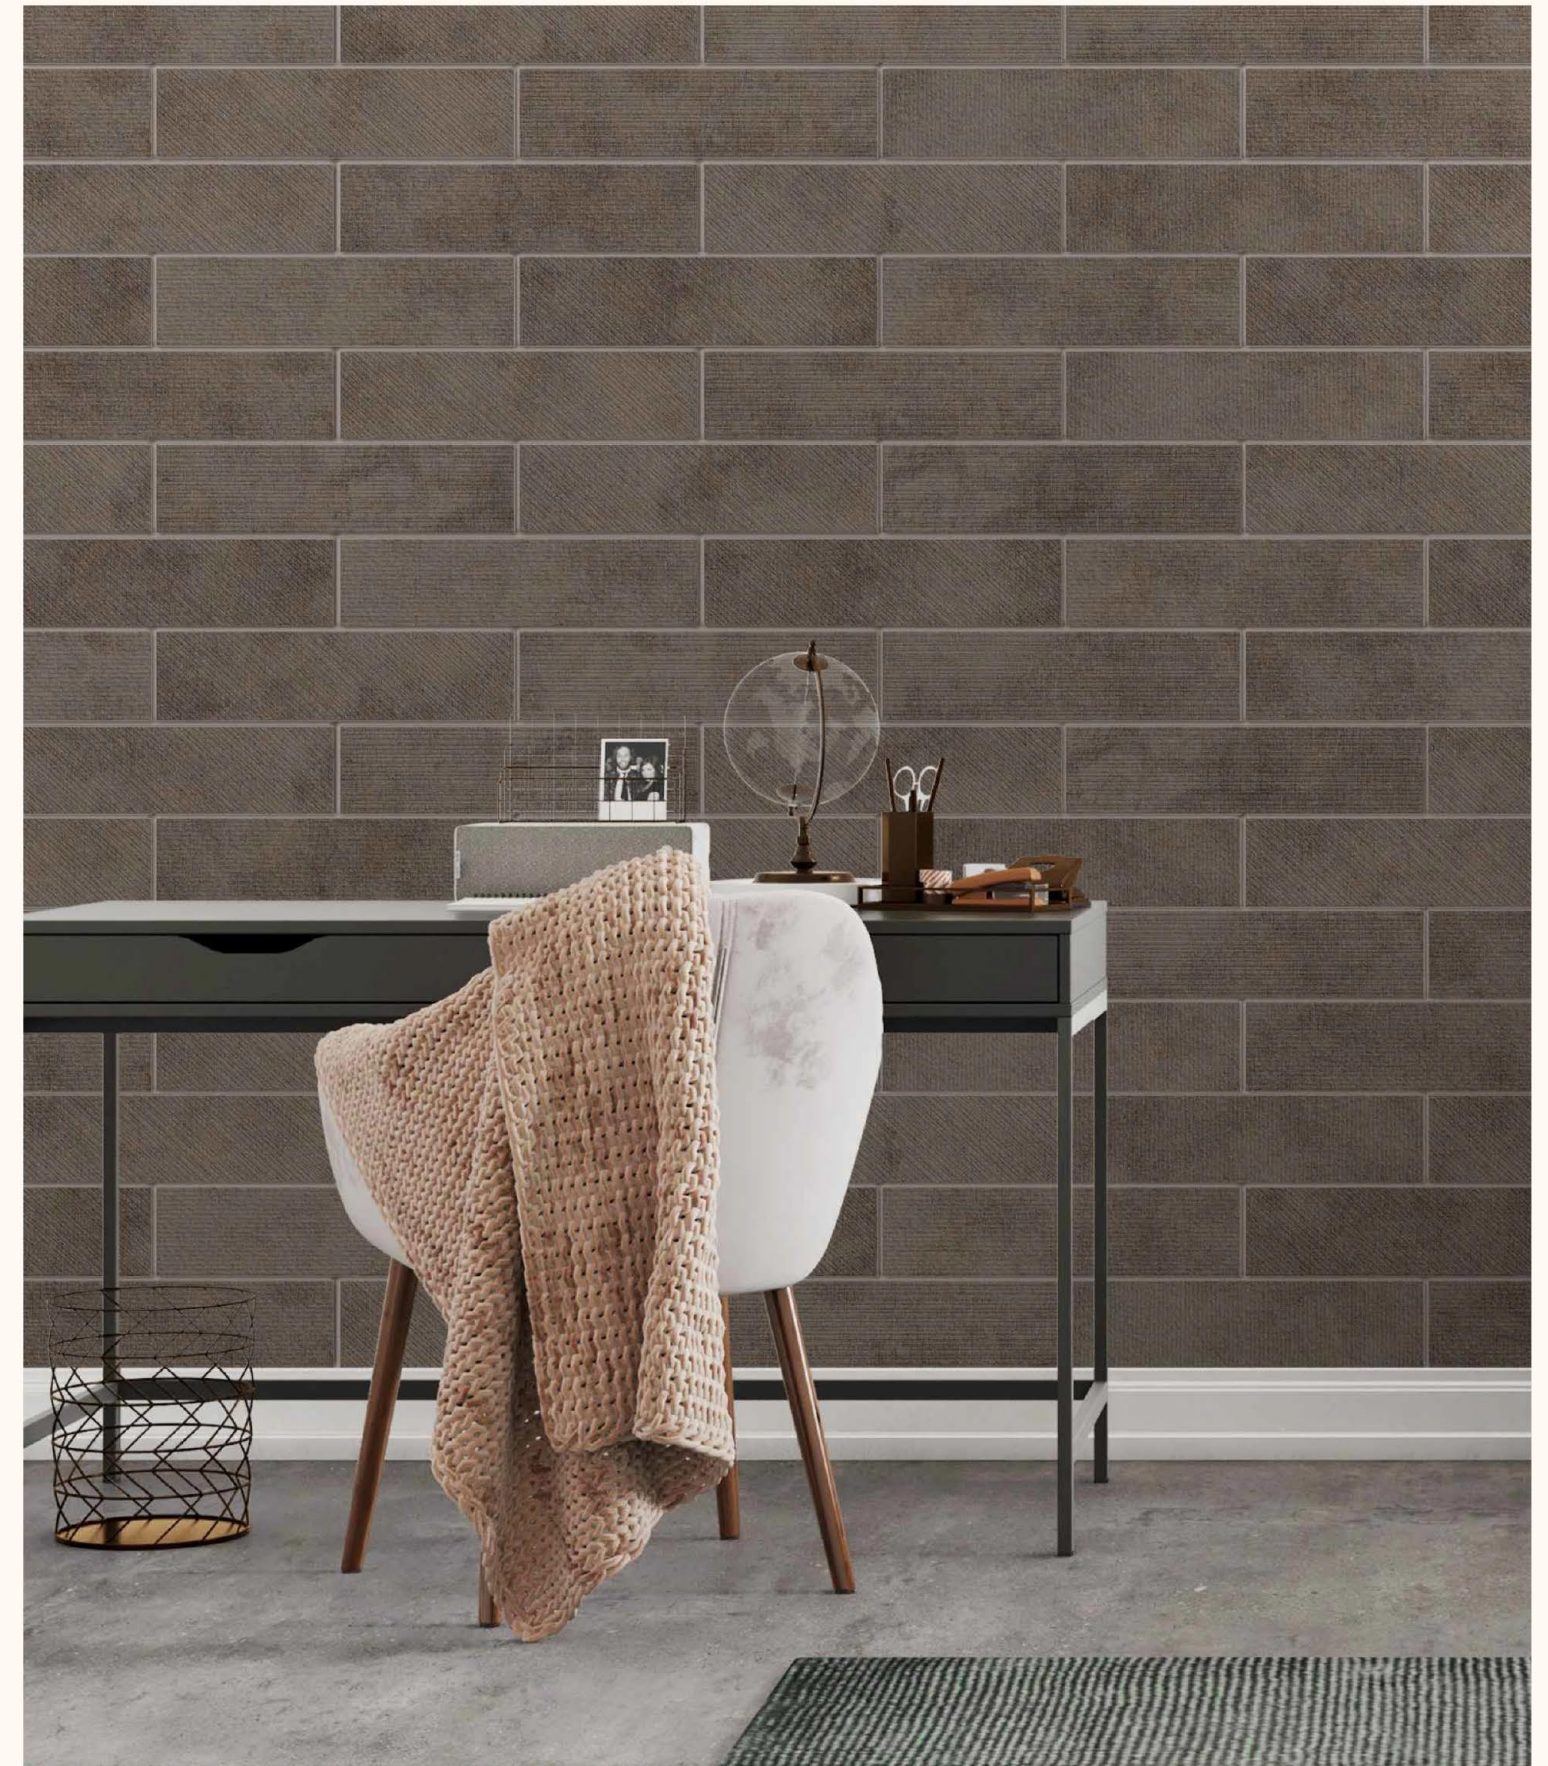

Surface : Matt

Random Faces : 40

**FABRIC SAND**

Art No. : P154MN4010012

Surface : Matt

Random Faces : 40

PUNCH

**75 X**  
**300 MM**