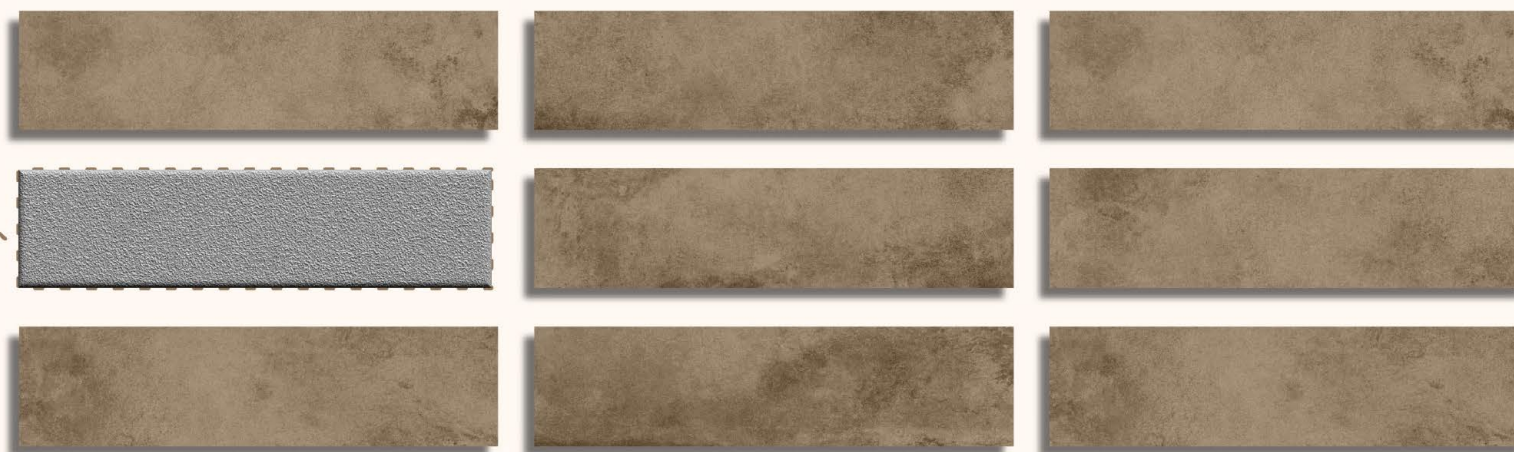

HARLEM CHOCO

Art No. : P121GN3210014

Surface : Glossy

Random Faces : 32