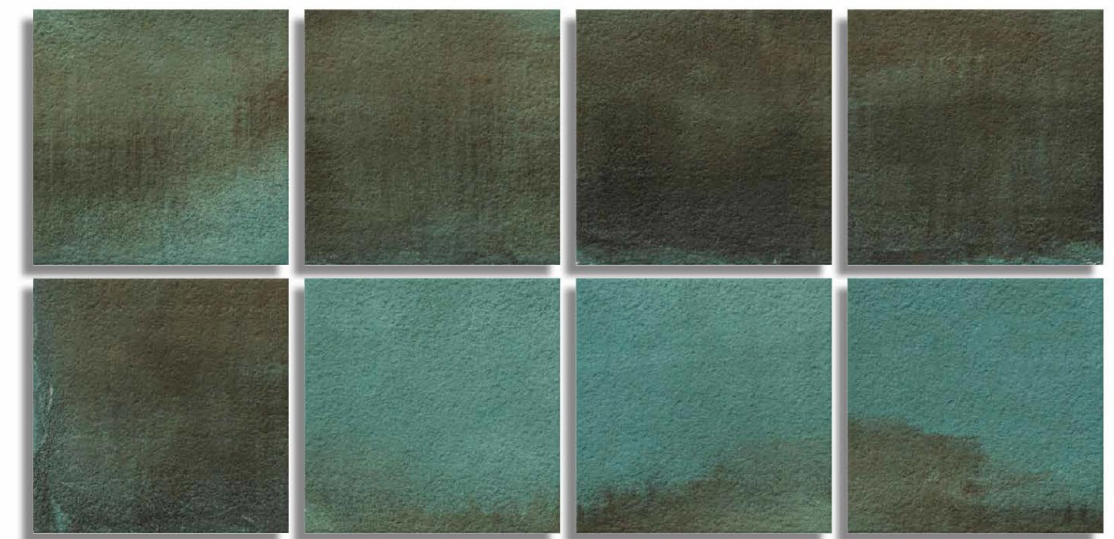

PUNCH

**TRACE BROWN**  
Art No. : P42IGN3640073

Surface : Matt  
Random Faces : 12

**TRACE MINT**  
Art No. : P42IGN3640074

Surface : Matt  
Random Faces : 12

200 X  
200 MM  
VITRIFIED  
TILES

PUNCH

CASABLANCA ATTIA